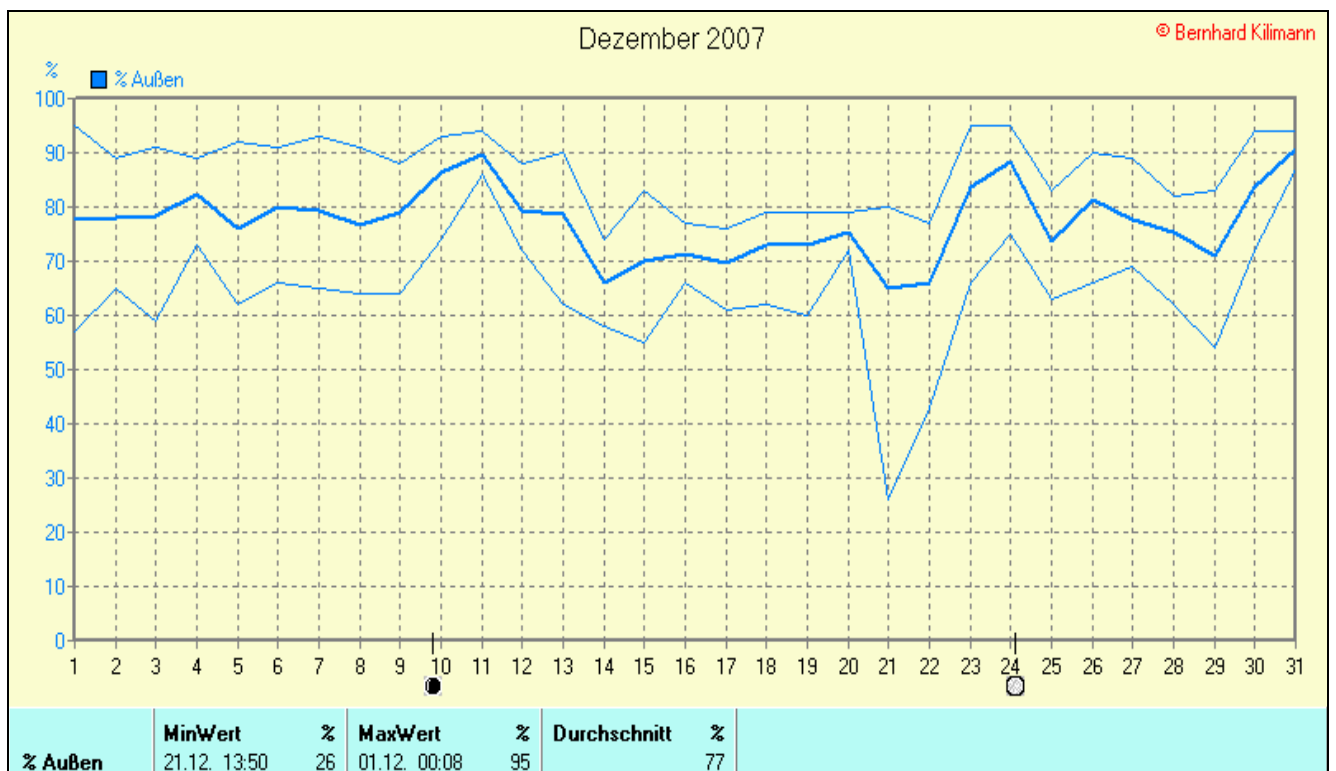

Absolutes Min.: 982

Mittel: 1021

**Mittel relative Feuchte:** 77,0 %

**Max. Windböe:** 46,3 km/h

**Mittlere Wind:** 9,2 km/h

**Sonnenscheindauer: 6,9 h**

Lj.Mittel(Lipp.1961-90): 38,3 h

## Dezember 2007

© Bernhard Kilmann

mm Regen	Regentage	MaxWert	l/m²	Gesamt	l/m²
mm Regen	17	07.12.	03:12	18.7	92.5