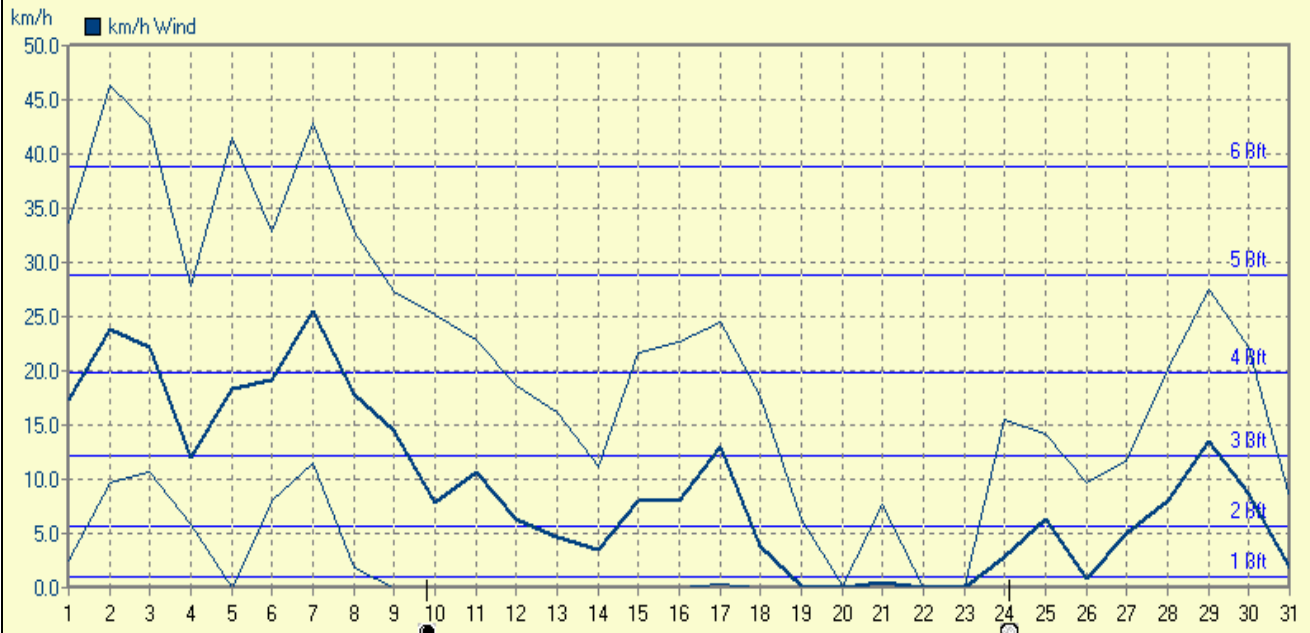

## Dezember 2007

© Bernhard Kilmann

Luftdruck	MinWert	hPa	MaxWert	hPa	Durchschnitt	hPa
Luftdruck	03.12.	01:39	13.12.	22:19	1021.3	1021.3

Dezember 2007

© Bernhard Kilmann

km/h Wind	MinWert	km/h	MaxWert	km/h	Durchschnitt	km/h
	05.12.	02:41	0.0	02.12.	19:10SW	46.3
						284,5 km
						9.2

Dezember 2007

© Bernhard Kilmann

h Sonnensch.	MaxWert	h	Durchschnitt	h
	21.12.	15:51	6.85	52.17 h
				2

## Verteilung Windrichtung Dezember 2007