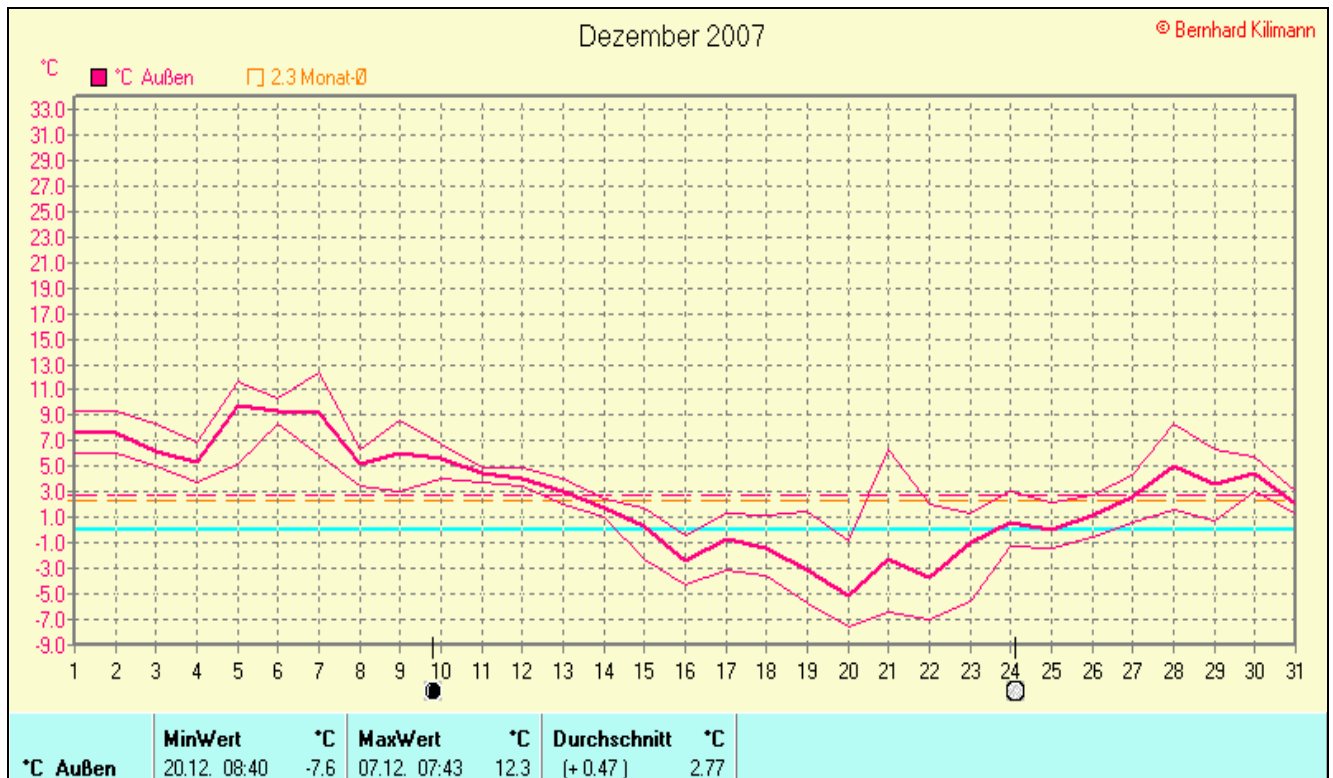

Frosttage(MIN<0,0°C): 5

Sommertage(Max>=25°C):

Heiße Tage(Max>=30°C):

**Niederschlagssumme:** 92,5 mm ( Vj. 77,0 mm)

Max.Tag: 18,7 mm

Lj.Mittel(Lipp. 1961-90): 92,8 mm

**Luftdruck(Meereshöhe):hPa**

Absolutes Max.: 1042

Absolutes Min.: 982

Mittel: 1021

**Mittel relative Feuchte:** 77,0 %

**Max. Windböe:** 46,3 km/h

**Mittlere Wind:** 9,2 km/h

**Sonnenscheindauer: 6,9 h**

Lj.Mittel(Lipp.1961-90): 38,3 h

## Dezember 2007

© Bernhard Kilmann

mm Regen	Regentage	MaxWert	l/m²	Gesamt	l/m²
mm Regen	17	07.12.	03:12	18.7	92.5