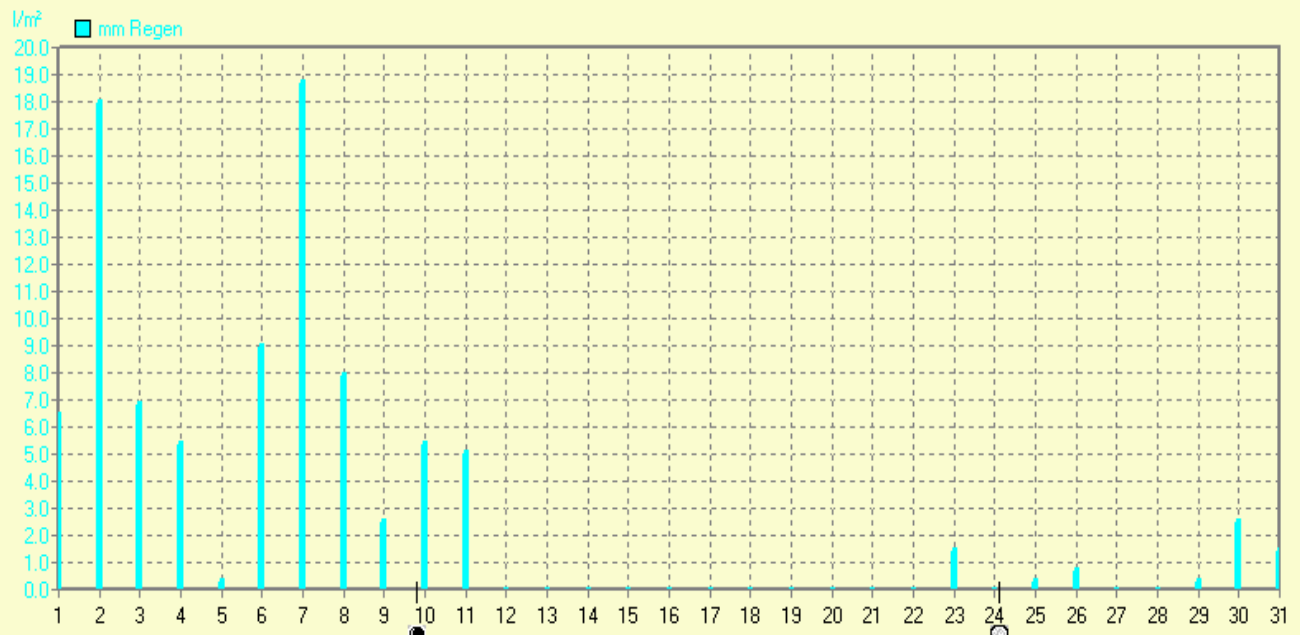

Absolutes Min.: 982

Mittel: 1021

**Mittel relative Feuchte:** 77,0 %

**Max. Windböe:** 46,3 km/h

**Mittlere Wind:** 9,2 km/h

**Sonnenscheindauer: 6,9 h**

Lj.Mittel(Lipp.1961-90): 38,3 h

## Dezember 2007

© Bernhard Kilmann

mm Regen	Regentage	MaxWert	l/m²	Gesamt	l/m²
mm Regen	17	07.12.	03:12	18.7	92.5