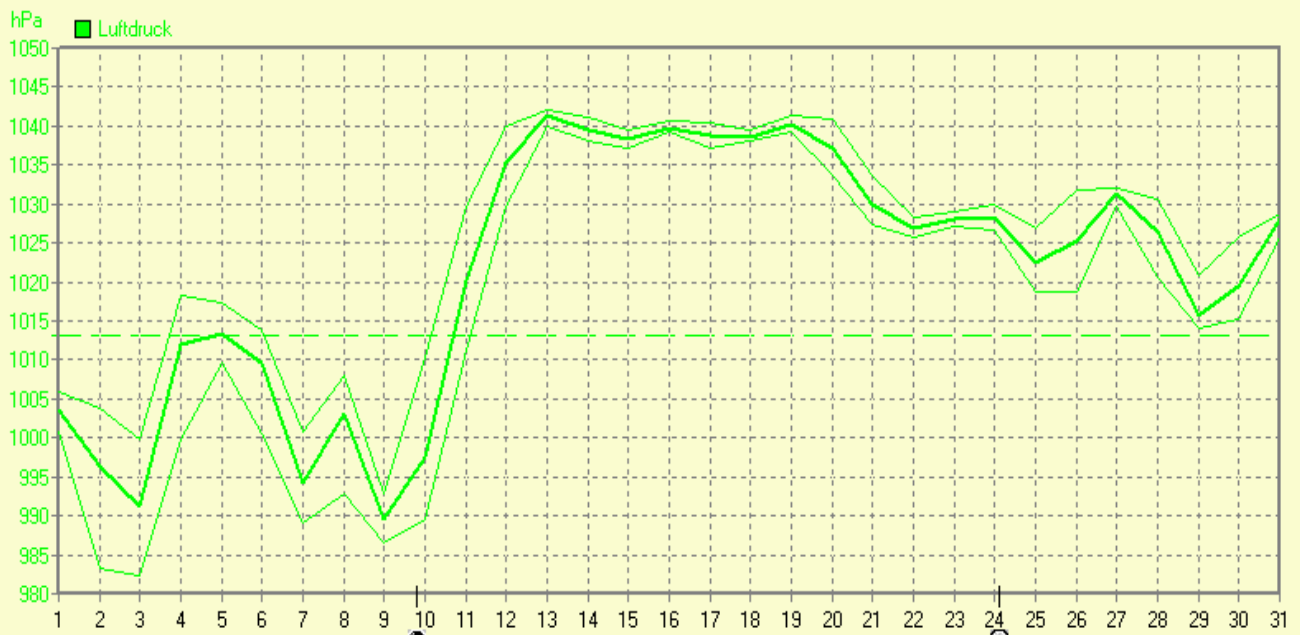

Absolutes Min.: 982

Mittel: 1021

**Mittel relative Feuchte:** 77,0 %

**Max. Windböe:** 46,3 km/h

**Mittlere Wind:** 9,2 km/h

**Sonnenscheindauer: 6,9 h**

Lj.Mittel(Lipp.1961-90): 38,3 h

## Dezember 2007

© Bernhard Kilmann

mm Regen	Regentage	MaxWert	l/m²	Gesamt	l/m²
mm Regen	17	07.12.	03:12	18.7	92.5

## Dezember 2007

© Bernhard Kilmann

Luftdruck	MinWert	hPa	MaxWert	hPa	Durchschnitt	hPa
Luftdruck	03.12.	01:39	13.12.	22:19	1021.3	1021.3

Dezember 2007

© Bernhard Kilmann

km/h Wind	MinWert	km/h	MaxWert	km/h	Durchschnitt	km/h
	05.12.	02:41	0.0	02.12.	19:10SW	46.3
						284,5 km
						9.2