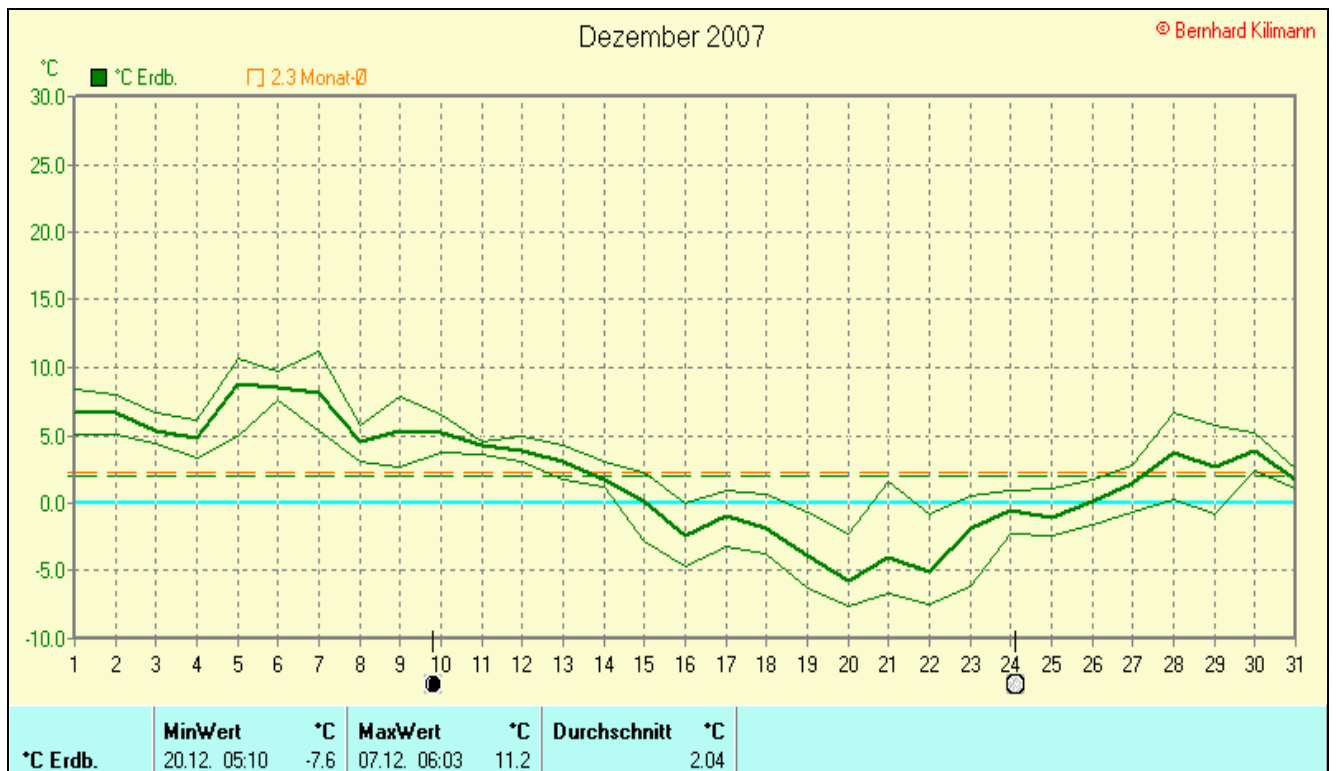

Frosttage(MIN<0,0°C): 5

Sommertage(Max>=25°C):

Heiße Tage(Max>=30°C):

**Niederschlagssumme:** 92,5 mm ( Vj. 77,0 mm)

Max.Tag: 18,7 mm

Lj.Mittel(Lipp. 1961-90): 92,8 mm

**Luftdruck(Meereshöhe):hPa**

Absolutes Max.: 1042

Absolutes Min.: 982

Mittel: 1021

**Mittel relative Feuchte:** 77,0 %

**Max. Windböe:** 46,3 km/h

**Mittlere Wind:** 9,2 km/h

**Sonnenscheindauer: 6,9 h**

Lj.Mittel(Lipp.1961-90): 38,3 h

## Dezember 2007

© Bernhard Kilmann

mm Regen	Regentage	MaxWert	l/m²	Gesamt	l/m²
mm Regen	17	07.12.	03:12	18.7	92.5