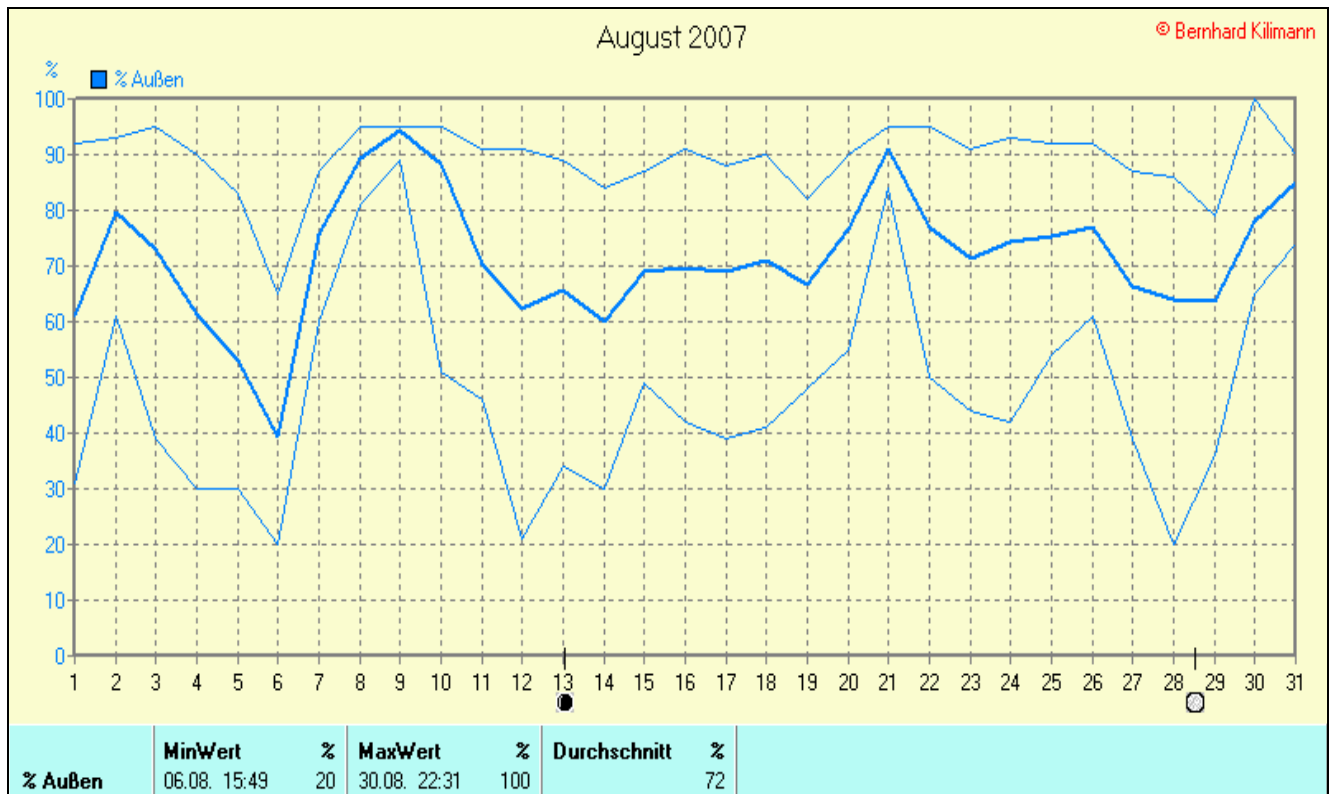

Frosttage(MIN<0,0°C):

Sommertage(Max>=25°C): 4

Heiße Tage(Max>=30°C): 0

**Niederschlagssumme:** 247,0 mm ( Vj. 173,5 mm)

Max.Tag: 90,7 mm

Lj.Mittel(Lipp. 1961-90): 82,9 mm

**Mittel relative Feuchte:** 72,0 %

**Max. Windböe:** 39,3 km/h

**Mittlere Wind:** 6,4 km/h

**Luftdruck(Meereshöhe):hPa**

Absolutes Max.: 1027

Absolutes Min.: 1000

Mittel: 1014

**Sonnenscheindauer: 182,2 h**

Lj.Mittel(Lipp.1961-90): 183,8 h