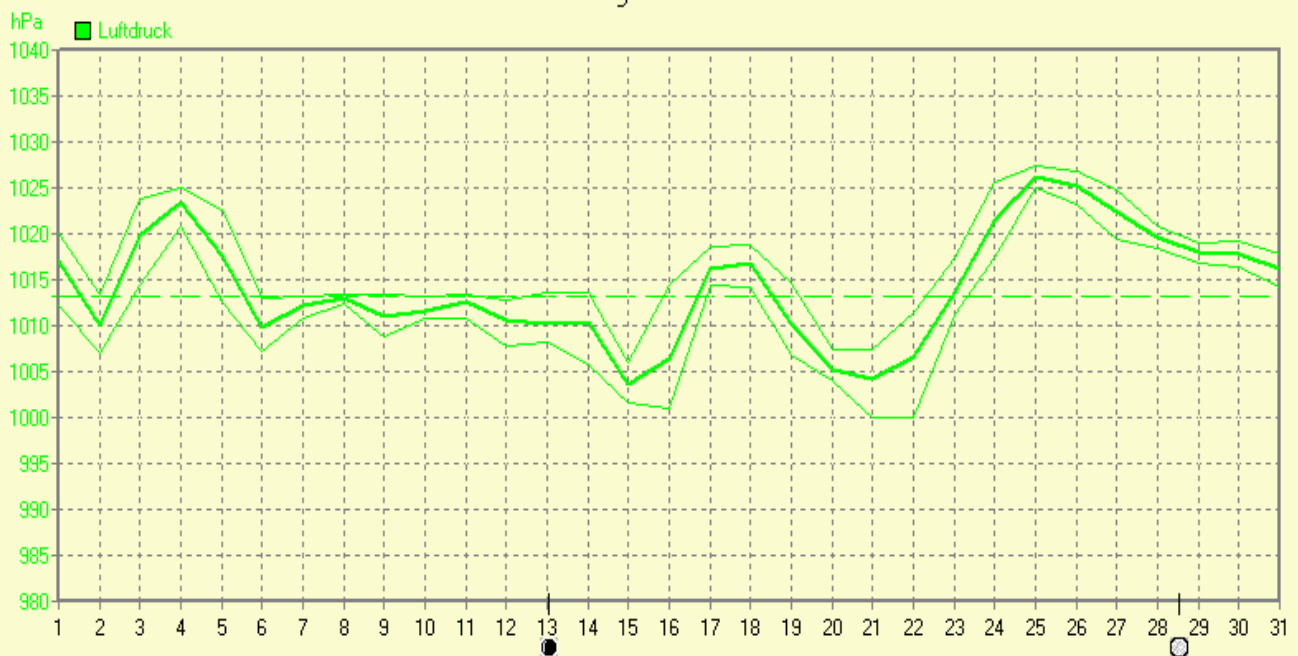

Frosttage(MIN<0,0°C):

Sommertage(Max>=25°C): 4

Heiße Tage(Max>=30°C): 0

**Niederschlagssumme:** 247,0 mm ( Vj. 173,5 mm)

Max.Tag: 90,7 mm

Lj.Mittel(Lipp. 1961-90): 82,9 mm

**Mittel relative Feuchte:** 72,0 %

**Max. Windböe:** 39,3 km/h

**Mittlere Wind:** 6,4 km/h

**Luftdruck(Meereshöhe):hPa**

Absolutes Max.: 1027

Absolutes Min.: 1000

Mittel: 1014

**Sonnenscheindauer: 182,2 h**

Lj.Mittel(Lipp.1961-90): 183,8 h

## August 2007

© Bernhard Kilmann

<b>mm Regen</b>	<b>Regentage</b> 14	<b>MaxWert</b> 09.08. 22:40	<b>l/m²</b> 90.7	<b>Gesamt</b>	<b>l/m²</b> 247.0
-----------------	------------------------	--------------------------------	---------------------	---------------	----------------------

## August 2007

© Bernhard Kilmann

<b>Luftdruck</b>	<b>MinWert</b> 21.08. 20:18	<b>hPa</b> 1000.0	<b>MaxWert</b> 25.08. 10:19	<b>hPa</b> 1027.4	<b>Durchschnitt</b> hPa	1014.1
------------------	--------------------------------	----------------------	--------------------------------	----------------------	----------------------------	--------