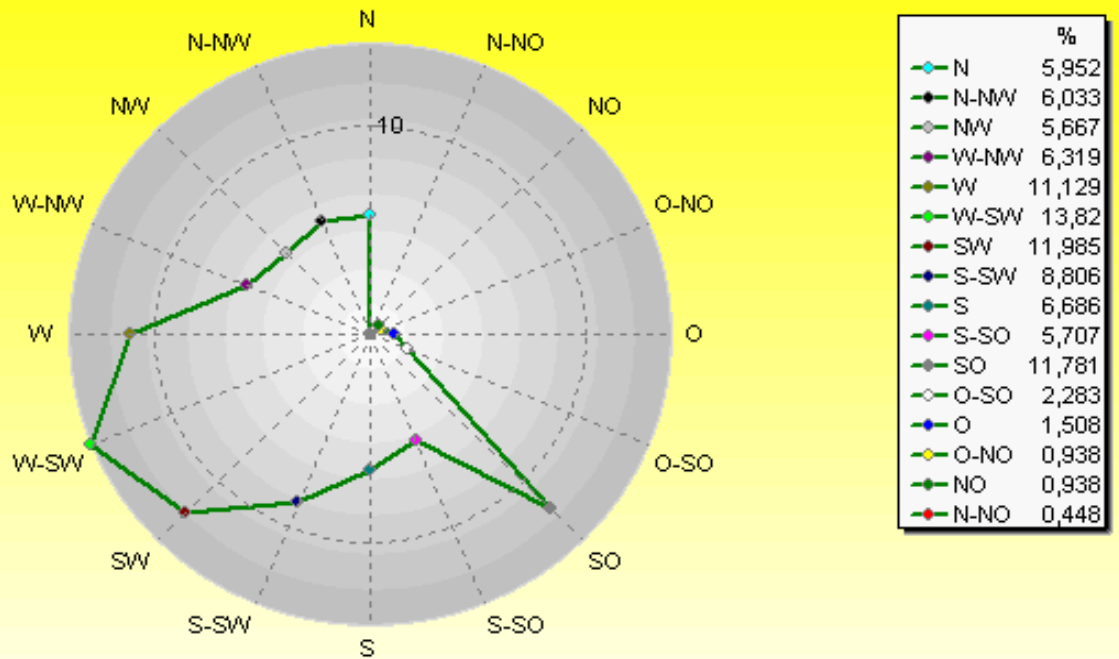

## August 2007

© Bernhard Kilmann

<b>Luftdruck</b>	<b>MinWert</b> 21.08. 20:18	<b>hPa</b> 1000.0	<b>MaxWert</b> 25.08. 10:19	<b>hPa</b> 1027.4	<b>Durchschnitt</b> hPa	1014.1
------------------	--------------------------------	----------------------	--------------------------------	----------------------	----------------------------	--------

## Verteilung Windrichtung August 2007

### Schlangen, südl. Teutoburger Wald

2453 / 2011 Werte -> 45.0% Windstille - Ø 6,4km/h - Max. 39,3km/h - 4736,1 km

© WsWin32 - © Bernhard Kilmann - Schlangen, südl. Teutoburger Wald