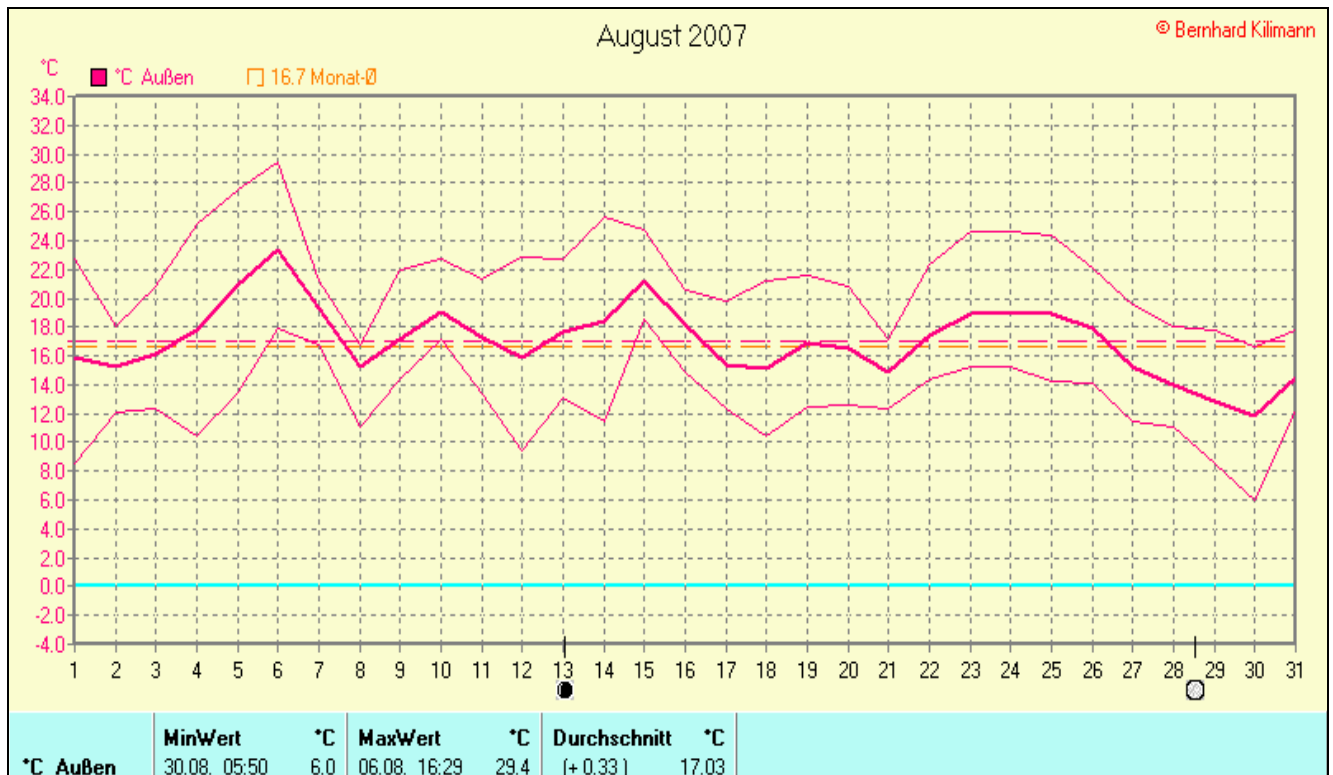

Frosttage(MIN<0,0°C):

Sommertage(Max>=25°C): 4

Heiße Tage(Max>=30°C): 0

**Niederschlagssumme:** 247,0 mm ( Vj. 173,5 mm)

Max.Tag: 90,7 mm

Lj.Mittel(Lipp. 1961-90): 82,9 mm

**Mittel relative Feuchte:** 72,0 %

**Max. Windböe:** 39,3 km/h

**Mittlere Wind:** 6,4 km/h

**Luftdruck(Meereshöhe):hPa**

Absolutes Max.: 1027

Absolutes Min.: 1000

Mittel: 1014

**Sonnenscheindauer: 182,2 h**

Lj.Mittel(Lipp.1961-90): 183,8 h