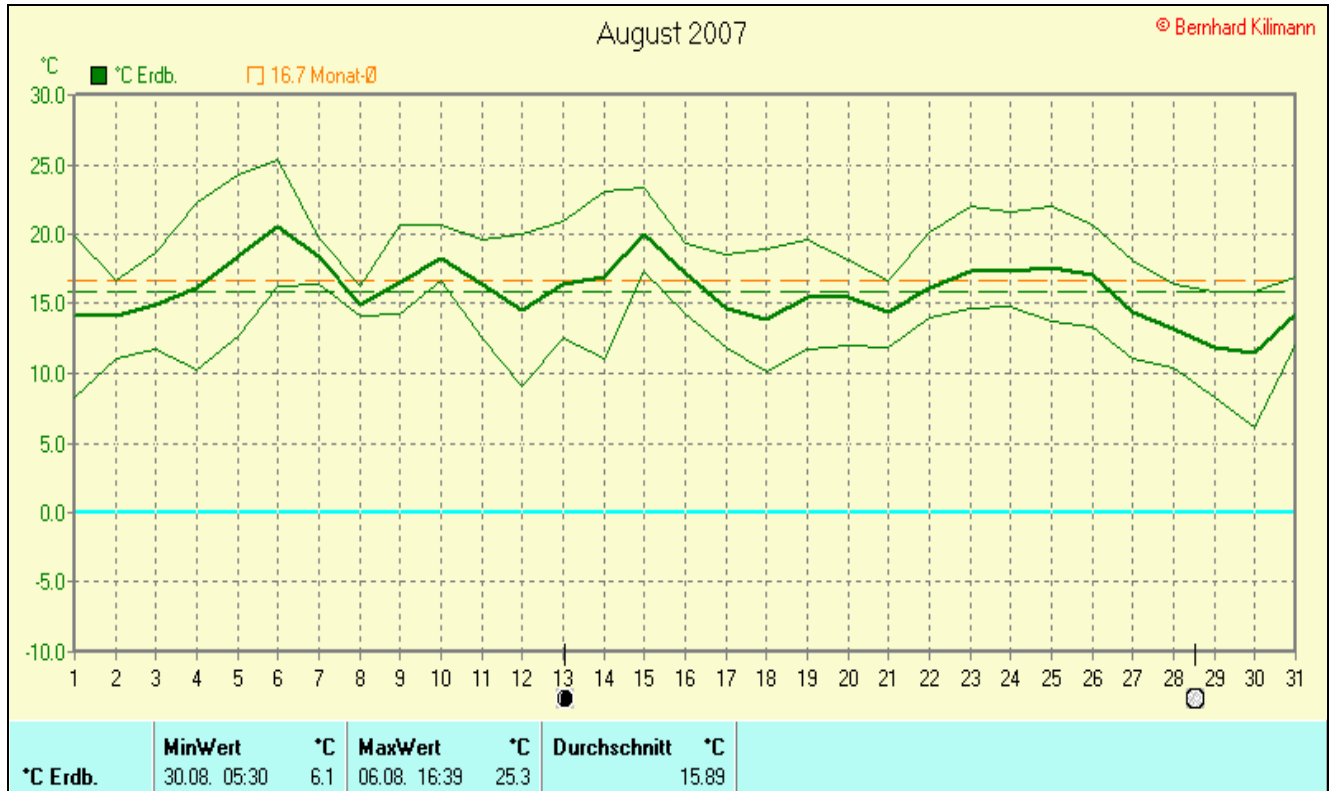

Frosttage(MIN<0,0°C):

Sommertage(Max>=25°C): 4

Heiße Tage(Max>=30°C): 0

**Niederschlagssumme:** 247,0 mm ( Vj. 173,5 mm)

Max.Tag: 90,7 mm

Lj.Mittel(Lipp. 1961-90): 82,9 mm

**Mittel relative Feuchte:** 72,0 %

**Max. Windböe:** 39,3 km/h

**Mittlere Wind:** 6,4 km/h

**Luftdruck(Meereshöhe):hPa**

Absolutes Max.: 1027

Absolutes Min.: 1000

Mittel: 1014

**Sonnenscheindauer: 182,2 h**

Lj.Mittel(Lipp.1961-90): 183,8 h