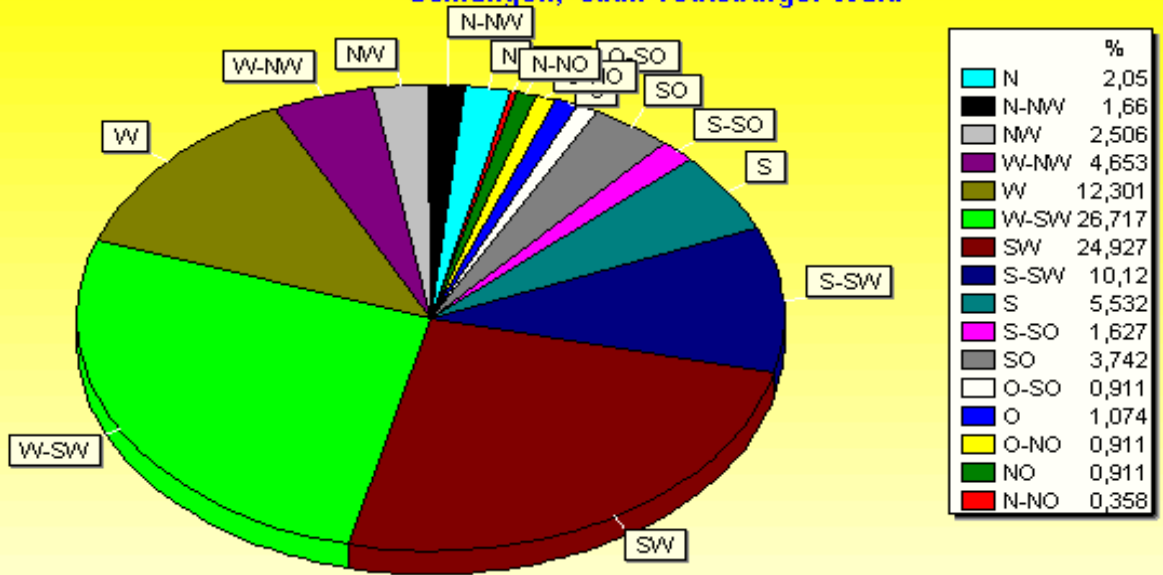

Verteilung Windrichtung Juli 2007

Schlagen, südl. Teutoburger Wald

3073 / 1398 Werte -> 31.3% Windstille - Ø 9,0km/h - Max. 40,9km/h - 6705,4 km

© WzWin32 - © Bernhard Kilmann - Schlagen, südl. Teutoburger Wald

Verteilung Windrichtung Juli 2007

Schlangen, südl. Teutoburger Wald

3073 / 1398 Werte -> 31.3% Windstille - Ø 9,0km/h - Max. 40,9km/h - 6705,4 km

© WzWin32 - © Bernhard Kilimann - Schlangen, südl. Teutoburger Wald