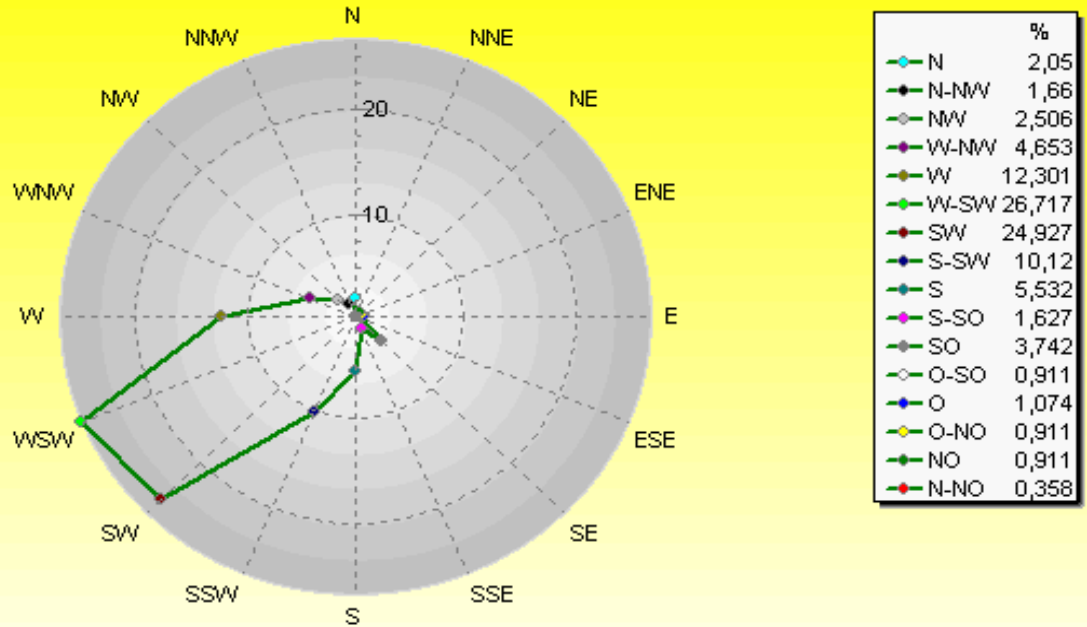

Tage mit Schneedecke:
 Eistage(Max<0,0°C):
 Frosttage(MIN<0,0°C):
 Sommertage(Max>=25°C): **8**
 Heiße Tage(Max>=30°C): **3**

Luftdruck(Meereshöhe):hPa
 Absolutes Max.: 1020
 Absolutes Min.: 994

 Mittel: 1011

Verteilung Windrichtung Juli 2007

Schlagen, südl. Teutoburger Wald

3073 / 1398 Werte -> 31.3% Windstille - Ø 9,0km/h - Max. 40,9km/h - 6705,4 km

© WzWin32 - © Bernhard Kilmann - Schlagen, südl. Teutoburger Wald

Verteilung Windrichtung Juli 2007

Schlangen, südl. Teutoburger Wald

3073 / 1398 Werte -> 31.3% Windstille - Ø 9,0km/h - Max. 40,9km/h - 6705,4 km

© WzWin32 - © Bernhard Kilimann - Schlangen, südl. Teutoburger Wald