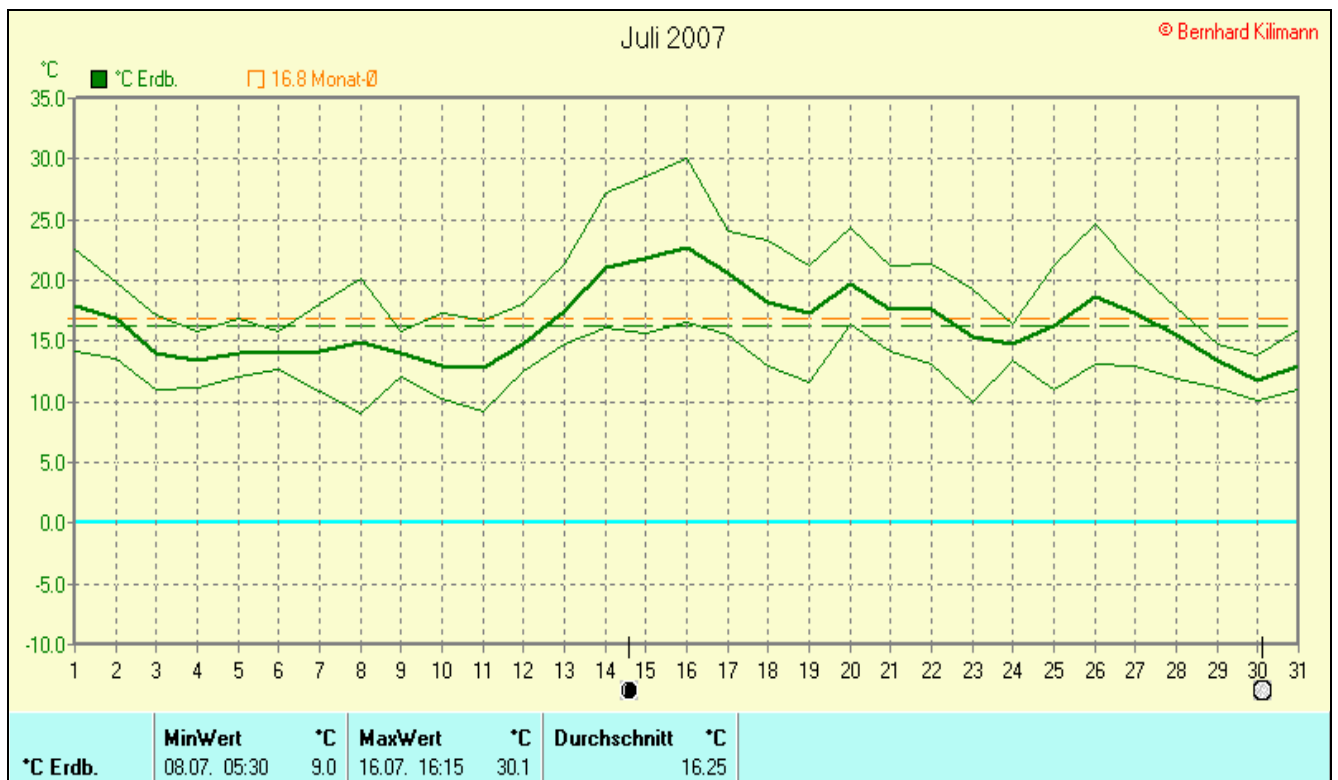

Absoluts Max.: 33,5 °C
 Absolutes Min 9,4 °C

Niederschlagssumme: 168,1 mm
 Max.Tag: 23,4 mm
 Lj.Mittel(Lipp. 1961-90): 88,6 mm

Mittel relative Feuchte: 69,0 %

Max. Windböe: 40,9 km/h
Mittlere Wind: 9,0 km/h

Tage mit Schneedecke:
 Eistage(Max<0,0°C):
 Frosttage(MIN<0,0°C):
 Sommertage(Max>=25°C): **8**
 Heiße Tage(Max>=30°C): **3**

Luftdruck(Meereshöhe):hPa
 Absolutes Max.: 1020
 Absolutes Min.: 994

 Mittel: 1011

Verteilung Windrichtung Juli 2007

Schlagen, südl. Teutoburger Wald

3073 / 1398 Werte -> 31.3% Windstille - Ø 9,0km/h - Max. 40,9km/h - 6705,4 km

© WzWin32 - © Bernhard Kilmann - Schlagen, südl. Teutoburger Wald

Verteilung Windrichtung Juli 2007

Schlangen, südl. Teutoburger Wald

3073 / 1398 Werte -> 31.3% Windstille - Ø 9,0km/h - Max. 40,9km/h - 6705,4 km

© WzWin32 - © Bernhard Kilimann - Schlangen, südl. Teutoburger Wald