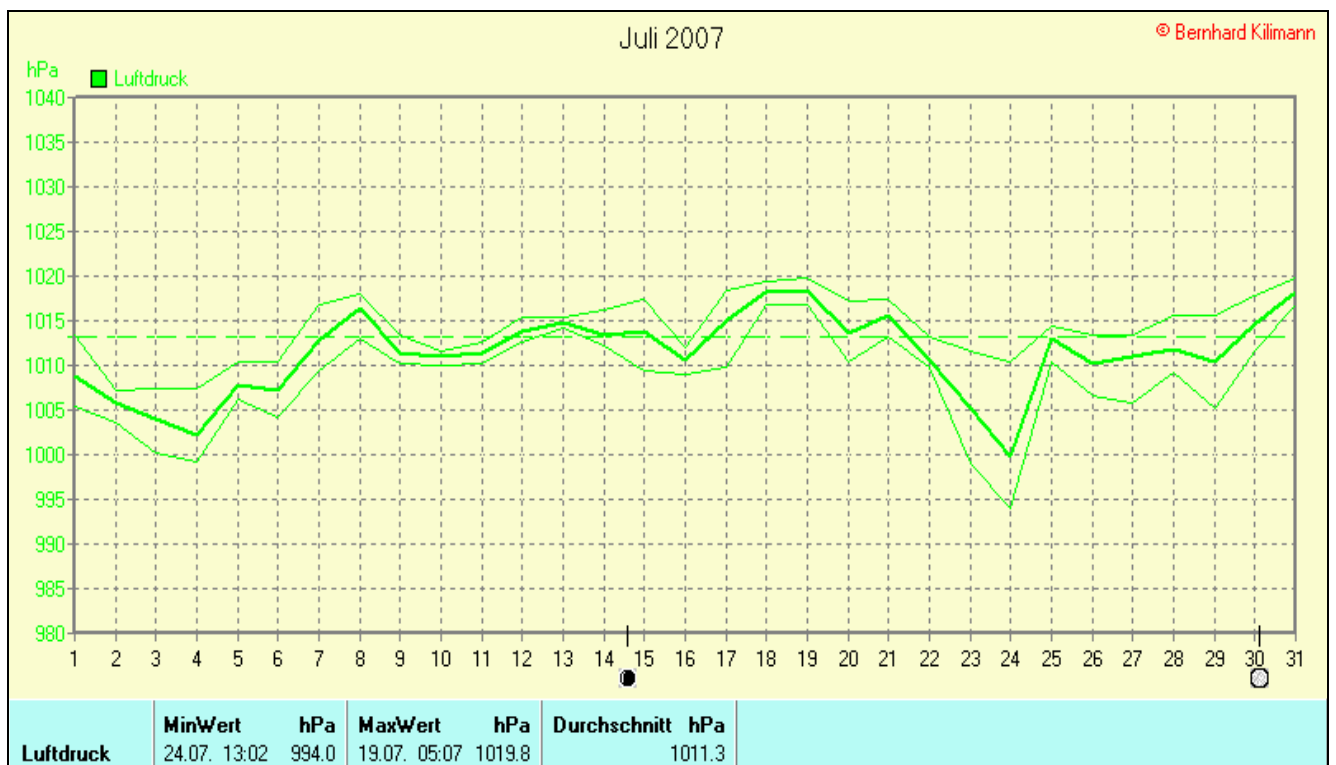

Absoluts Max.: 33,5 °C
 Absolutes Min 9,4 °C

Niederschlagssumme: 168,1 mm
 Max.Tag: 23,4 mm
 Lj.Mittel(Lipp. 1961-90): 88,6 mm

Mittel relative Feuchte: 69,0 %

Max. Windböe: 40,9 km/h
Mittlere Wind: 9,0 km/h

Tage mit Schneedecke:
 Eistage(Max<0,0°C):
 Frosttage(MIN<0,0°C):
 Sommertage(Max>=25°C): **8**
 Heiße Tage(Max>=30°C): **3**

Luftdruck(Meereshöhe):hPa
 Absolutes Max.: 1020
 Absolutes Min.: 994

 Mittel: 1011

Verteilung Windrichtung Juli 2007

Schlagen, südl. Teutoburger Wald

3073 / 1398 Werte -> 31.3% Windstille - Ø 9,0km/h - Max. 40,9km/h - 6705,4 km

© WzWin32 - © Bernhard Kilmann - Schlagen, südl. Teutoburger Wald

Verteilung Windrichtung Juli 2007

Schlangen, südl. Teutoburger Wald

3073 / 1398 Werte -> 31.3% Windstille - Ø 9,0km/h - Max. 40,9km/h - 6705,4 km

© WzWin32 - © Bernhard Kilimann - Schlangen, südl. Teutoburger Wald