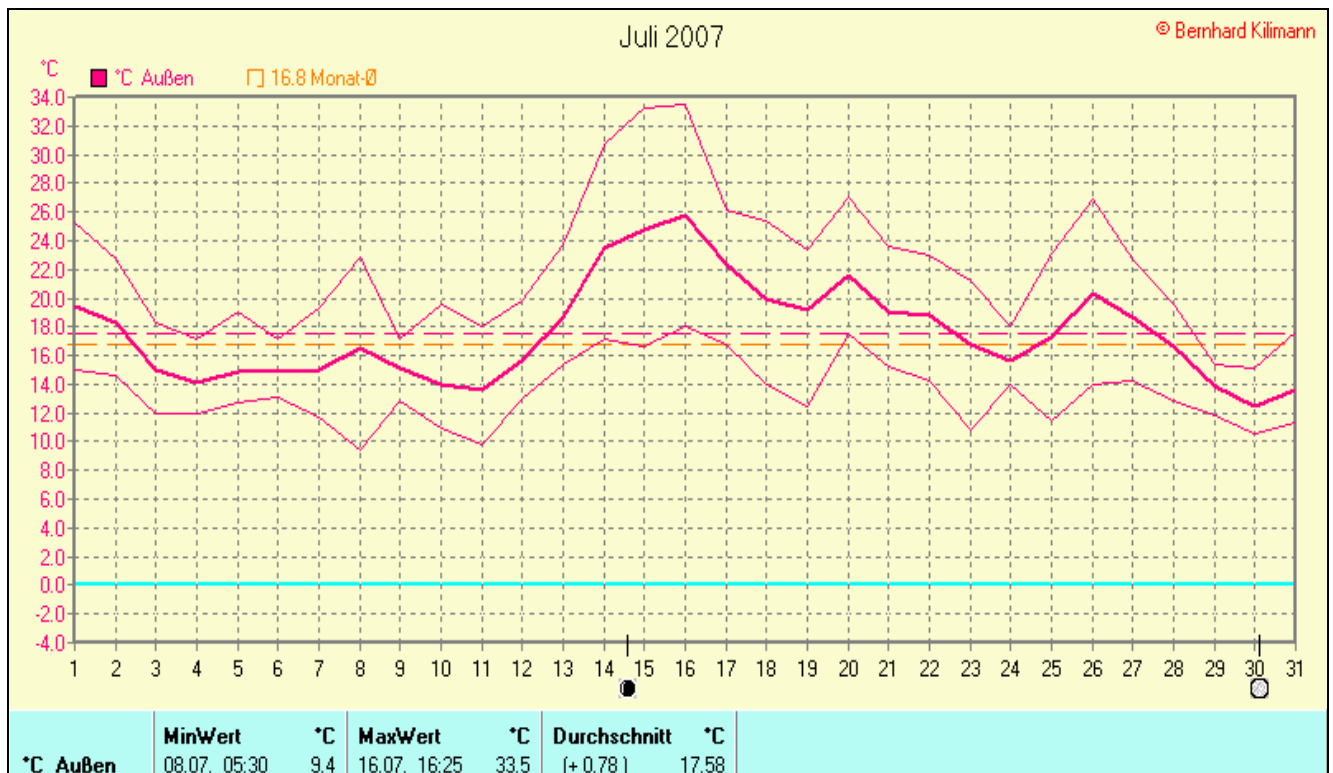

Absoluts Max.: 33,5 °C
 Absolutes Min 9,4 °C

Niederschlagssumme: 168,1 mm
 Max.Tag: 23,4 mm
 Lj.Mittel(Lipp. 1961-90): 88,6 mm

Mittel relative Feuchte: 69,0 %

Max. Windböe: 40,9 km/h
Mittlere Wind: 9,0 km/h

Tage mit Schneedecke:
 Eistage(Max<0,0°C):
 Frosttage(MIN<0,0°C):
 Sommertage(Max>=25°C): **8**
 Heiße Tage(Max>=30°C): **3**

Luftdruck(Meereshöhe):hPa
 Absolutes Max.: 1020
 Absolutes Min.: 994

 Mittel: 1011

Verteilung Windrichtung Juli 2007

Schlagen, südl. Teutoburger Wald

3073 / 1398 Werte -> 31.3% Windstille - Ø 9,0km/h - Max. 40,9km/h - 6705,4 km

© WzWin32 - © Bernhard Kilmann - Schlagen, südl. Teutoburger Wald

Verteilung Windrichtung Juli 2007

Schlangen, südl. Teutoburger Wald

3073 / 1398 Werte -> 31.3% Windstille - Ø 9,0km/h - Max. 40,9km/h - 6705,4 km

© WzWin32 - © Bernhard Kilimann - Schlangen, südl. Teutoburger Wald