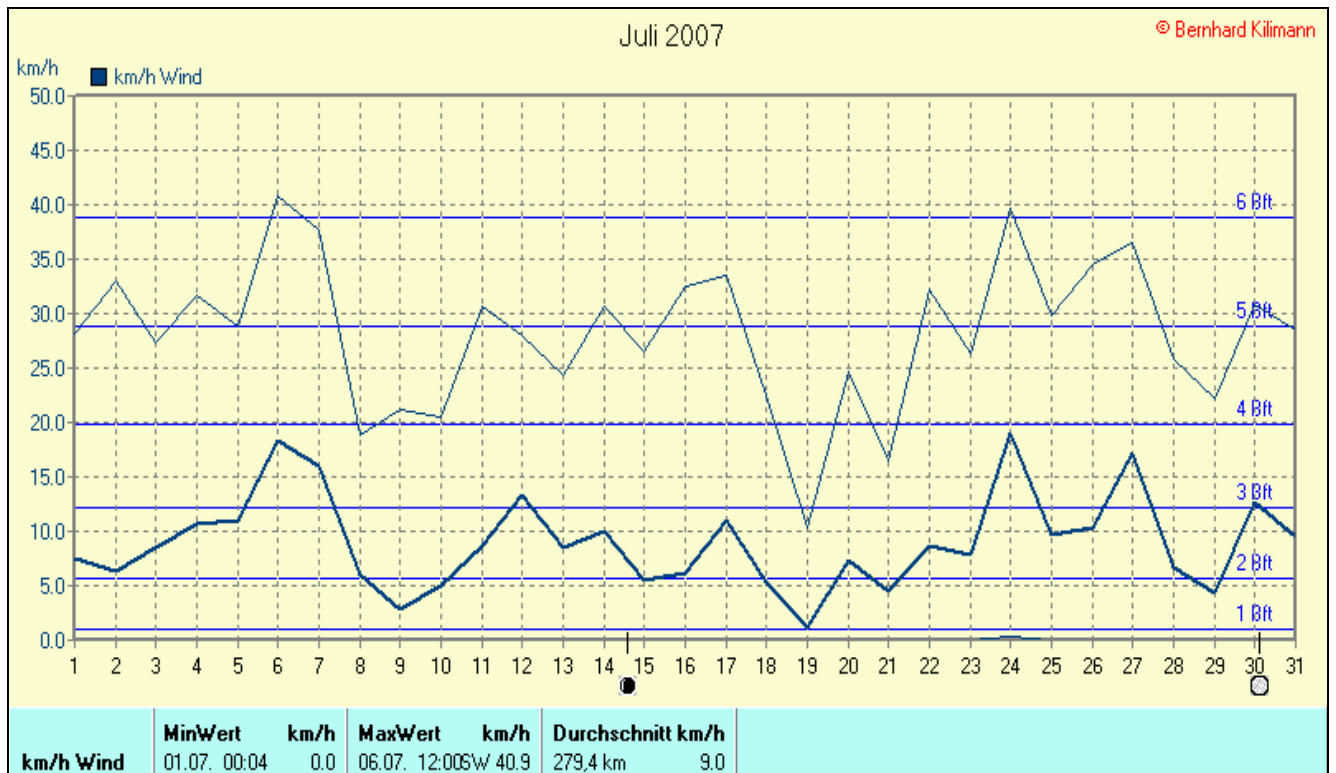

Tage mit Schneedecke:
 Eistage(Max<0,0°C):
 Frosttage(MIN<0,0°C):
 Sommertage(Max>=25°C): **8**
 Heiße Tage(Max>=30°C): **3**

Luftdruck(Meereshöhe):hPa
 Absolutes Max.: 1020
 Absolutes Min.: 994

 Mittel: 1011

Verteilung Windrichtung Juli 2007

Schlagen, südl. Teutoburger Wald

3073 / 1398 Werte -> 31.3% Windstille - Ø 9,0km/h - Max. 40,9km/h - 6705,4 km

© WzWin32 - © Bernhard Kilmann - Schlagen, südl. Teutoburger Wald

Verteilung Windrichtung Juli 2007

Schlangen, südl. Teutoburger Wald

3073 / 1398 Werte -> 31.3% Windstille - Ø 9,0km/h - Max. 40,9km/h - 6705,4 km

© WzWin32 - © Bernhard Kilimann - Schlangen, südl. Teutoburger Wald