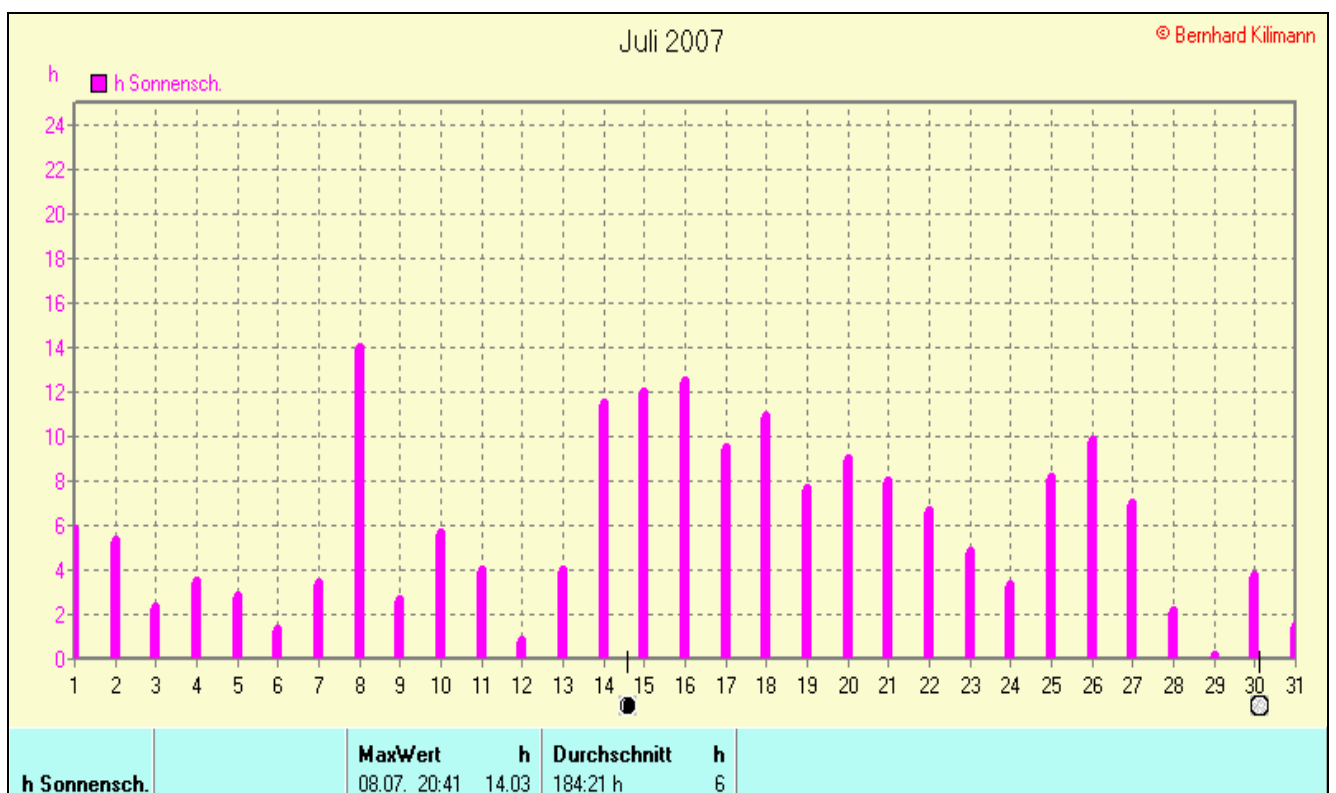

Absoluts Max.: 33,5 °C
 Absolutes Min 9,4 °C

Niederschlagssumme: 168,1 mm
 Max.Tag: 23,4 mm
 Lj.Mittel(Lipp. 1961-90): 88,6 mm

Mittel relative Feuchte: 69,0 %

Max. Windböe: 40,9 km/h
Mittlere Wind: 9,0 km/h

Tage mit Schneedecke:
 Eistage(Max<0,0°C):
 Frosttage(MIN<0,0°C):
 Sommertage(Max>=25°C): **8**
 Heiße Tage(Max>=30°C): **3**

Luftdruck(Meereshöhe):hPa
 Absolutes Max.: 1020
 Absolutes Min.: 994

 Mittel: 1011

Verteilung Windrichtung Juli 2007

Schlagen, südl. Teutoburger Wald

3073 / 1398 Werte -> 31.3% Windstille - Ø 9,0km/h - Max. 40,9km/h - 6705,4 km

© WzWin32 - © Bernhard Kilmann - Schlagen, südl. Teutoburger Wald

Verteilung Windrichtung Juli 2007

Schlangen, südl. Teutoburger Wald

3073 / 1398 Werte -> 31.3% Windstille - Ø 9,0km/h - Max. 40,9km/h - 6705,4 km

© WzWin32 - © Bernhard Kilimann - Schlangen, südl. Teutoburger Wald