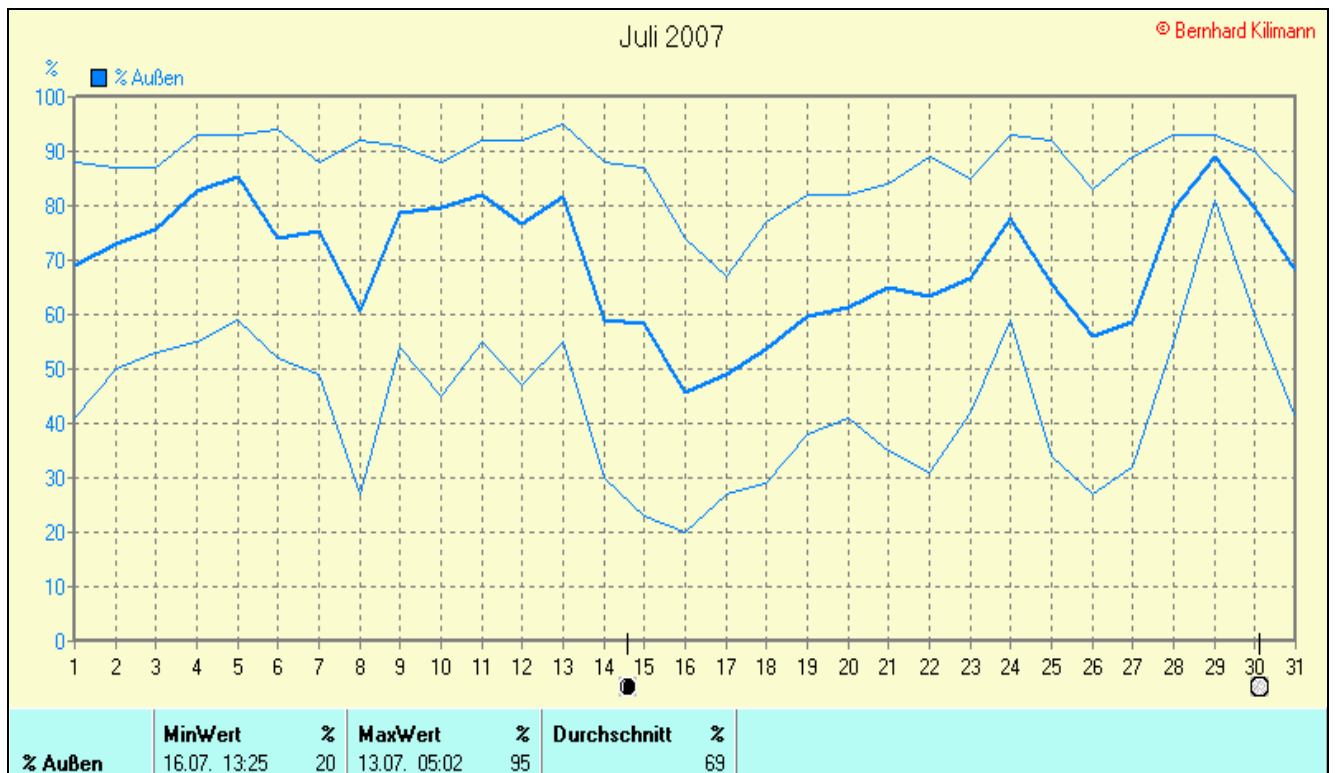

Absoluts Max.: 33,5 °C
 Absolutes Min 9,4 °C

Niederschlagssumme: 168,1 mm
 Max.Tag: 23,4 mm
 Lj.Mittel(Lipp. 1961-90): 88,6 mm

Mittel relative Feuchte: 69,0 %

Max. Windböe: 40,9 km/h
Mittlere Wind: 9,0 km/h

Tage mit Schneedecke:
 Eistage(Max<0,0°C):
 Frosttage(MIN<0,0°C):
 Sommertage(Max>=25°C): **8**
 Heiße Tage(Max>=30°C): **3**

Luftdruck(Meereshöhe):hPa
 Absolutes Max.: 1020
 Absolutes Min.: 994

 Mittel: 1011

Verteilung Windrichtung Juli 2007

Schlagen, südl. Teutoburger Wald

3073 / 1398 Werte -> 31.3% Windstille - Ø 9,0km/h - Max. 40,9km/h - 6705,4 km

© WzWin32 - © Bernhard Kilmann - Schlagen, südl. Teutoburger Wald