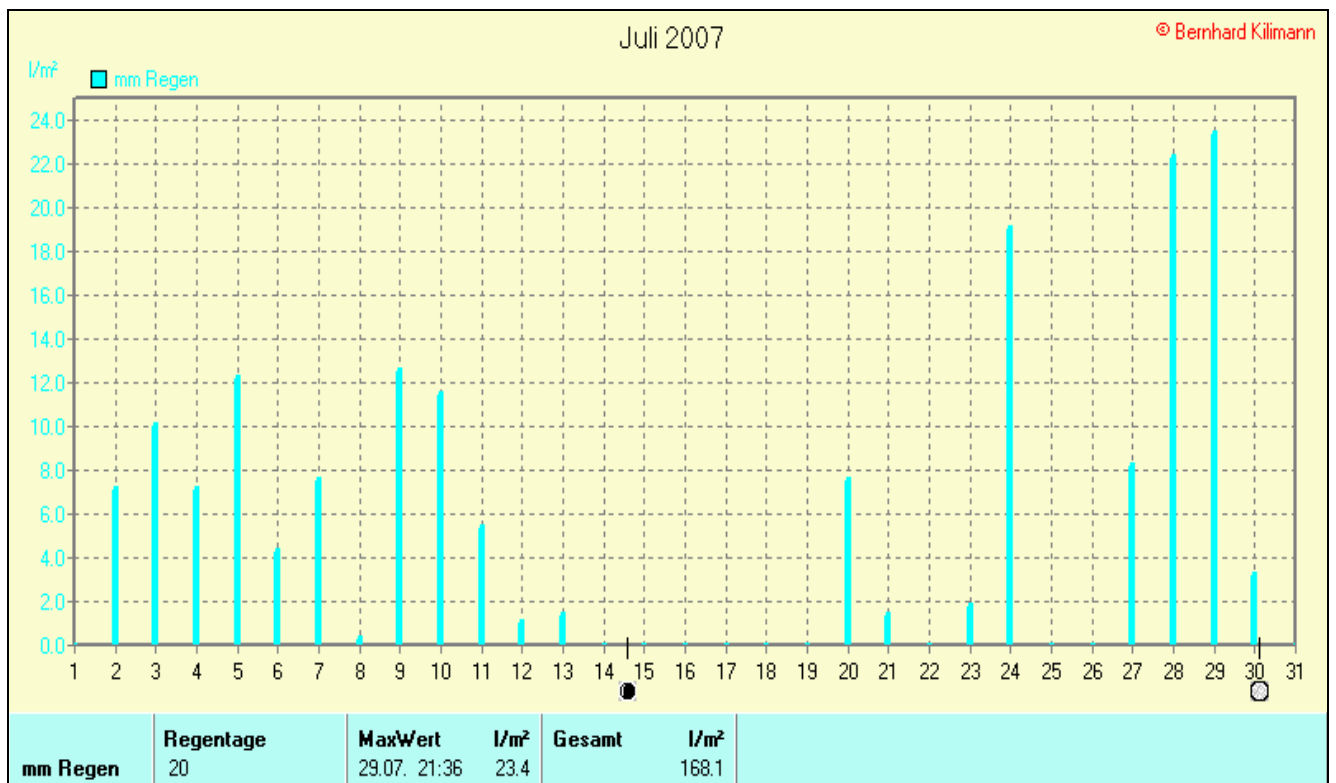

Absoluts Max.: 33,5 °C
 Absolutes Min 9,4 °C

Niederschlagssumme: 168,1 mm
 Max.Tag: 23,4 mm
 Lj.Mittel(Lipp. 1961-90): 88,6 mm

Mittel relative Feuchte: 69,0 %

Max. Windböe: 40,9 km/h
Mittlere Wind: 9,0 km/h

Tage mit Schneedecke:
 Eistage(Max<0,0°C):
 Frosttage(MIN<0,0°C):
 Sommertage(Max>=25°C): **8**
 Heiße Tage(Max>=30°C): **3**

Luftdruck(Meereshöhe):hPa
 Absolutes Max.: 1020
 Absolutes Min.: 994

 Mittel: 1011

Verteilung Windrichtung Juli 2007

Schlagen, südl. Teutoburger Wald

3073 / 1398 Werte -> 31.3% Windstille - Ø 9,0km/h - Max. 40,9km/h - 6705,4 km

© WzWin32 - © Bernhard Kilmann - Schlagen, südl. Teutoburger Wald