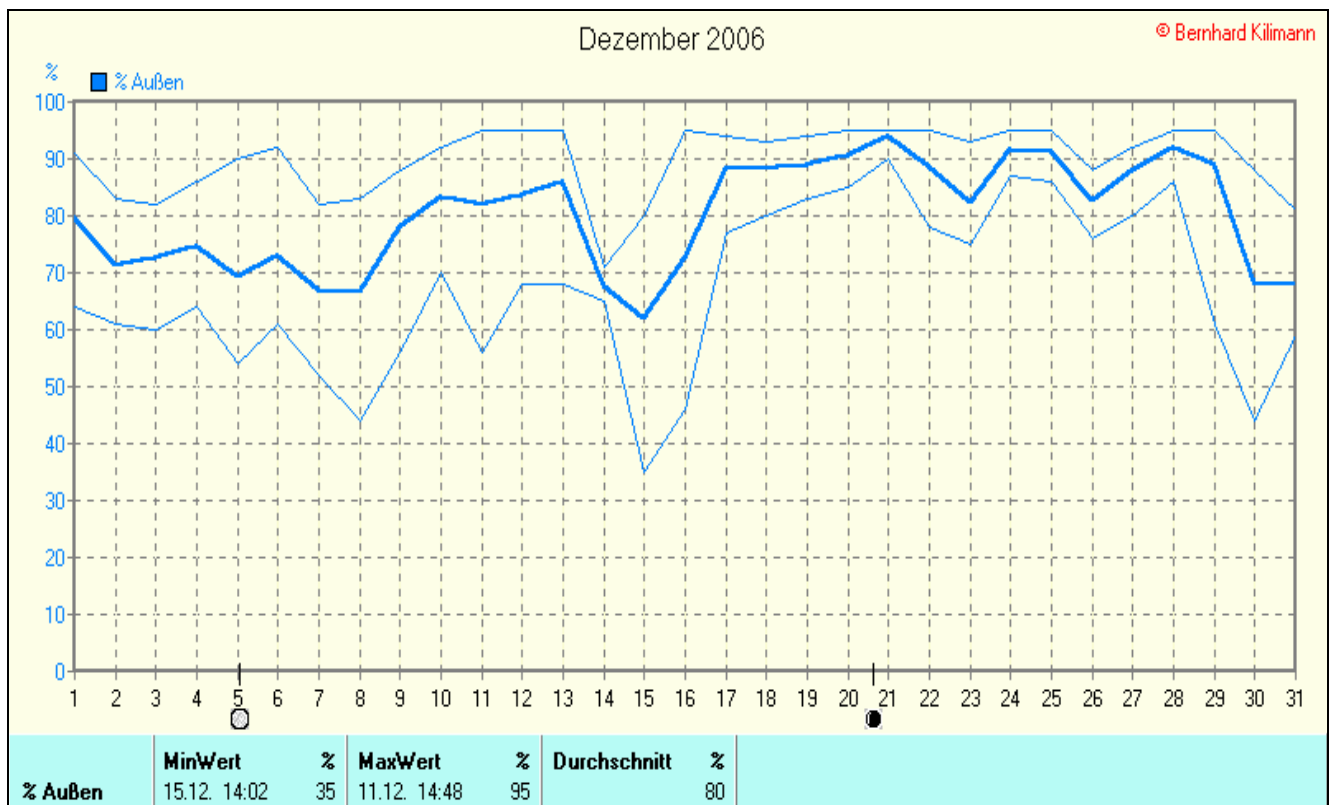

Absoluts Max.: 15,4 °C
 Absolutes Min -4,6 °C

Tage mit Schneedecke:
 Eistage(Max<0,0°C): **1**
 Frosttage(MIN<0,0°C): **5**
 Sommertage(Max>=25°C):0
 Heiße Tage(Max>=30°C): 0

Niederschlagssumme: **77,0 mm**
 Max.Tag: 14,4 mm
 Lj.Mittel(Lipp. 1961-90): 92,2 mm

Luftdruck(Meereshöhe):hPa
 Absolutes Max.: 1043,9
 Absolutes Min.: 988,1

Mittel relative Feuchte: **80,0 %**

Mittel: 1022,6

Max. Windböe: **61,7 km/h**
Mittlere Wind: **10,9 km/h**

Dezember 2006

© Bernhard Kilmann

mm Regen	Regentage 20	MaxWert 11.12. 13:38	l/m² 14.4	Gesamt 77.0	l/m²
-----------------	------------------------	--------------------------------	---------------------	-----------------------	-------------