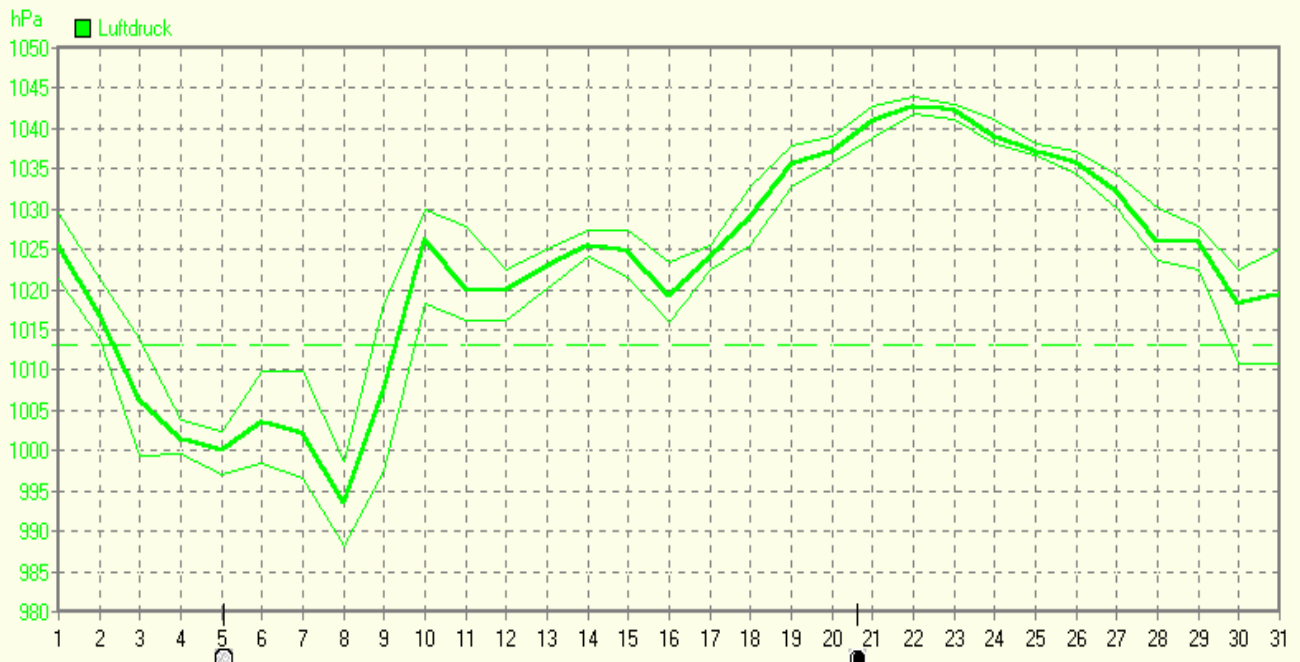

Dezember 2006

© Bernhard Kilmann

Luftdruck	MinWert 08.12. 18:14	hPa 988.1	MaxWert 22.12. 09:28	hPa 1043.9	Durchschnitt hPa 1022.6