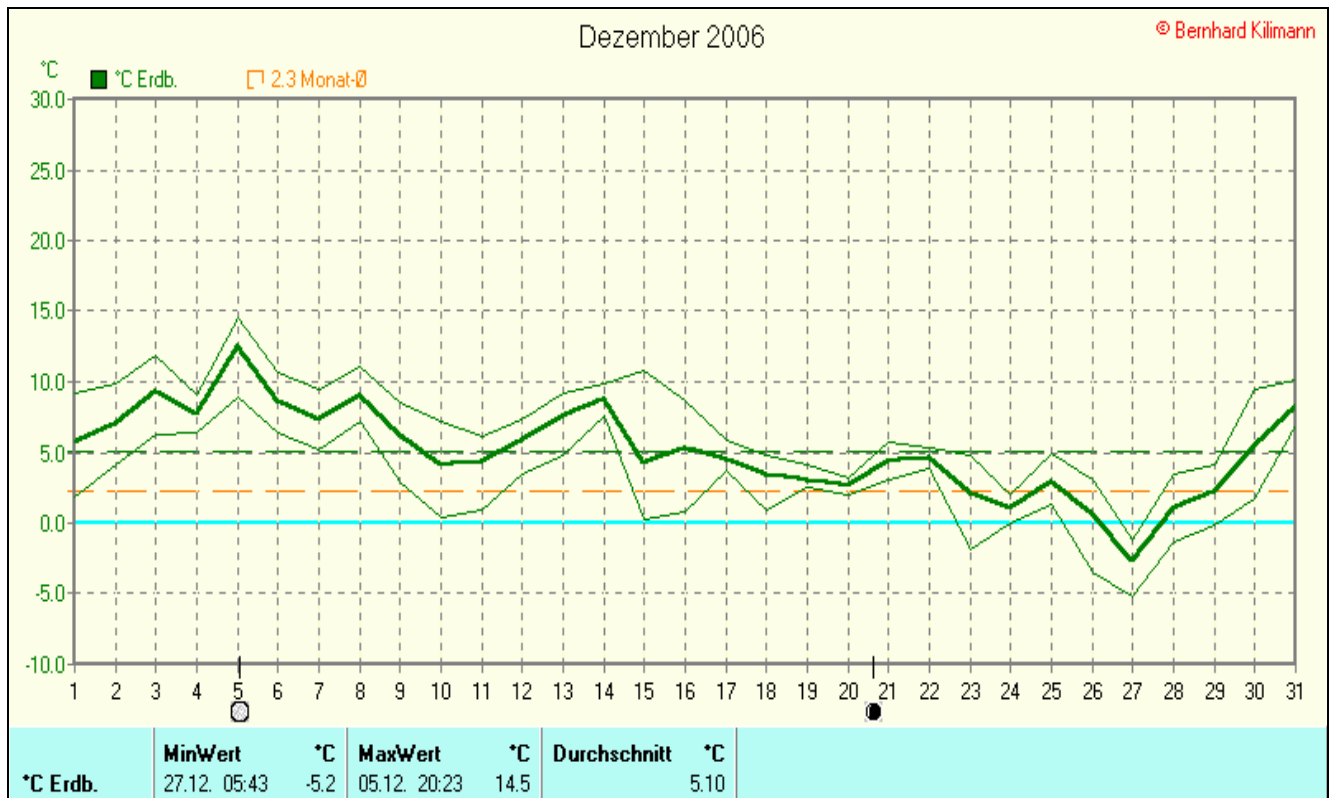

Absoluts Max.: 15,4 °C
 Absolutes Min -4,6 °C

Tage mit Schneedecke:
 Eistage(Max<0,0°C): **1**
 Frosttage(MIN<0,0°C): **5**
 Sommertage(Max>=25°C):0
 Heiße Tage(Max>=30°C): 0

Niederschlagssumme: **77,0 mm**
 Max.Tag: 14,4 mm
 Lj.Mittel(Lipp. 1961-90): 92,2 mm

Luftdruck(Meereshöhe):hPa
 Absolutes Max.: 1043,9
 Absolutes Min.: 988,1

Mittel relative Feuchte: **80,0 %**

Mittel: 1022,6

Max. Windböe: **61,7 km/h**
Mittlere Wind: **10,9 km/h**

Dezember 2006

© Bernhard Kilmann

mm Regen	Regentage 20	MaxWert 11.12. 13:38	l/m² 14.4	Gesamt 77.0	l/m²
-----------------	------------------------	--------------------------------	---------------------	-----------------------	-------------