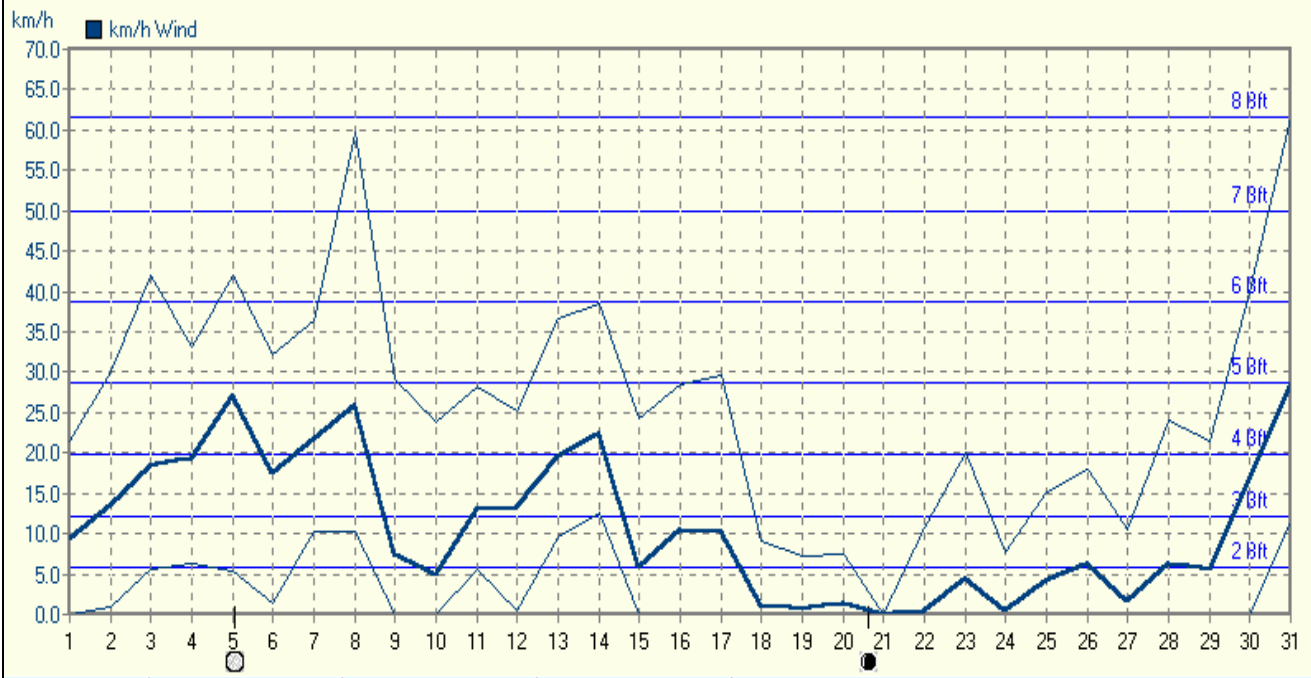

mm Regen	Regentage 20	MaxWert 11.12. 13:38	l/m² 14.4	Gesamt 77.0	l/m²
-----------------	------------------------	--------------------------------	---------------------	-----------------------	-------------

Dezember 2006

© Bernhard Kilmann

Luftdruck	MinWert 08.12. 18:14	hPa 988.1	MaxWert 22.12. 09:28	hPa 1043.9	Durchschnitt hPa 1022.6
------------------	--------------------------------	---------------------	--------------------------------	----------------------	--------------------------------------

Dezember 2006

© Bernhard Kilmann

km/h Wind	MinWert	km/h	MaxWert	km/h	Durchschnitt	km/h
	01.12.	05:57	0.0	31.12.	00:17SW	61.7
					327.1 km	10.9

Dezember 2006

© Bernhard Kilmann

h Sonnensch.	MaxWert	h	Durchschnitt	h
	15.12.	15:52	7.35	37:52 h
				1