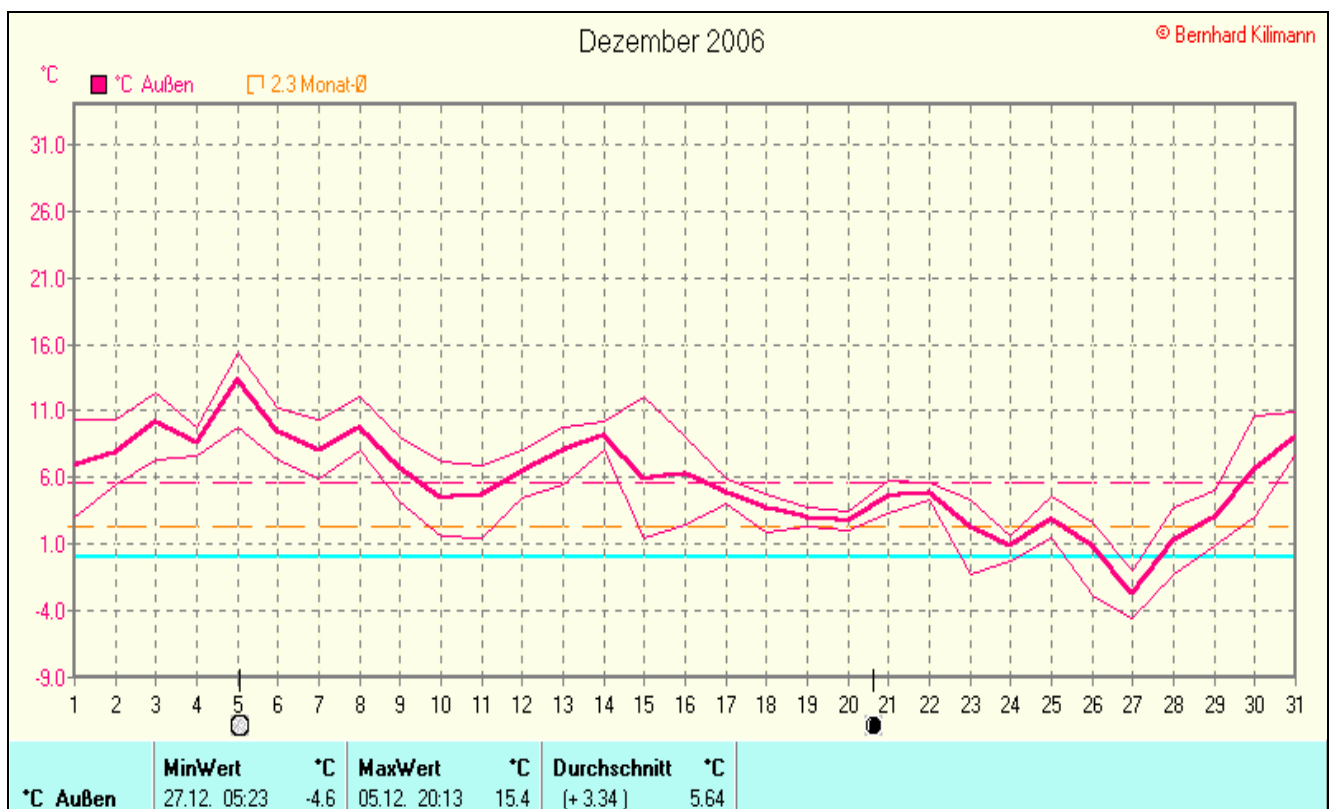

Absoluts Max.: 15,4 °C
 Absolutes Min -4,6 °C

Tage mit Schneedecke:
 Eistage(Max<0,0°C): **1**
 Frosttage(MIN<0,0°C): **5**
 Sommertage(Max>=25°C):0
 Heiße Tage(Max>=30°C): 0

Niederschlagssumme: **77,0 mm**
 Max.Tag: 14,4 mm
 Lj.Mittel(Lipp. 1961-90): 92,2 mm

Luftdruck(Meereshöhe):hPa
 Absolutes Max.: 1043,9
 Absolutes Min.: 988,1

Mittel relative Feuchte: **80,0 %**

Mittel: 1022,6

Max. Windböe: **61,7 km/h**
Mittlere Wind: **10,9 km/h**

Dezember 2006

© Bernhard Kilmann

mm Regen	Regentage 20	MaxWert 11.12. 13:38	l/m² 14.4	Gesamt 77.0	l/m²
-----------------	------------------------	--------------------------------	---------------------	-----------------------	-------------