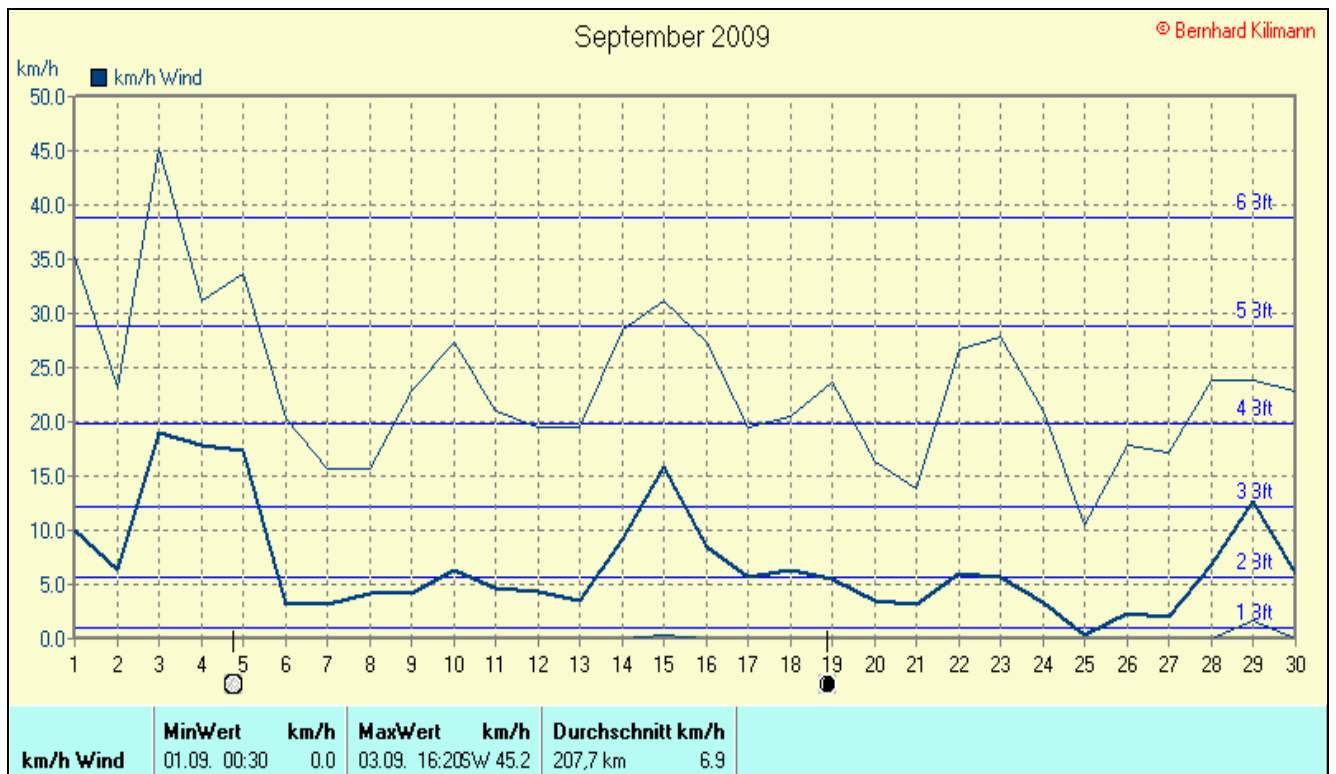

Mittel: 1000

Max. Windböe: 45,2 km/h

Mittlere Wind: 6,9 km/h

Sonnenscheindauer: 192,3 h

Lj.Mittel(Lipp.1961-90): 130,4 h

September 2009

© Bernhard Kilmann

h ■ h Sonnensch.

h Sonnensch.

| MaxWert | h | Durchschnitt | h |
|--------------|-------|--------------|---|
| 07.09. 19:20 | 12:15 | 192:30 h | 6 |

Verteilung Windrichtung September 2009

Schlagen, südl. Teutoburger Wald