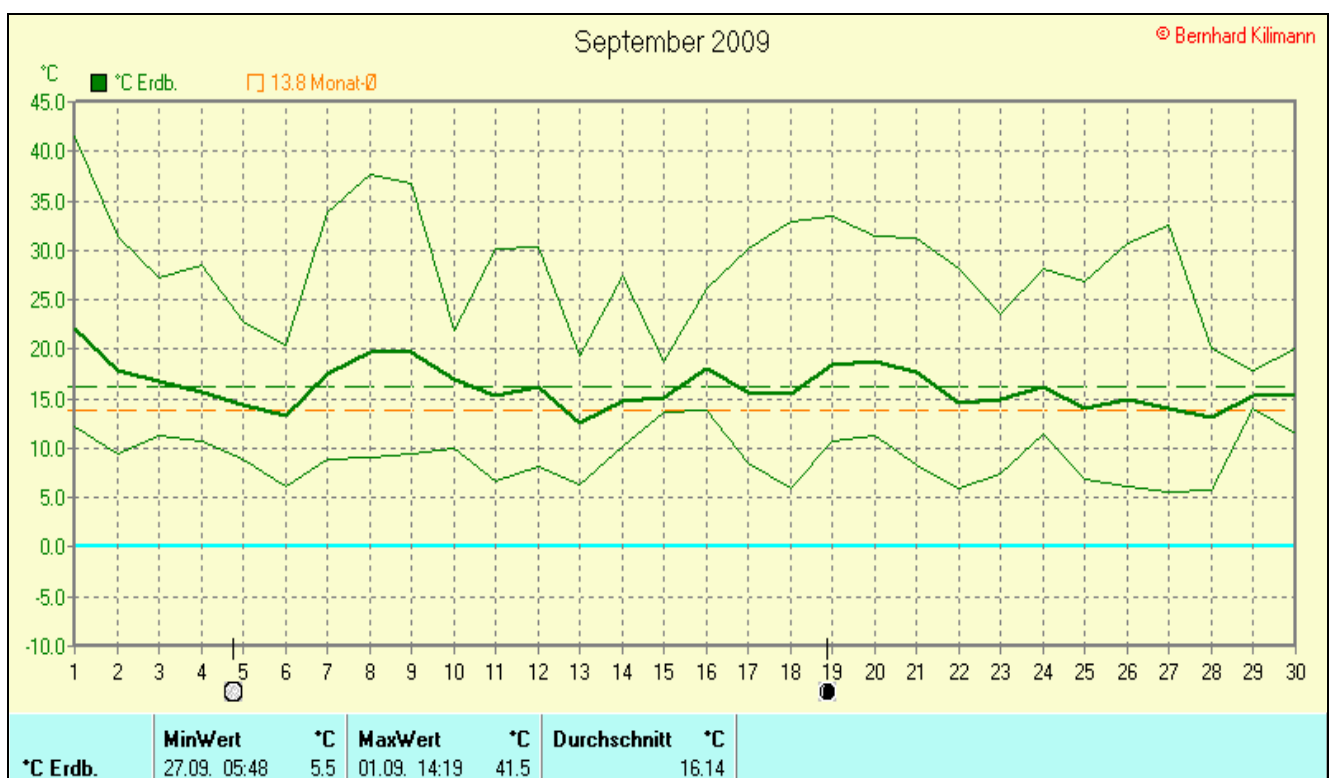

Lj.Mittel:(Lipp.1961-90): 13,8 °C

Abweichung 1,3 °C

Absoluts Max.: 29,1 °C

Absolutes Min 7,8 °C

Tage mit Schneedecke:

Eistage(Max<0,0°C):

Frosttage(MIN<0,0°C):

Sommertage(Max>=25°C): **3**

Heiße Tage(Max>=30°C): **0**

Niederschlagssumme: 83,2 mm (Vj. 51,1 mm)

Max.Tag: 33,8 mm

Lj.Mittel(Lipp. 1961-90): 70,4 mm

Luftdruck(Meereshöhe):hPa

Absolutes Max.: 1035

Absolutes Min.: 1021

Mittel relative Feuchte: 71,0 %

Mittel: 1000

Max. Windböe: 45,2 km/h

Mittlere Wind: 6,9 km/h

Sonnenscheindauer: 192,3 h

Lj.Mittel(Lipp.1961-90): 130,4 h

September 2009

© Bernhard Kilmann

h ■ h Sonnensch.

h Sonnensch.

| MaxWert | h | Durchschnitt | h |
|--------------|-------|--------------|---|
| 07.09. 19:20 | 12:15 | 192:30 h | 6 |

Verteilung Windrichtung September 2009

Schlagen, südl. Teutoburger Wald