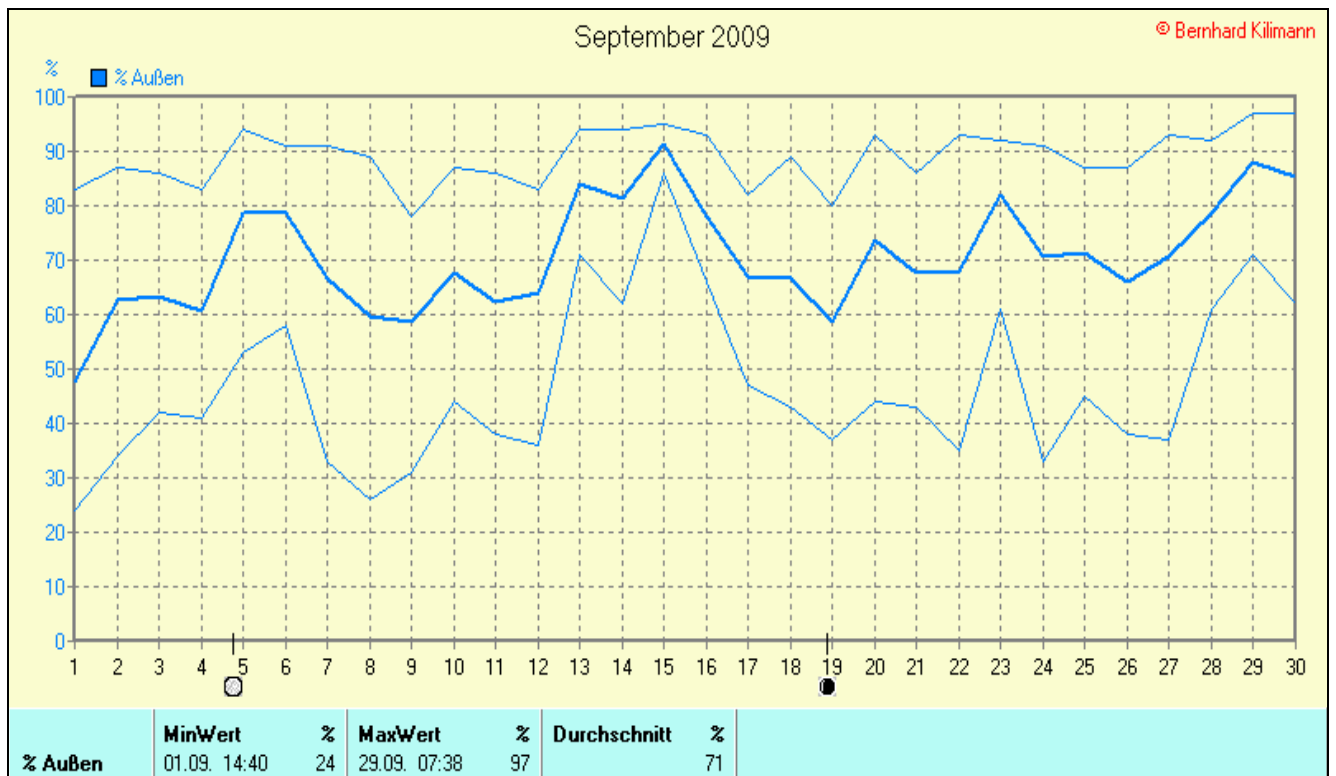

Mittel: 1000

Max. Windböe: 45,2 km/h

Mittlere Wind: 6,9 km/h

Sonnenscheindauer: 192,3 h

Lj.Mittel(Lipp.1961-90): 130,4 h

September 2009

© Bernhard Kilmann

h ■ h Sonnensch.

h Sonnensch.

| MaxWert | h | Durchschnitt | h |
|--------------|-------|--------------|---|
| 07.09. 19:20 | 12:15 | 192:30 h | 6 |

Verteilung Windrichtung September 2009

Schlagen, südl. Teutoburger Wald