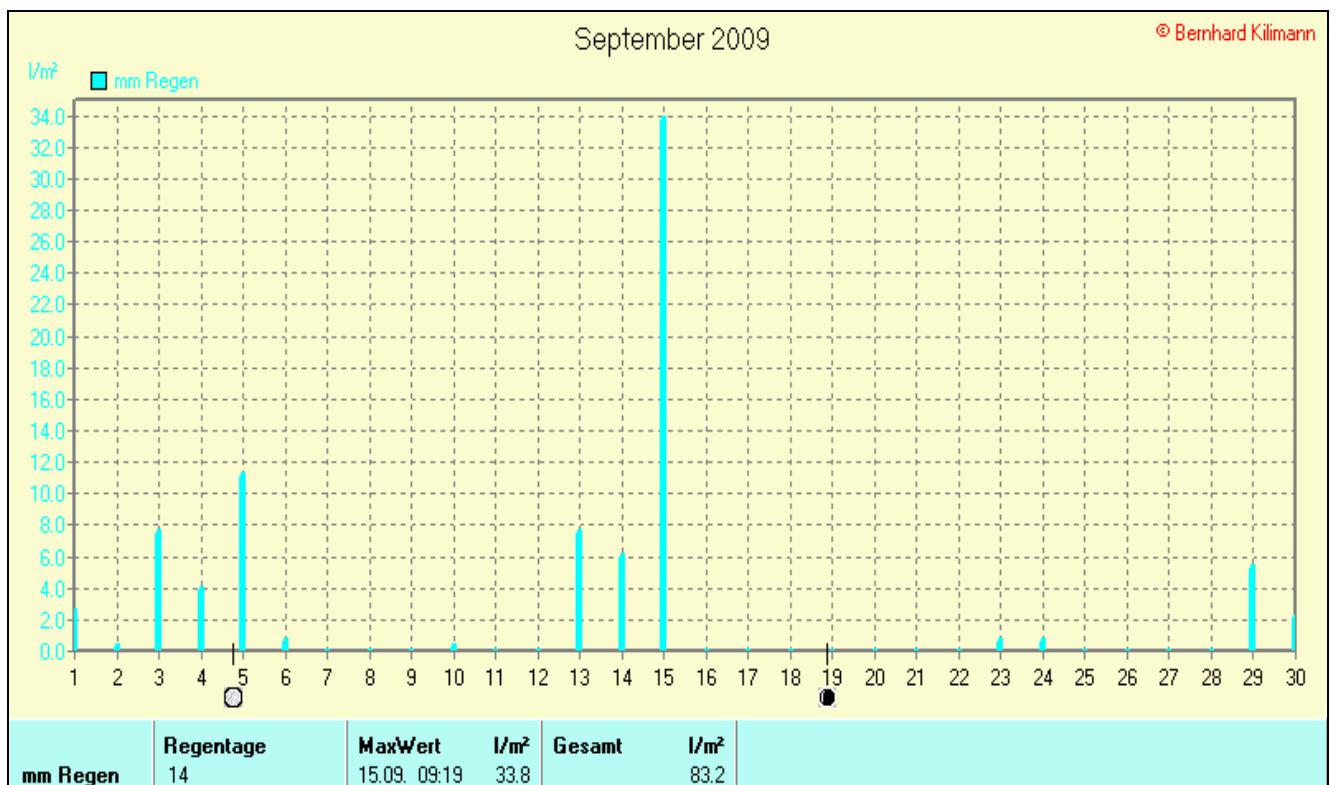

Mittel: 1000

Max. Windböe: 45,2 km/h

Mittlere Wind: 6,9 km/h

Sonnenscheindauer: 192,3 h

Lj.Mittel(Lipp.1961-90): 130,4 h

September 2009

© Bernhard Kilmann

h ■ h Sonnensch.

h Sonnensch.

| MaxWert | h | Durchschnitt | h |
|--------------|-------|--------------|---|
| 07.09. 19:20 | 12:15 | 192:30 h | 6 |

Verteilung Windrichtung September 2009

Schlagen, südl. Teutoburger Wald

4340 Werte - Ø 6,9km/h - Max. 45,2km/h - 4985,2 km

© WsWin32 - © Bernhard Kilmann - Schlagen, südl. Teutoburger Wald