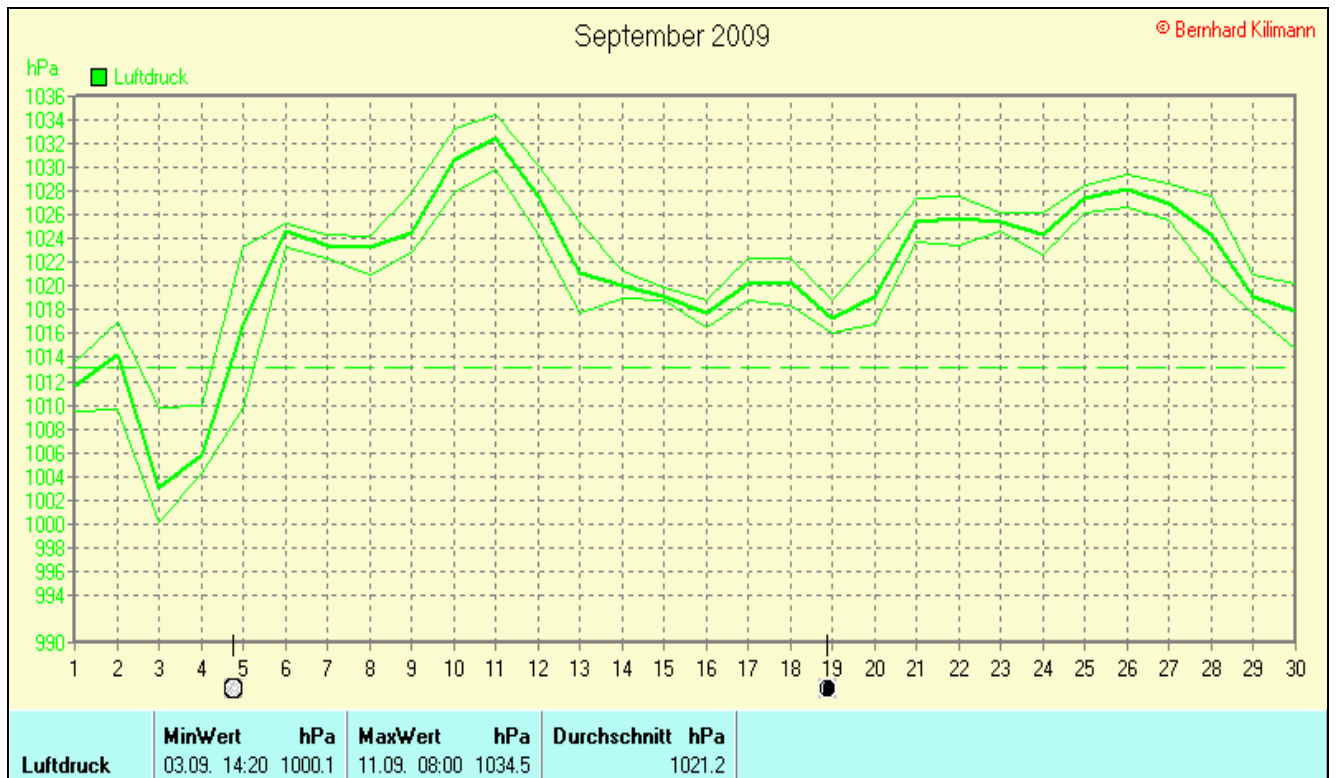

Heiße Tage(Max>=30°C): **0**

Niederschlagssumme: 83,2 mm (Vj. 51,1 mm)

Max.Tag: 33,8 mm

Lj.Mittel(Lipp. 1961-90): 70,4 mm

Luftdruck(Meereshöhe):hPa

Absolutes Max.: 1035

Absolutes Min.: 1021

Mittel relative Feuchte: 71,0 %

Mittel: 1000

Max. Windböe: 45,2 km/h

Mittlere Wind: 6,9 km/h

Sonnenscheindauer: 192,3 h

Lj.Mittel(Lipp.1961-90): 130,4 h

September 2009

© Bernhard Kilmann

h ■ h Sonnensch.

h Sonnensch.

| MaxWert | h | Durchschnitt | h |
|--------------|-------|--------------|---|
| 07.09. 19:20 | 12:15 | 192:30 h | 6 |

Verteilung Windrichtung September 2009

Schlagen, südl. Teutoburger Wald