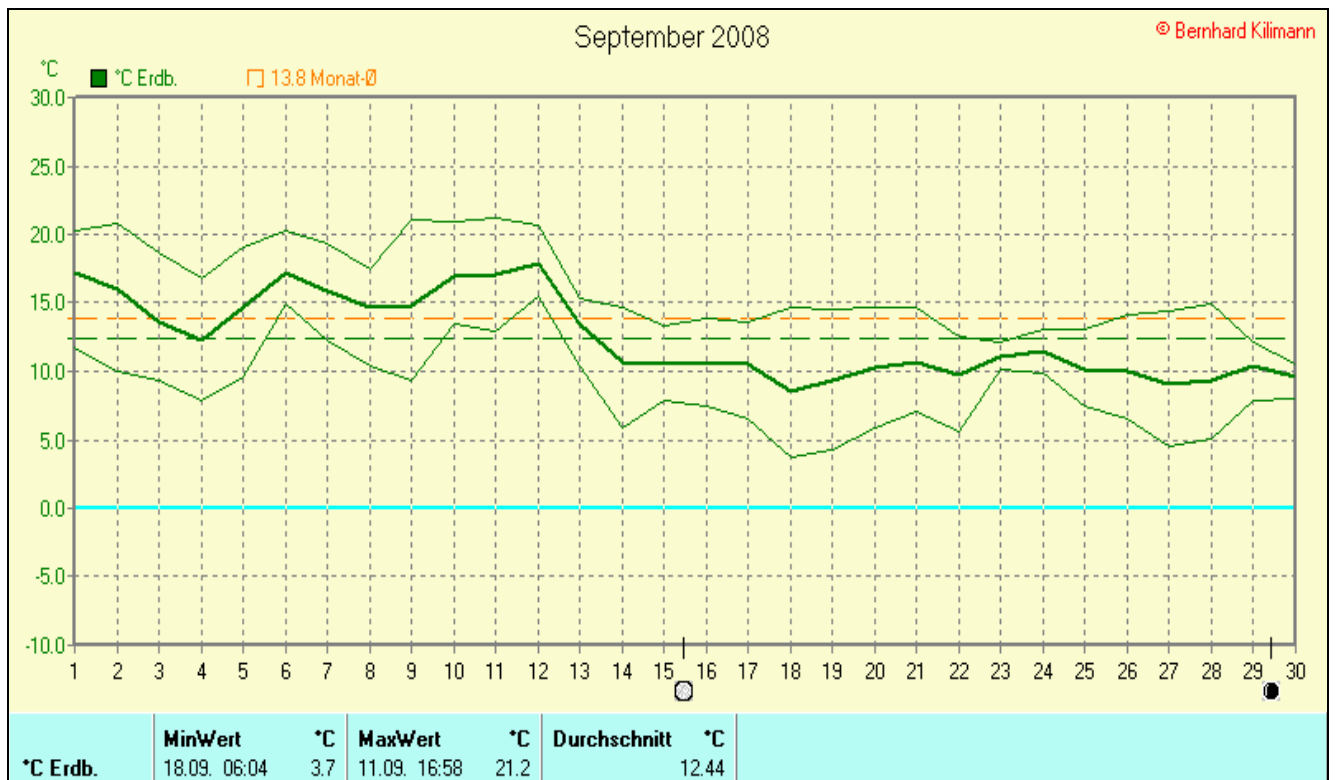

Absolutes Min.: 998

Mittel: 1019

**Mittel relative Feuchte:** 71,0 %

**Max. Windböe:** 45,9 km/h

**Mittlere Wind:** 6,8 km/h

**Sonnenscheindauer:** 177,1 h

Lj.Mittel(Lipp.1961-90): 130,4 h

## Verteilung Windrichtung September 2008