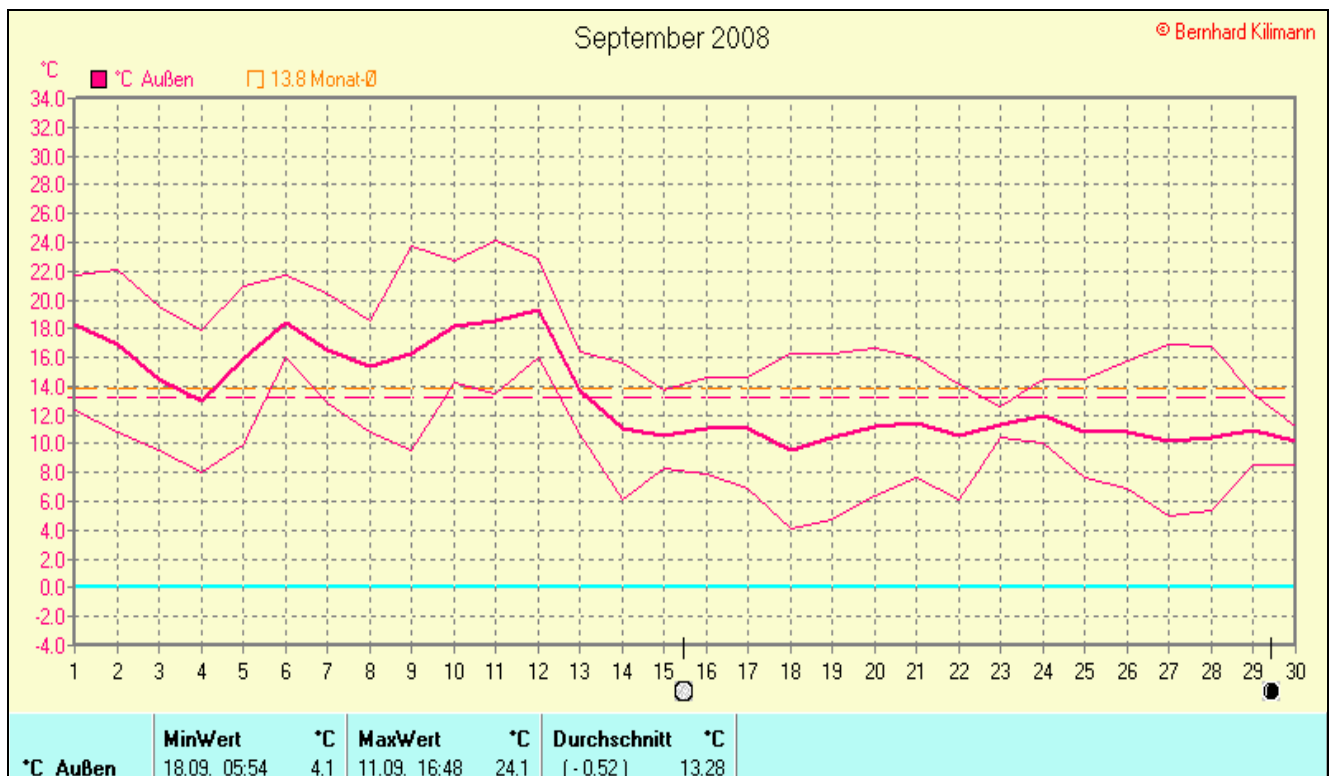

Absolutes Min.: 998

Mittel: 1019

**Mittel relative Feuchte:** 71,0 %

**Max. Windböe:** 45,9 km/h

**Mittlere Wind:** 6,8 km/h

**Sonnenscheindauer:** 177,1 h

Lj.Mittel(Lipp.1961-90): 130,4 h

## Verteilung Windrichtung September 2008