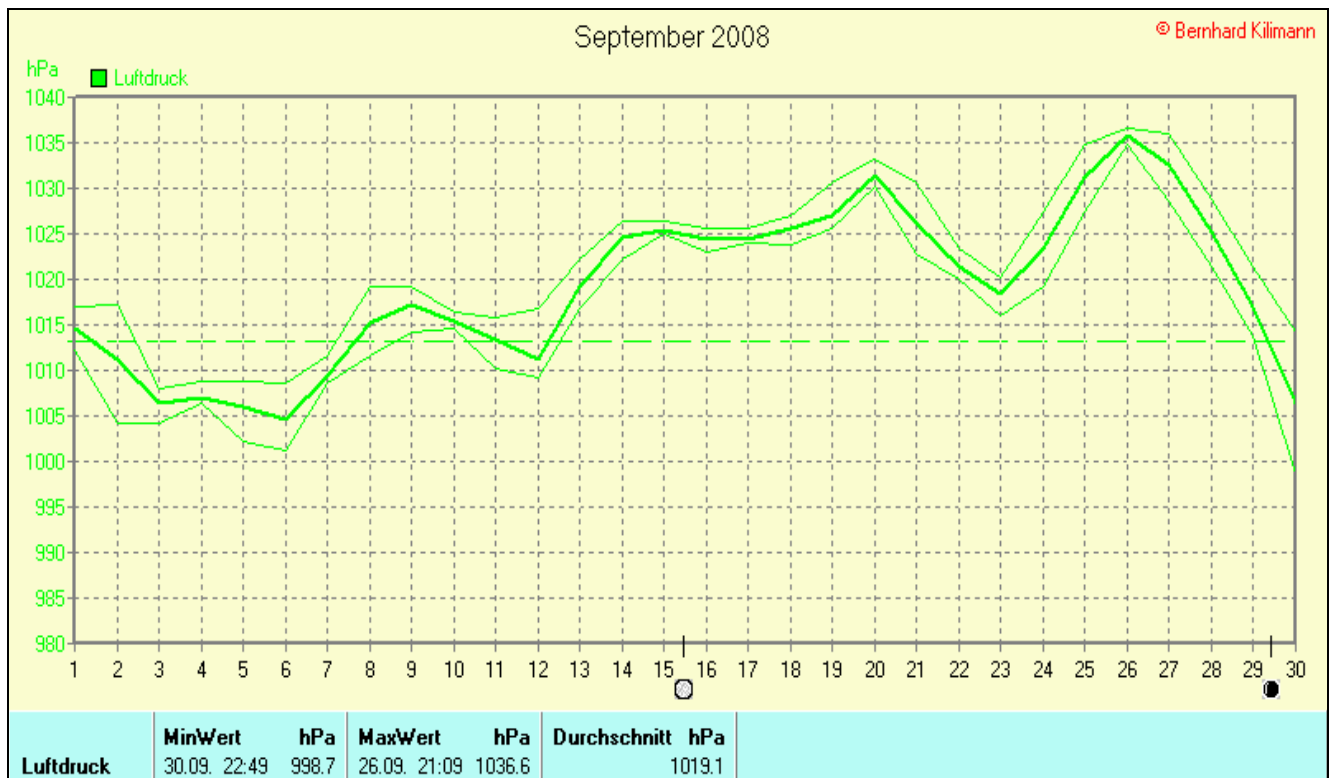

Absolutes Min.: 998

Mittel: 1019

**Mittel relative Feuchte:** 71,0 %

**Max. Windböe:** 45,9 km/h

**Mittlere Wind:** 6,8 km/h

**Sonnenscheindauer:** 177,1 h

Lj.Mittel(Lipp.1961-90): 130,4 h

## Verteilung Windrichtung September 2008

Schlangen, südl. Teutoburger Wald

4338 Werte - Ø 6,8km/h - Max. 45,9km/h - 4894,4 km

© W&Win32 - © Bernhard Kilimann - Schlangen, südl. Teutoburger Wald