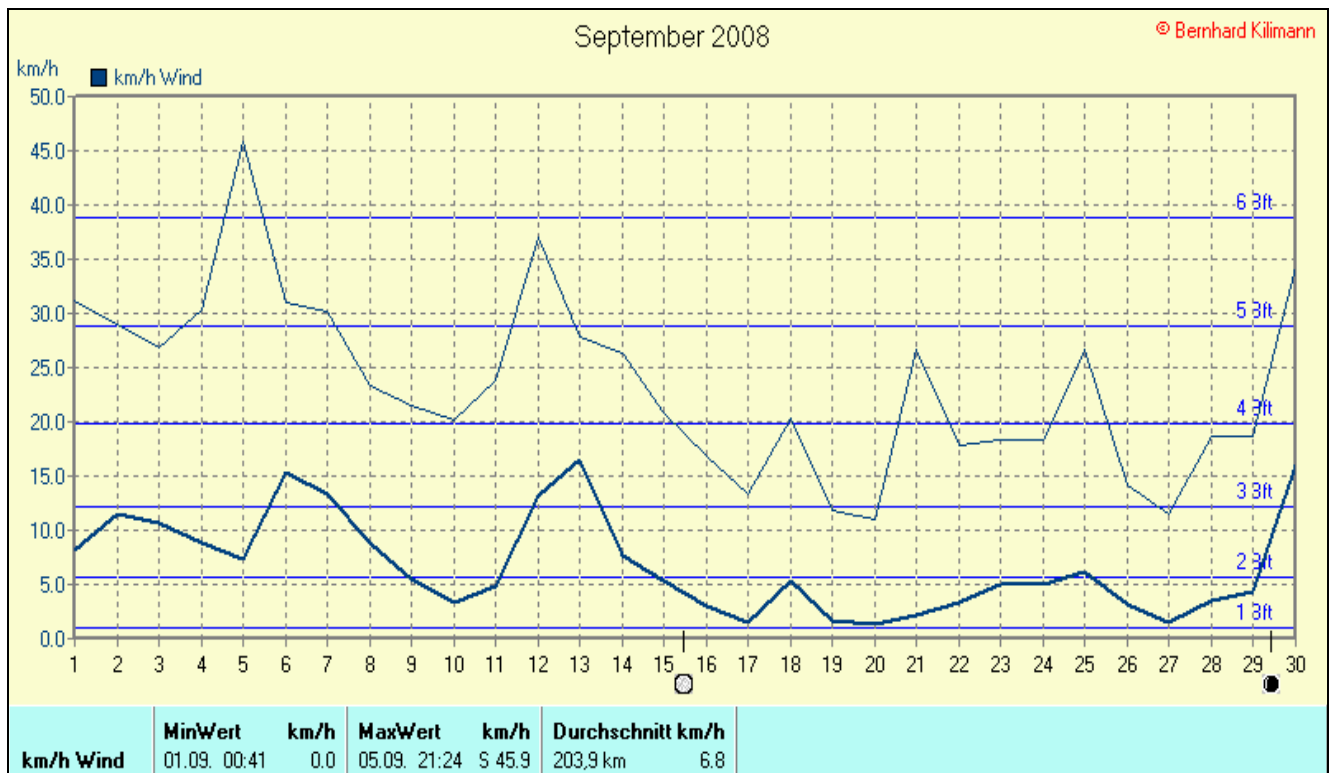

Absolutes Min.: 998

Mittel: 1019

**Mittel relative Feuchte:** 71,0 %

**Max. Windböe:** 45,9 km/h

**Mittlere Wind:** 6,8 km/h

**Sonnenscheindauer:** 177,1 h

Lj.Mittel(Lipp.1961-90): 130,4 h

## Verteilung Windrichtung September 2008