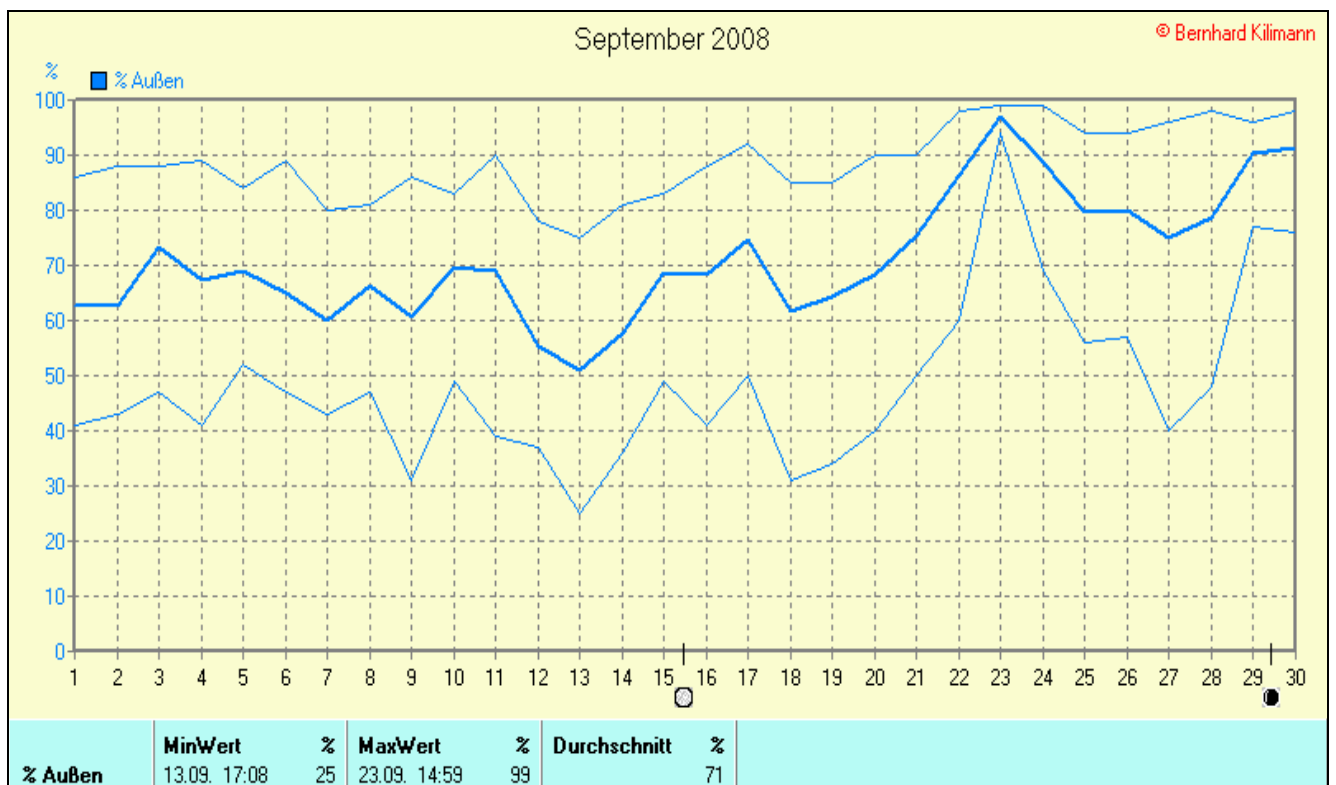

Absolutes Min.: 998

Mittel: 1019

**Mittel relative Feuchte:** 71,0 %

**Max. Windböe:** 45,9 km/h

**Mittlere Wind:** 6,8 km/h

**Sonnenscheindauer:** 177,1 h

Lj.Mittel(Lipp.1961-90): 130,4 h

## Verteilung Windrichtung September 2008