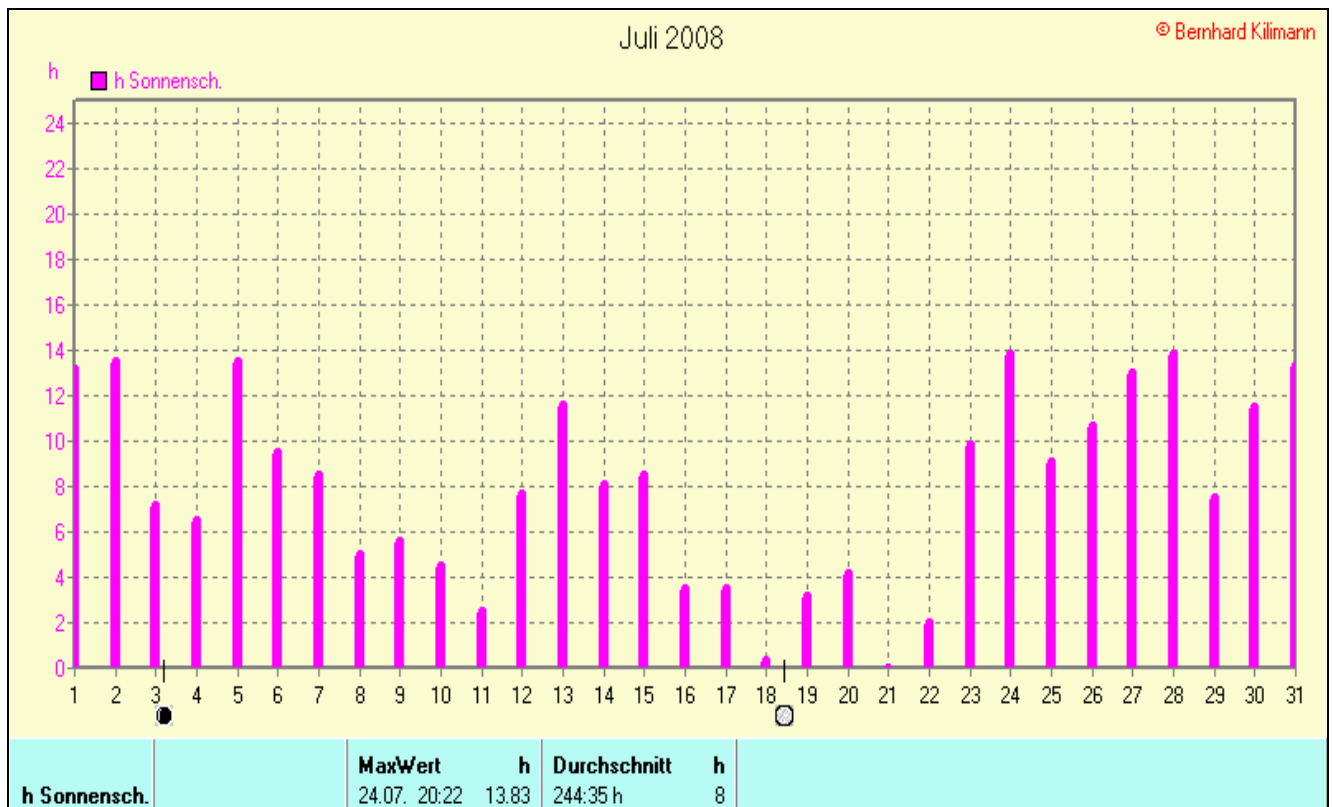

Heiße Tage(Max>=30°C): **6**

Niederschlagssumme: 119,9 mm (Vj. 168,1 mm)

Max.Tag: 17,3 mm

Lj.Mittel(Lipp. 1961-90): 88,6 mm

Luftdruck(Meereshöhe):hPa

Absolutes Max.: 1026

Absolutes Min.: 1013

Mittel: 1003

Mittel relative Feuchte: 62,0 %

Max. Windböe: 42,2 km/h

Mittlere Wind: 7,9 km/h

Sonnenscheindauer: 244,4 h

Lj.Mittel(Lipp.1961-90): 183,0 h

Verteilung Windrichtung Juli 2008

Schlangen, südl. Teutoburger Wald

	%
N	1,642
N-NW	1,471
NW	2,223
W-NW	3,01
W	6,635
W-SW	10,157
SW	25,137
S-SW	13,269
S	7,387
S-SO	3,728
SO	5,54
O-SO	4,788
O	5,814
O-NO	5,951
NO	2,394
N-NO	0,855

2924 / 1566 Werte -> 34.9% Windstille - Ø 7,9km/h - Max. 42,2km/h - 5935,3 km