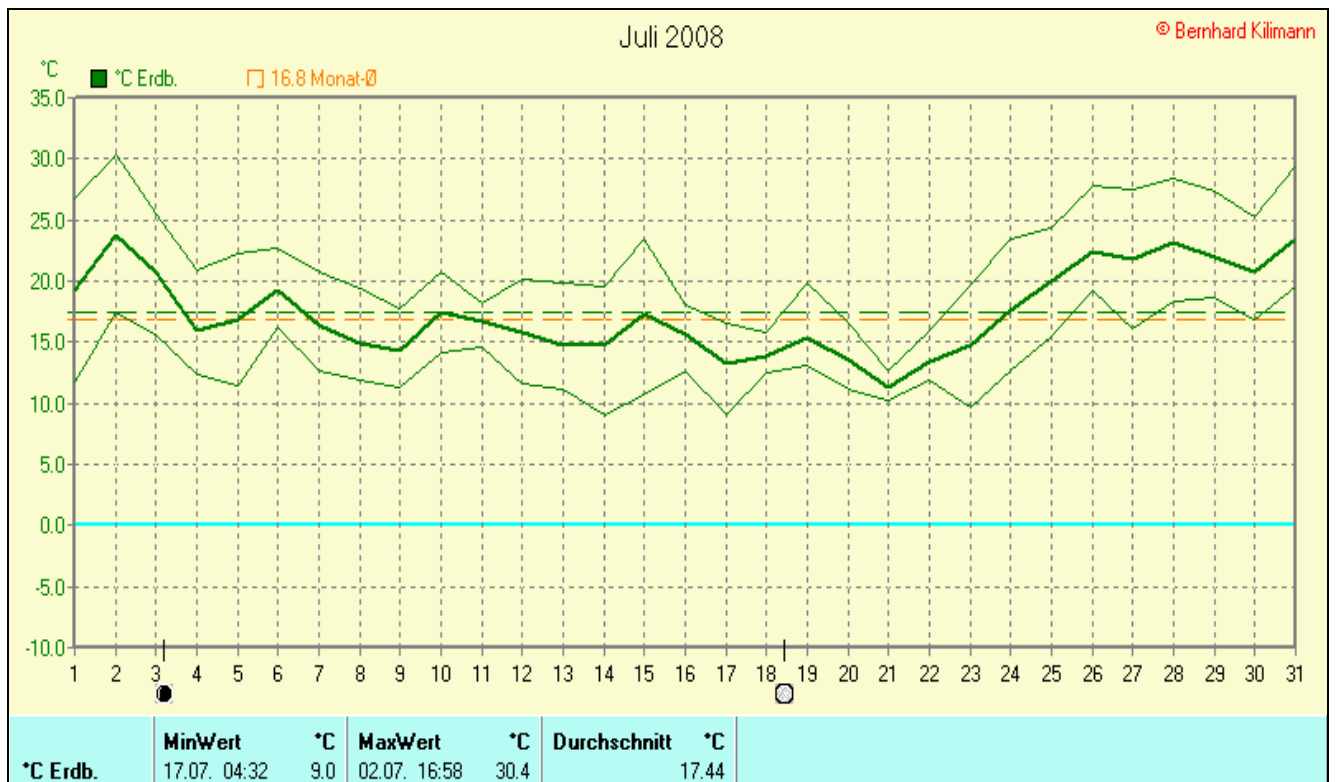

Heiße Tage(Max>=30°C): **6**

Niederschlagssumme: 119,9 mm (Vj. 168,1 mm)

Max.Tag: 17,3 mm

Lj.Mittel(Lipp. 1961-90): 88,6 mm

Luftdruck(Meereshöhe):hPa

Absolutes Max.: 1026

Absolutes Min.: 1013

Mittel: 1003

Mittel relative Feuchte: 62,0 %

Max. Windböe: 42,2 km/h

Mittlere Wind: 7,9 km/h

Sonnenscheindauer: 244,4 h

Lj.Mittel(Lipp.1961-90): 183,0 h

Verteilung Windrichtung Juli 2008

Schlangen, südl. Teutoburger Wald

	%
N	1,642
N-NW	1,471
NW	2,223
W-NW	3,01
W	6,635
W-SW	10,157
SW	25,137
S-SW	13,269
S	7,387
S-SO	3,728
SO	5,54
O-SO	4,788
O	5,814
O-NO	5,951
NO	2,394
N-NO	0,855

2924 / 1566 Werte -> 34.9% Windstille - Ø 7,9km/h - Max. 42,2km/h - 5935,3 km