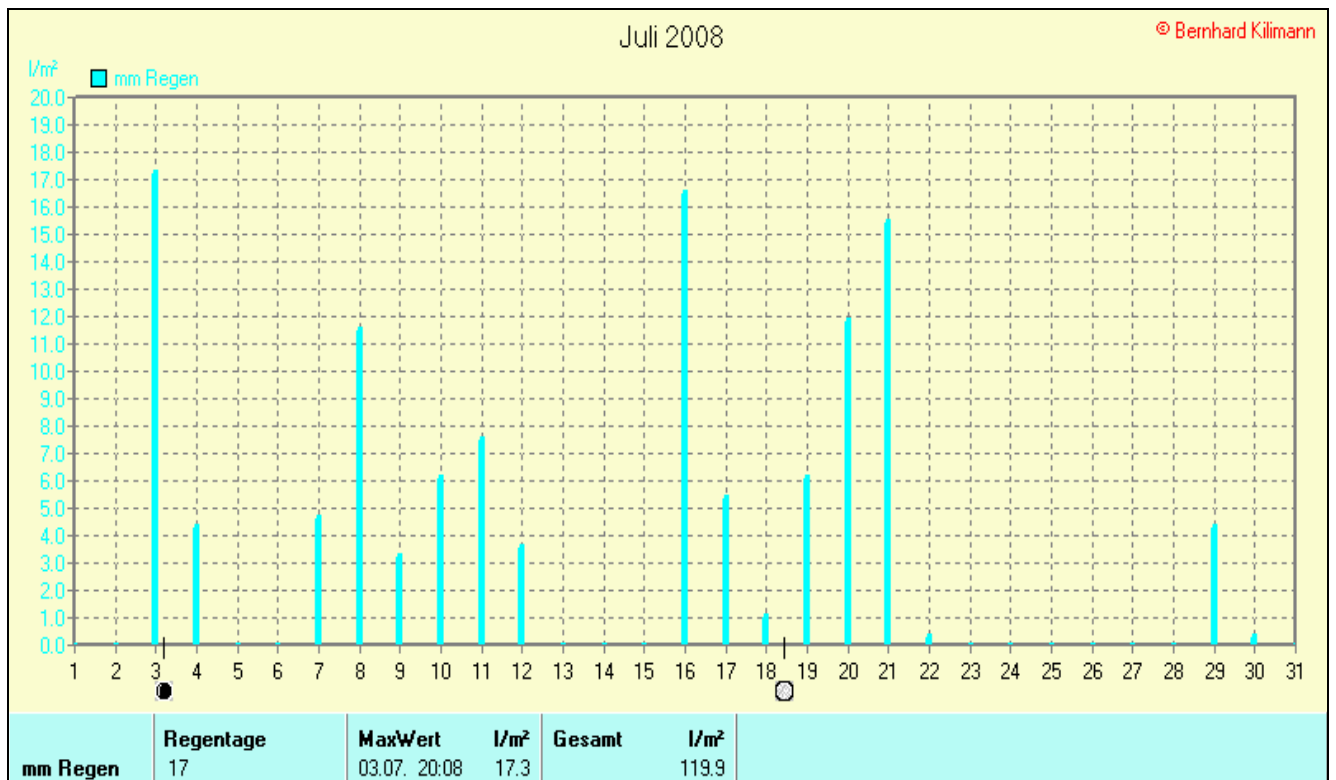

Heiße Tage(Max>=30°C): **6**

Niederschlagssumme: 119,9 mm (Vj. 168,1 mm)

Max.Tag: 17,3 mm

Lj.Mittel(Lipp. 1961-90): 88,6 mm

Luftdruck(Meereshöhe):hPa

Absolutes Max.: 1026

Absolutes Min.: 1013

Mittel: 1003

Mittel relative Feuchte: 62,0 %

Max. Windböe: 42,2 km/h

Mittlere Wind: 7,9 km/h

Sonnenscheindauer: 244,4 h

Lj.Mittel(Lipp.1961-90): 183,0 h

Verteilung Windrichtung Juli 2008

Schlangen, südl. Teutoburger Wald

	%
N	1,642
N-NW	1,471
NW	2,223
W-NW	3,01
W	6,635
W-SW	10,157
SW	25,137
S-SW	13,269
S	7,387
S-SO	3,728
SO	5,54
O-SO	4,788
O	5,814
O-NO	5,951
NO	2,394
N-NO	0,855

2924 / 1566 Werte -> 34.9% Windstille - Ø 7,9km/h - Max. 42,2km/h - 5935,3 km