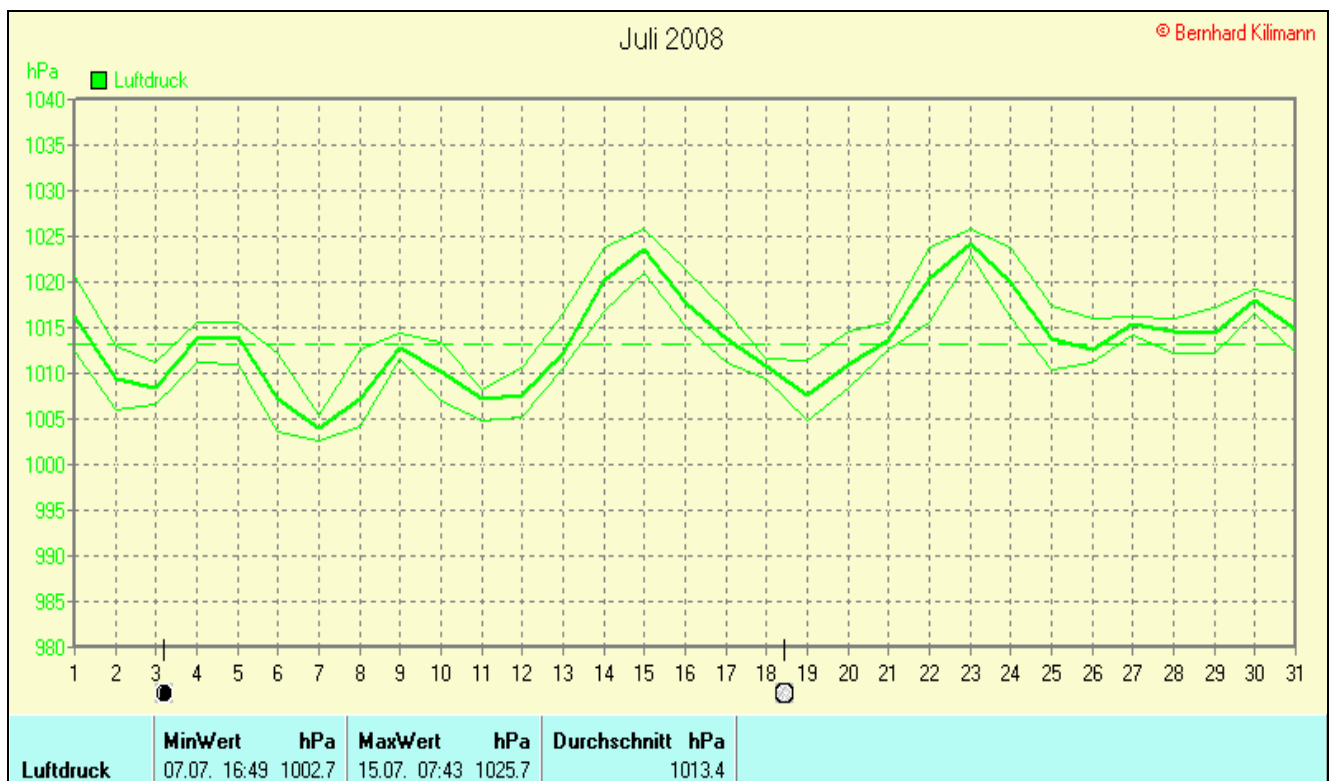

Heiße Tage(Max>=30°C): **6**

Niederschlagssumme: 119,9 mm (Vj. 168,1 mm)

Max.Tag: 17,3 mm

Lj.Mittel(Lipp. 1961-90): 88,6 mm

Luftdruck(Meereshöhe):hPa

Absolutes Max.: 1026

Absolutes Min.: 1013

Mittel: 1003

Mittel relative Feuchte: 62,0 %

Max. Windböe: 42,2 km/h

Mittlere Wind: 7,9 km/h

Sonnenscheindauer: 244,4 h

Lj.Mittel(Lipp.1961-90): 183,0 h

Verteilung Windrichtung Juli 2008

Schlangen, südl. Teutoburger Wald

	%
N	1,642
N-NW	1,471
NW	2,223
W-NW	3,01
W	6,635
W-SW	10,157
SW	25,137
S-SW	13,269
S	7,387
S-SO	3,728
SO	5,54
O-SO	4,788
O	5,814
O-NO	5,951
NO	2,394
N-NO	0,855

2924 / 1566 Werte -> 34.9% Windstille - Ø 7,9km/h - Max. 42,2km/h - 5935,3 km