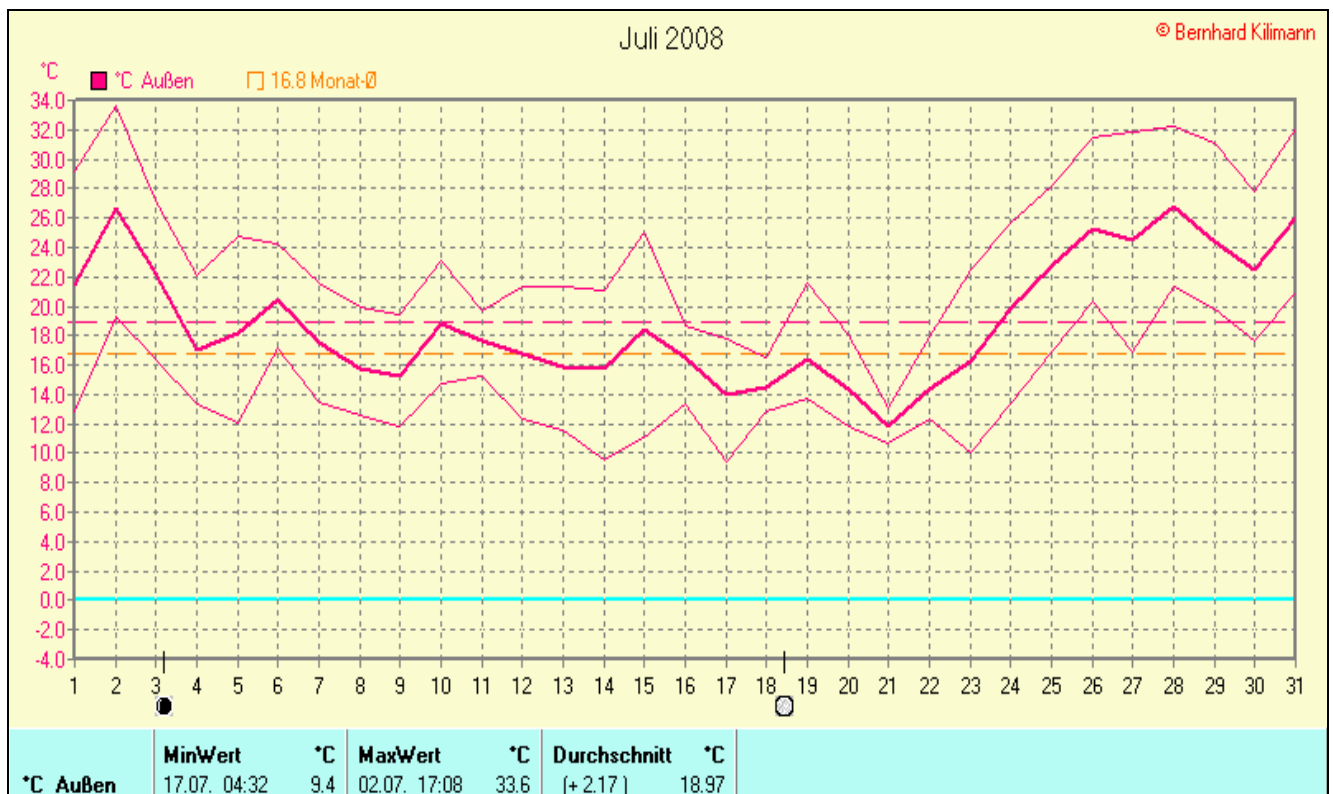

Lj.Mittel:(Lipp.1961-90): 16,8 °C

Abweichung 2,2 °C

Absoluts Max.: 33,6 °C

Absolutes Min 9,4 °C

Tage mit Schneedecke:

Eistage(Max<0,0°C):

Frosttage(MIN<0,0°C):

Sommertage(Max>=25°C): **12**

Heiße Tage(Max>=30°C): **6**

Niederschlagssumme: 119,9 mm (Vj. 168,1 mm)

Max.Tag: 17,3 mm

Lj.Mittel(Lipp. 1961-90): 88,6 mm

Luftdruck(Meereshöhe):hPa

Absolutes Max.: 1026

Absolutes Min.: 1013

Mittel: 1003

Mittel relative Feuchte: 62,0 %

Max. Windböe: 42,2 km/h

Mittlere Wind: 7,9 km/h

Sonnenscheindauer: 244,4 h

Lj.Mittel(Lipp.1961-90): 183,0 h

Verteilung Windrichtung Juli 2008

Schlangen, südl. Teutoburger Wald