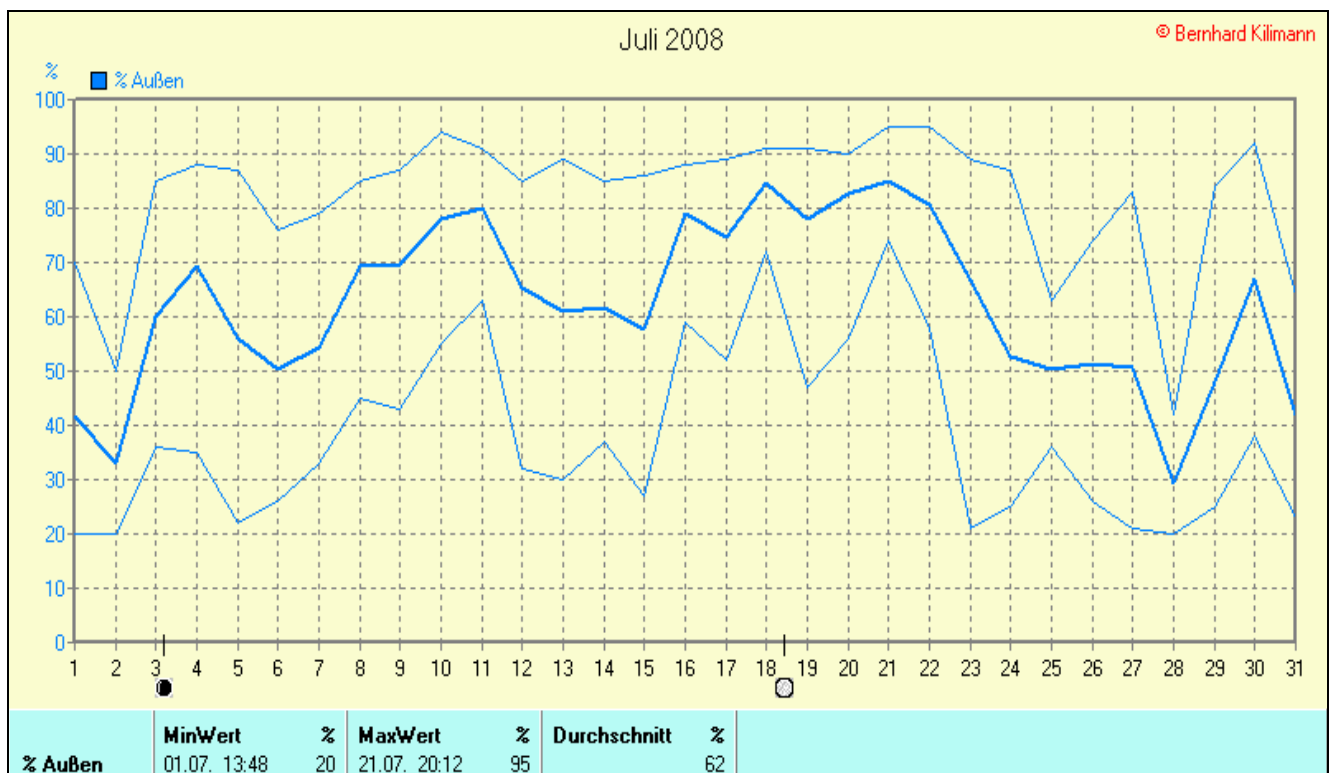

Heiße Tage(Max>=30°C): **6**

Niederschlagssumme: 119,9 mm (Vj. 168,1 mm)

Max.Tag: 17,3 mm

Lj.Mittel(Lipp. 1961-90): 88,6 mm

Luftdruck(Meereshöhe):hPa

Absolutes Max.: 1026

Absolutes Min.: 1013

Mittel: 1003

Mittel relative Feuchte: 62,0 %

Max. Windböe: 42,2 km/h

Mittlere Wind: 7,9 km/h

Sonnenscheindauer: 244,4 h

Lj.Mittel(Lipp.1961-90): 183,0 h

Verteilung Windrichtung Juli 2008

Schlangen, südl. Teutoburger Wald

	%
N	1,642
N-NW	1,471
NW	2,223
W-NW	3,01
W	6,635
W-SW	10,157
SW	25,137
S-SW	13,269
S	7,387
S-SO	3,728
SO	5,54
O-SO	4,788
O	5,814
O-NO	5,951
NO	2,394
N-NO	0,855

2924 / 1566 Werte -> 34.9% Windstille - Ø 7,9km/h - Max. 42,2km/h - 5935,3 km