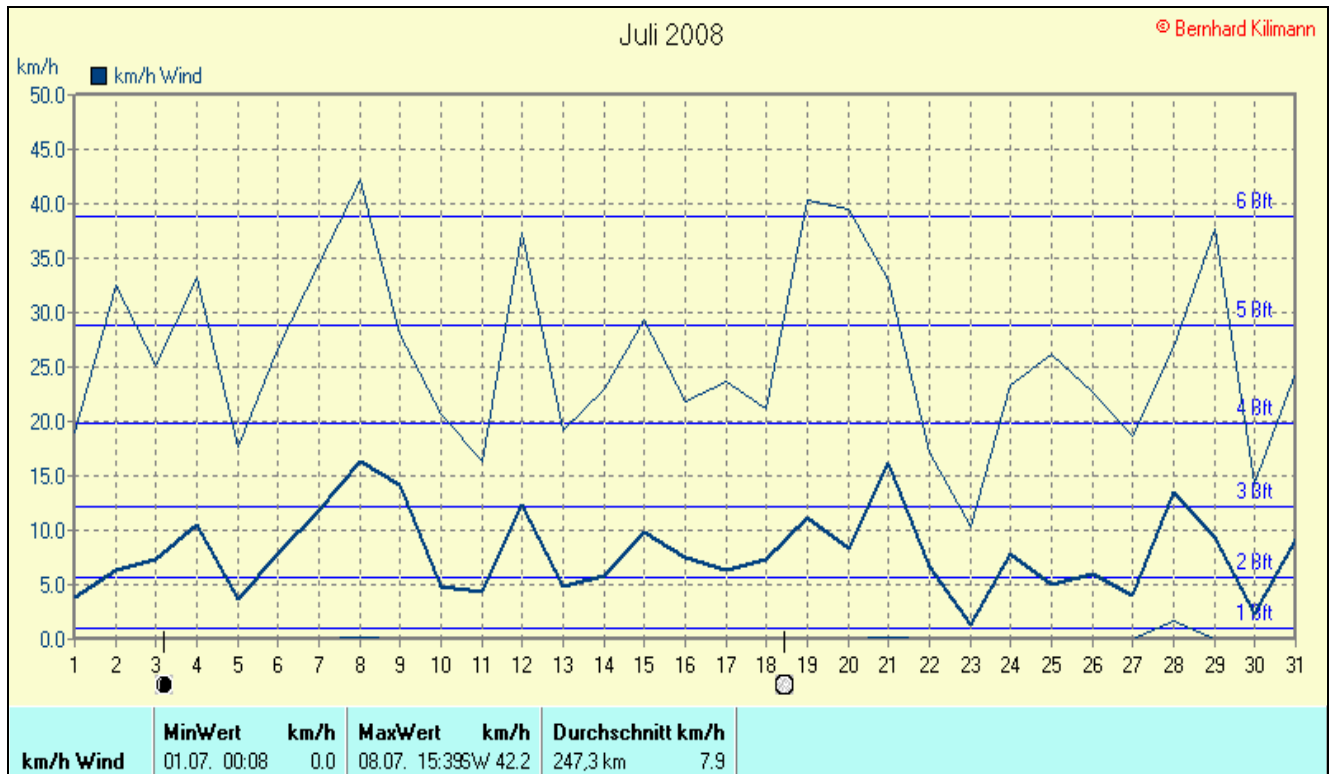

Heiße Tage(Max>=30°C): **6**

Niederschlagssumme: 119,9 mm (Vj. 168,1 mm)

Max.Tag: 17,3 mm

Lj.Mittel(Lipp. 1961-90): 88,6 mm

Luftdruck(Meereshöhe):hPa

Absolutes Max.: 1026

Absolutes Min.: 1013

Mittel: 1003

Mittel relative Feuchte: 62,0 %

Max. Windböe: 42,2 km/h

Mittlere Wind: 7,9 km/h

Sonnenscheindauer: 244,4 h

Lj.Mittel(Lipp.1961-90): 183,0 h

Verteilung Windrichtung Juli 2008

Schlangen, südl. Teutoburger Wald