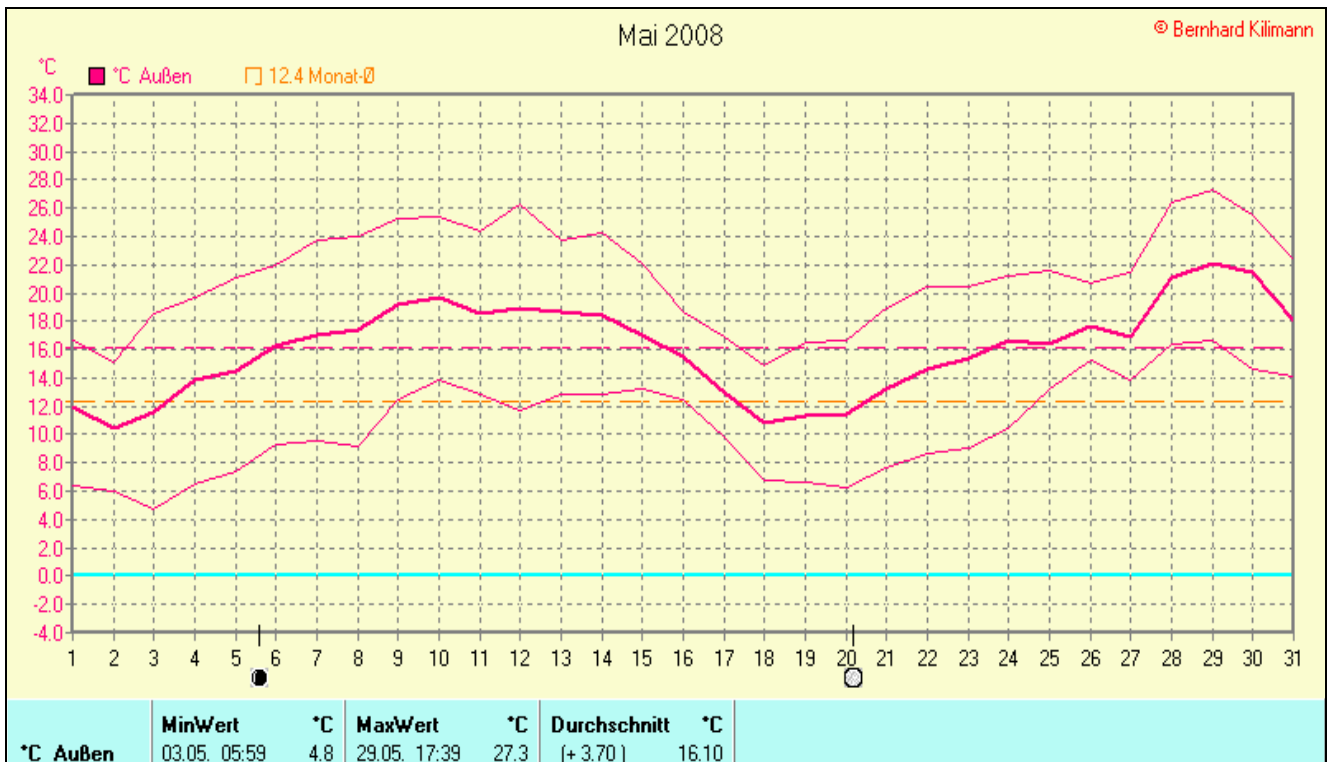

Frosttage(MIN<0,0°C):

Sommertage(Max>=25°C): 6

Heiße Tage(Max>=30°C): 0

**Niederschlagssumme:** 74,9 mm ( Vj. 173,2 mm)

Max.Tag: 34,2 mm

Lj.Mittel(Lipp. 1961-90): 78,2 mm

**Luftdruck(Meereshöhe):hPa**

Absolutes Max.: 1028

Absolutes Min.: 1002

Mittel: 1015

**Mittel relative Feuchte:** 54,0 %

**Max. Windböe:** 43,6 km/h

**Mittlere Wind:** 7,4 km/h

**Sonnenscheindauer:** 287,4 h

Lj.Mittel(Lipp.1961-90): 195,2 h

## Verteilung Windrichtung Mai 2008

### Schlangen, südl. Teutoburger Wald

3046 / 1440 Werte -> 32.1% Windstille - Ø 7,4km/h - Max. 43,6km/h - 5535,2 km

© WzWin32 - © Bernhard Kilimann - Schlangen, südl. Teutoburger Wald