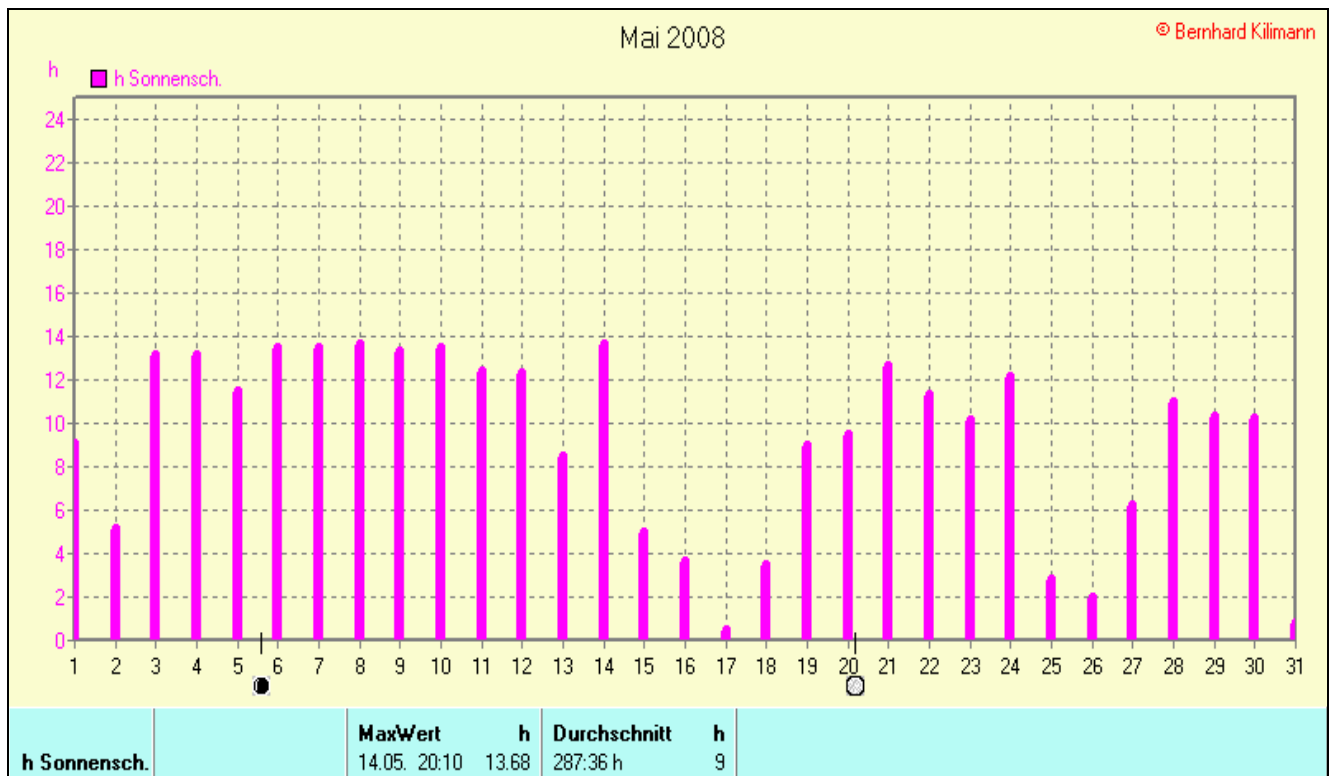

Frosttage(MIN<0,0°C):

Sommertage(Max>=25°C): 6

Heiße Tage(Max>=30°C): 0

**Niederschlagssumme:** 74,9 mm ( Vj. 173,2 mm)

Max.Tag: 34,2 mm

Lj.Mittel(Lipp. 1961-90): 78,2 mm

**Luftdruck(Meereshöhe):hPa**

Absolutes Max.: 1028

Absolutes Min.: 1002

Mittel: 1015

**Mittel relative Feuchte:** 54,0 %

**Max. Windböe:** 43,6 km/h

**Mittlere Wind:** 7,4 km/h

**Sonnenscheindauer:** 287,4 h

Lj.Mittel(Lipp.1961-90): 195,2 h

## Verteilung Windrichtung Mai 2008

### Schlangen, südl. Teutoburger Wald

3046 / 1440 Werte -> 32.1% Windstille - Ø 7,4km/h - Max. 43,6km/h - 5535,2 km

© WzWin32 - © Bernhard Kilimann - Schlangen, südl. Teutoburger Wald