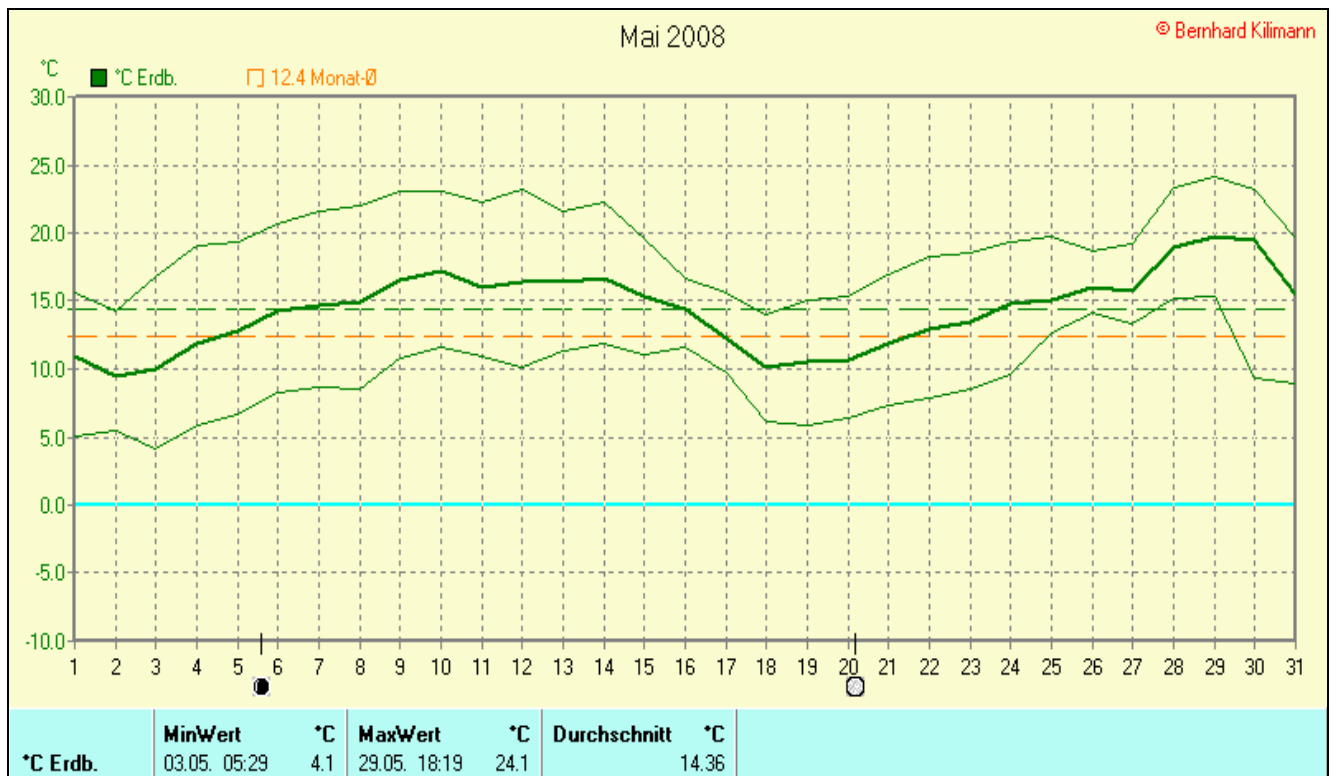

Frosttage(MIN<0,0°C):

Sommertage(Max>=25°C): 6

Heiße Tage(Max>=30°C): 0

**Niederschlagssumme:** 74,9 mm ( Vj. 173,2 mm)

Max.Tag: 34,2 mm

Lj.Mittel(Lipp. 1961-90): 78,2 mm

**Luftdruck(Meereshöhe):hPa**

Absolutes Max.: 1028

Absolutes Min.: 1002

Mittel: 1015

**Mittel relative Feuchte:** 54,0 %

**Max. Windböe:** 43,6 km/h

**Mittlere Wind:** 7,4 km/h

**Sonnenscheindauer:** 287,4 h

Lj.Mittel(Lipp.1961-90): 195,2 h

## Verteilung Windrichtung Mai 2008

### Schlangen, südl. Teutoburger Wald

3046 / 1440 Werte -> 32.1% Windstille - Ø 7,4km/h - Max. 43,6km/h - 5535,2 km

© WzWin32 - © Bernhard Kilimann - Schlangen, südl. Teutoburger Wald