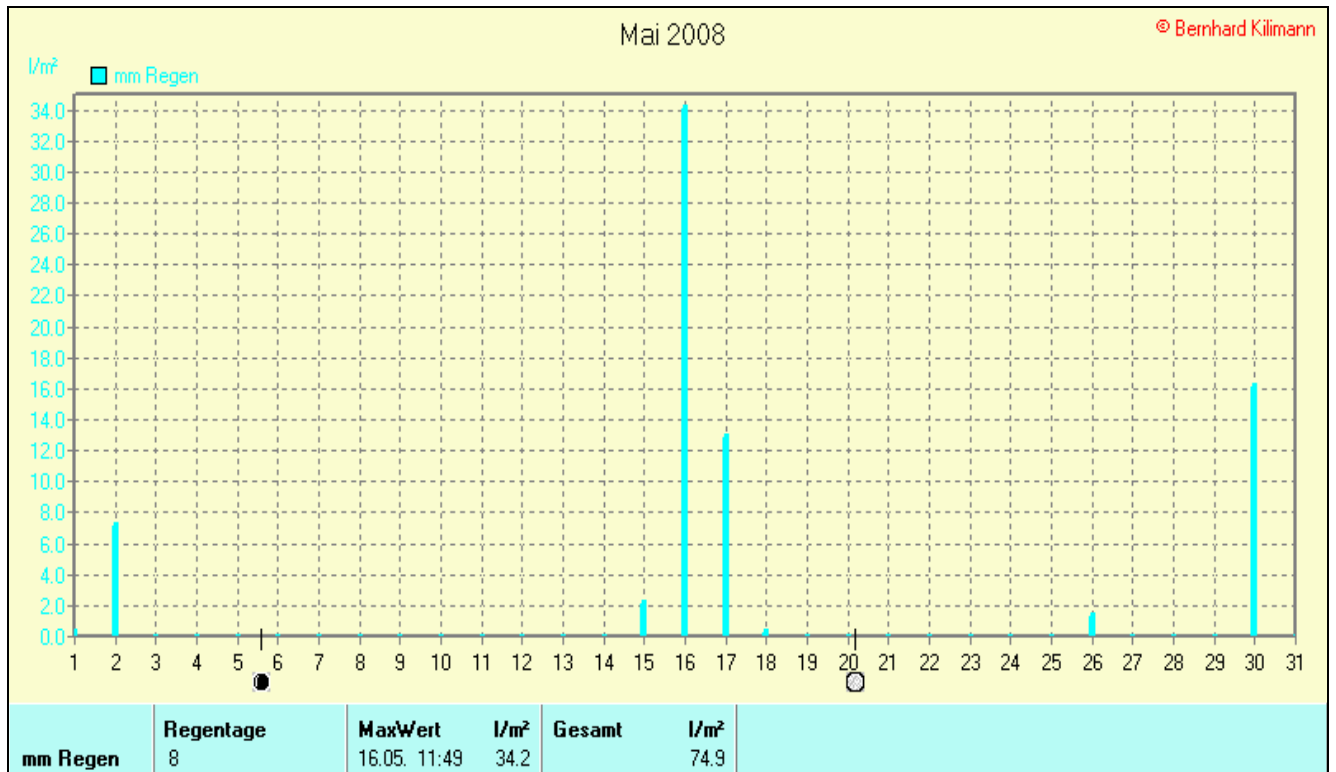

Absolutes Min.: 1002

Mittel: 1015

**Mittel relative Feuchte:** 54,0 %

**Max. Windböe:** 43,6 km/h

**Mittlere Wind:** 7,4 km/h

**Sonnenscheindauer:** 287,4 h

Lj.Mittel(Lipp.1961-90): 195,2 h

## Verteilung Windrichtung Mai 2008

### Schlangen, südl. Teutoburger Wald

3046 / 1440 Werte -> 32.1% Windstille - Ø 7,4km/h - Max. 43,6km/h - 5535,2 km

© WzWin32 - © Bernhard Kilimann - Schlangen, südl. Teutoburger Wald