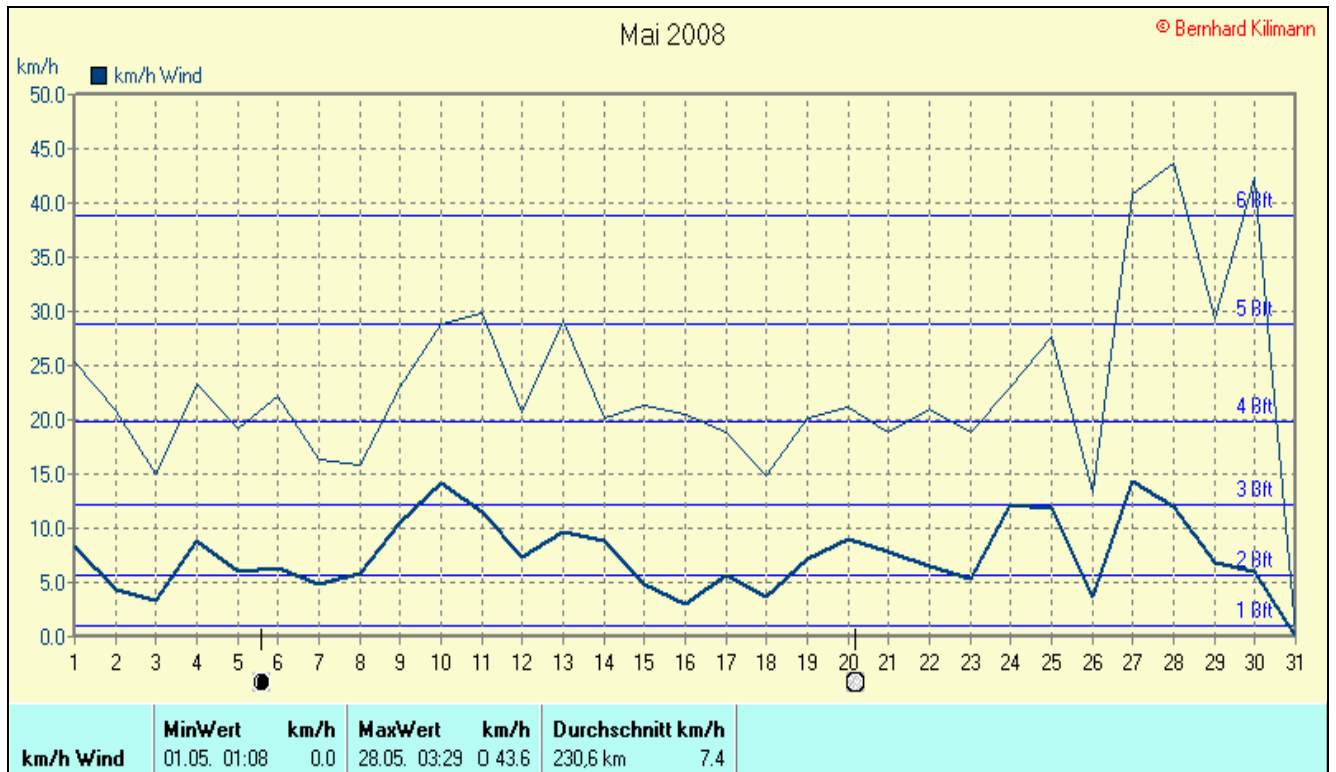

Frosttage(MIN<0,0°C):

Sommertage(Max>=25°C): 6

Heiße Tage(Max>=30°C): 0

**Niederschlagssumme:** 74,9 mm ( Vj. 173,2 mm)

Max.Tag: 34,2 mm

Lj.Mittel(Lipp. 1961-90): 78,2 mm

**Luftdruck(Meereshöhe):hPa**

Absolutes Max.: 1028

Absolutes Min.: 1002

Mittel: 1015

**Mittel relative Feuchte:** 54,0 %

**Max. Windböe:** 43,6 km/h

**Mittlere Wind:** 7,4 km/h

**Sonnenscheindauer:** 287,4 h

Lj.Mittel(Lipp.1961-90): 195,2 h

## Verteilung Windrichtung Mai 2008

### Schlangen, südl. Teutoburger Wald

3046 / 1440 Werte -> 32.1% Windstille - Ø 7,4km/h - Max. 43,6km/h - 5535,2 km

© WzWin32 - © Bernhard Kilimann - Schlangen, südl. Teutoburger Wald