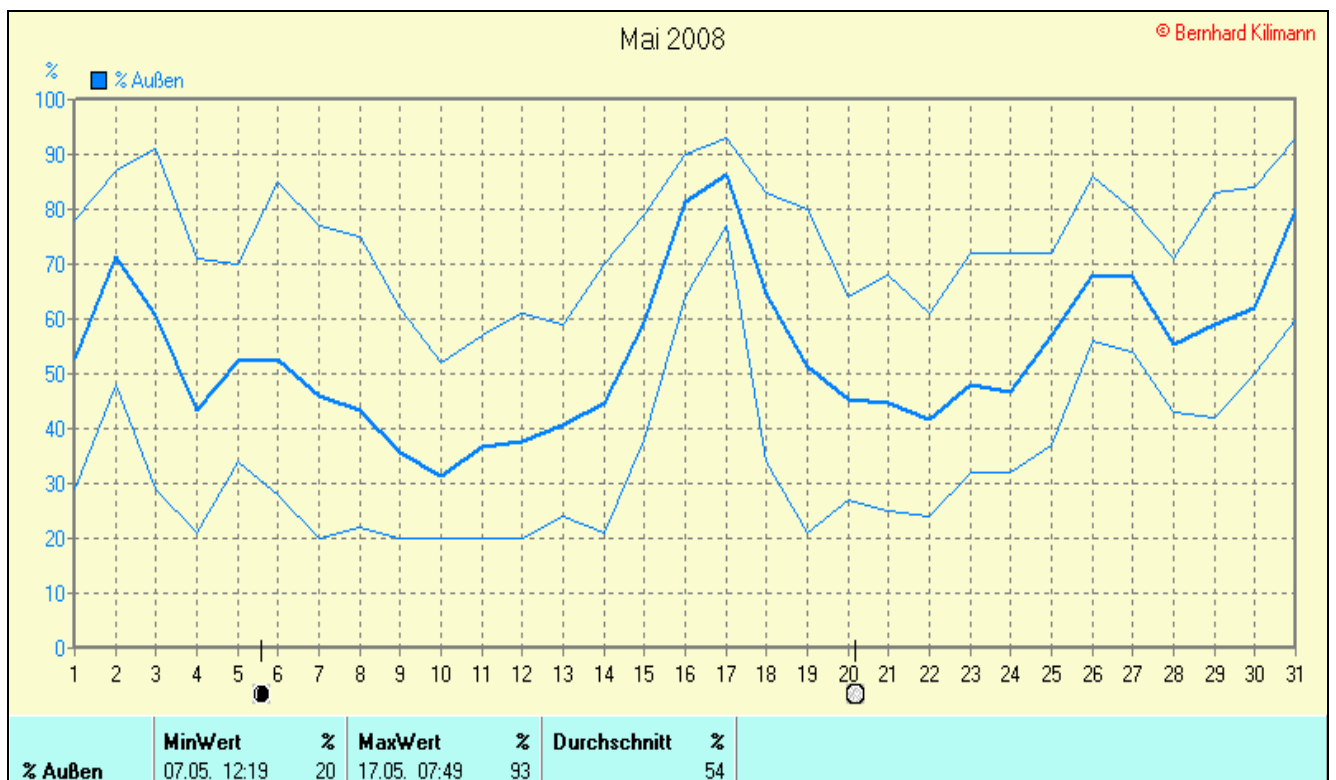

Frosttage(MIN<0,0°C):

Sommertage(Max>=25°C): 6

Heiße Tage(Max>=30°C): 0

**Niederschlagssumme:** 74,9 mm ( Vj. 173,2 mm)

Max.Tag: 34,2 mm

Lj.Mittel(Lipp. 1961-90): 78,2 mm

**Luftdruck(Meereshöhe):hPa**

Absolutes Max.: 1028

Absolutes Min.: 1002

Mittel: 1015

**Mittel relative Feuchte:** 54,0 %

**Max. Windböe:** 43,6 km/h

**Mittlere Wind:** 7,4 km/h

**Sonnenscheindauer:** 287,4 h

Lj.Mittel(Lipp.1961-90): 195,2 h

## Verteilung Windrichtung Mai 2008

### Schlangen, südl. Teutoburger Wald

3046 / 1440 Werte -> 32.1% Windstille - Ø 7,4km/h - Max. 43,6km/h - 5535,2 km

© WzWin32 - © Bernhard Kilimann - Schlangen, südl. Teutoburger Wald