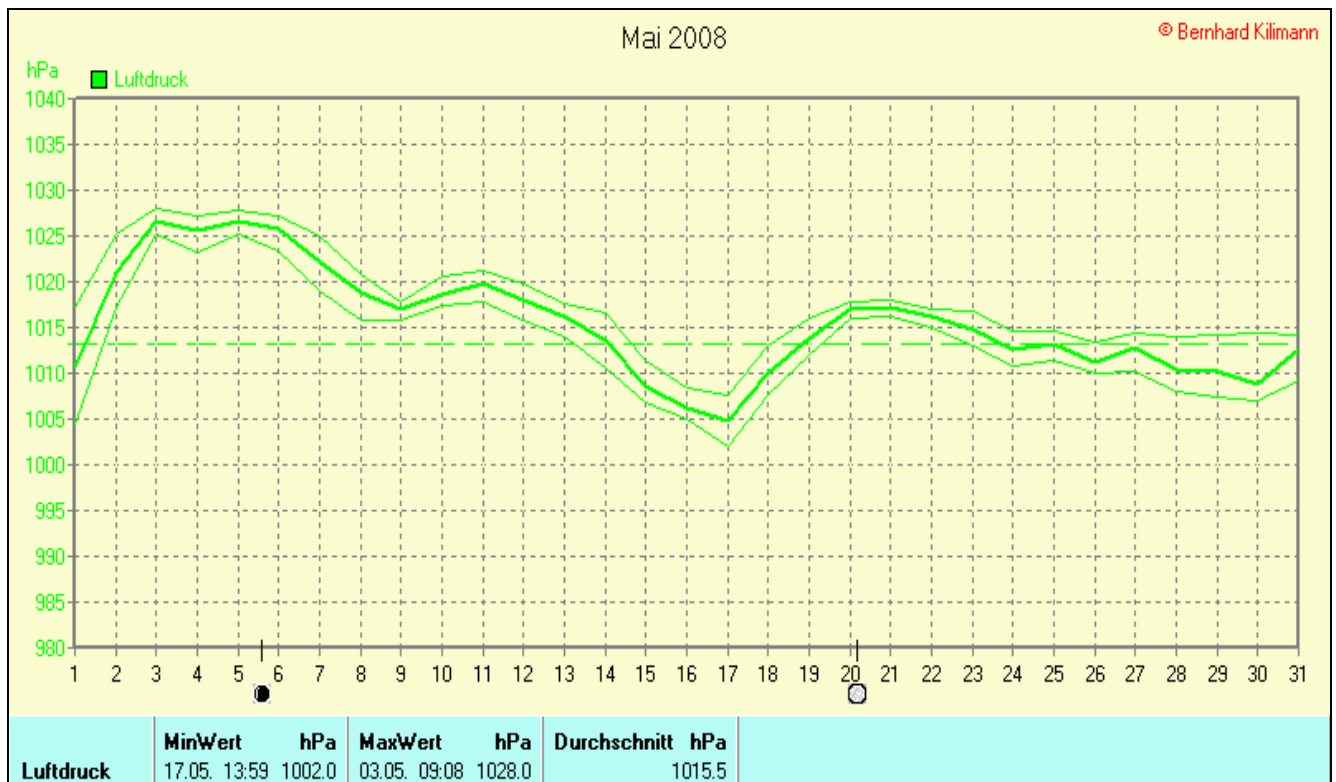

Frosttage(MIN<0,0°C):

Sommertage(Max>=25°C): 6

Heiße Tage(Max>=30°C): 0

**Niederschlagssumme:** 74,9 mm ( Vj. 173,2 mm)

Max.Tag: 34,2 mm

Lj.Mittel(Lipp. 1961-90): 78,2 mm

**Luftdruck(Meereshöhe):hPa**

Absolutes Max.: 1028

Absolutes Min.: 1002

Mittel: 1015

**Mittel relative Feuchte:** 54,0 %

**Max. Windböe:** 43,6 km/h

**Mittlere Wind:** 7,4 km/h

**Sonnenscheindauer:** 287,4 h

Lj.Mittel(Lipp.1961-90): 195,2 h

## Verteilung Windrichtung Mai 2008

### Schlangen, südl. Teutoburger Wald

3046 / 1440 Werte -> 32.1% Windstille - Ø 7,4km/h - Max. 43,6km/h - 5535,2 km

© WzWin32 - © Bernhard Kilimann - Schlangen, südl. Teutoburger Wald