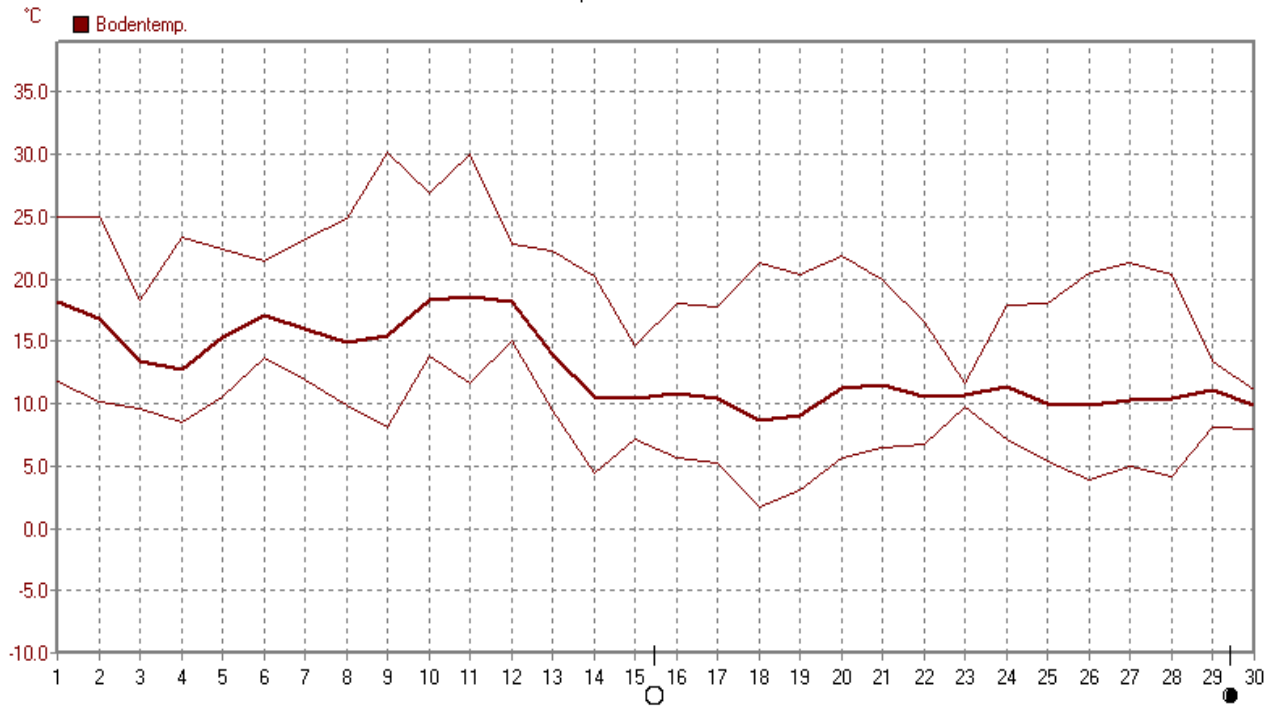

September 2008

www.wetter.in-dahl.de

hPa ■ Luftdruck

Luftdruck	MinWert	hPa	MaxWert	hPa	Durchschnitt	hPa	
	30.09	22:06	999	26.09	12:06	1036	1018.6

September 2008

www.wetter.in-dahl.de

km/h ■ Wind

Wind	MinWert	km/h	MaxWert	km/h	Durchschnitt	km/h	
	01.09	02:35	0.0	13.09	13:45	0 39.8	9.1

September 2008

www.wetter.in-dahl.de

Bodentemp.	MinWert	°C	MaxWert	°C	Durchschnitt	°C
	18.09. 07:05	1.7	09.09. 17:55	30.1		12.86

September 2008

www.wetter.in-dahl.de

Sonnenschein	MaxWert	h	Durchschnitt	h
	11.09. 19:35	10.50	162.23 h	5.4