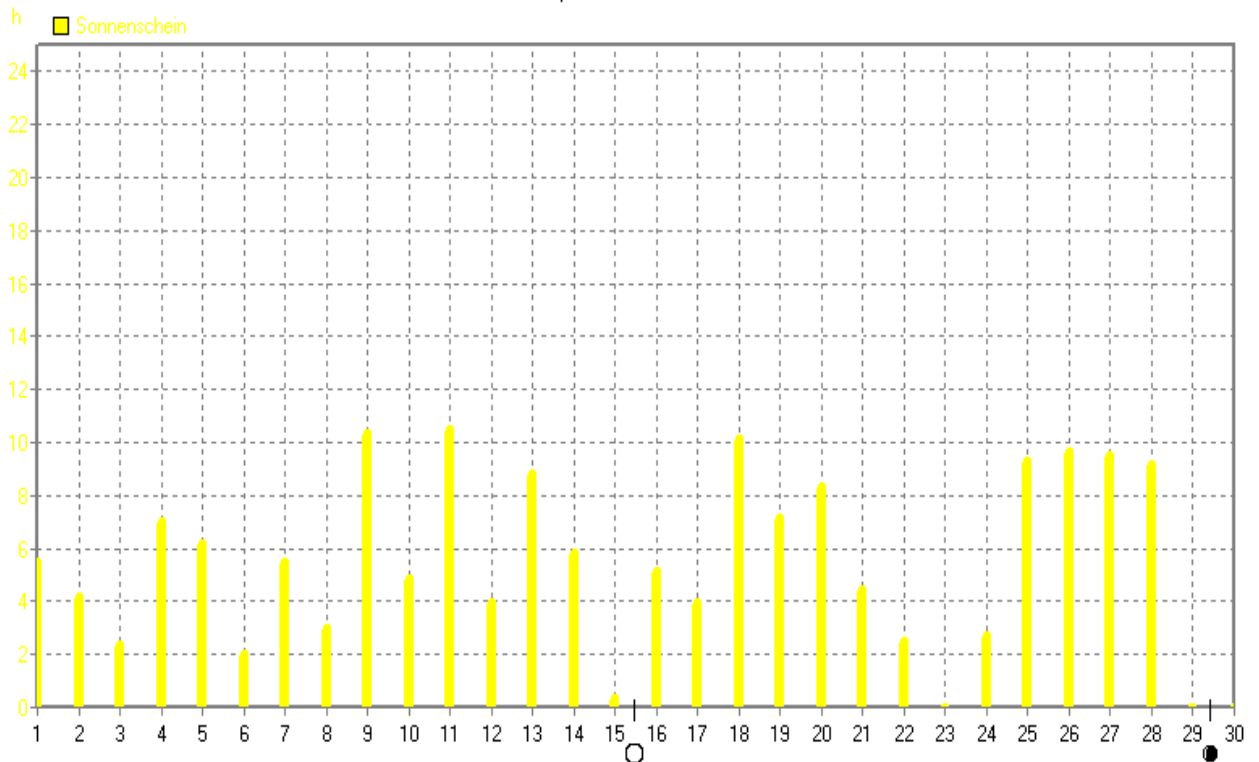

September 2008

www.wetter.in-dahl.de

Bodentemp.	MinWert	°C	MaxWert	°C	Durchschnitt	°C
	18.09. 07:05	1.7	09.09. 17:55	30.1		12.86

September 2008

www.wetter.in-dahl.de

Sonnenschein	MaxWert	h	Durchschnitt	h
	11.09. 19:35	10.50	162.23 h	5.4