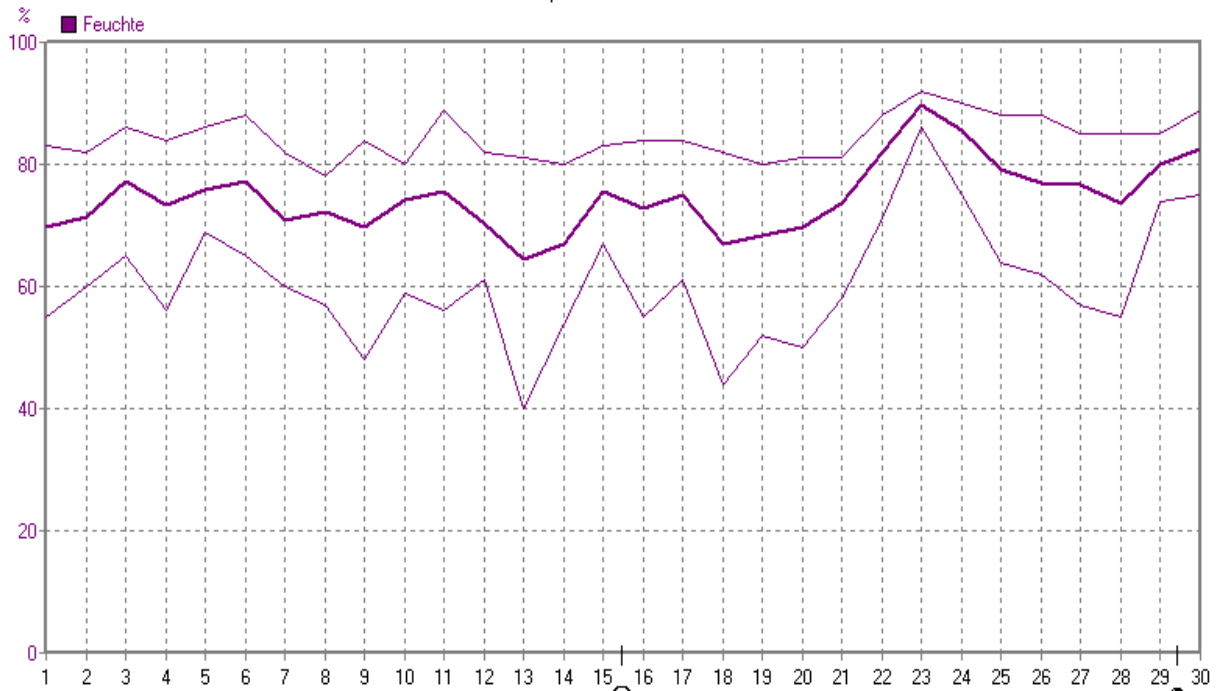

Max. Windböe: 39,8 km/h
Mittlerer Wind: 9,1 km/h

Sonnenschein h: 162,3 h
 Lj.Mittel(Lipp.1961-90): 130,4 h

September 2008

www.wetter.in-dahl.de

Temperatur	MinWert	°C	MaxWert	°C	Durchschnitt	°C
	18.09. 07:36	2.9	11.09. 17:05	25.9		13.00

September 2008

www.wetter.in-dahl.de

Feuchte	MinWert	%	MaxWert	%	Durchschnitt	%
	13.09. 16:05	40	23.09. 17:05	92		75

September 2008

www.wetter.in-dahl.de

Regen	Regentage	MaxWert	l/m²	Gesamt	l/m²
	11	23.09. 13:45	13.8		47.7