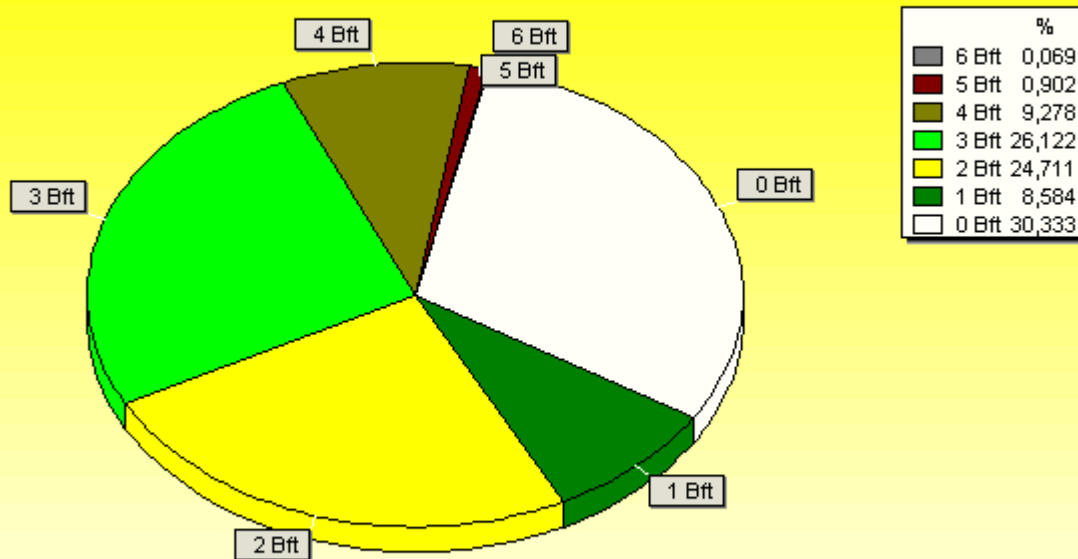

Verteilung Windrichtung September 2008

Paderborn - Dahl, Vossberg

3011 / 1311 Werte -> 30.3% Windstille - Ø 9,1km/h - Max. 39,8km/h

© WzWin32

Verteilung Windstärke September 2008

Paderborn - Dahl, Vossberg