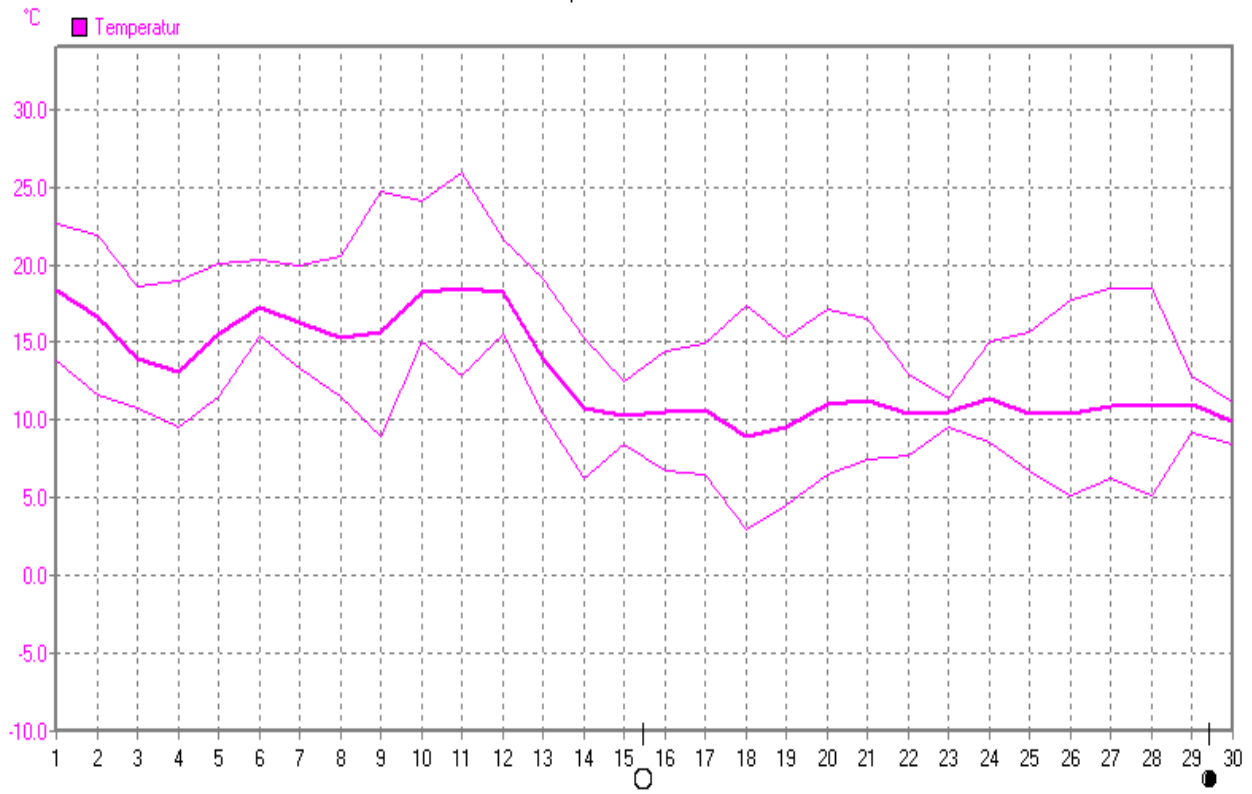

Klimadaten   Wetterstation Dahl

Standortkoordinaten: geogr. 08°50'58"O - 51°41'53"N
rechts 3489697 hoch 5727666
250 m NN

Monatswerte: Sep 08

Temperatur: (Vj.14,3°C)   13,0°C
Lj.Mittel:(Lippspr. 1961-90):   13,8°C
Abweichung: - 0,8 K

Tage mit Schneedecke:
Eistage(Max<0,0°C):
Frosttage(MIN<0,0°C):
Sommertage(Max>=25°C):   1
Heiße Tage(Max>=30°C):

Absoluts Max.:   25,9 °C
Absolutes Min.:   2,9 °C

Bodentemperatur: Mittel: 12,9°C   30,1°C   1,7°C

Niederschlag: (Vj.142,8mm)   47,7 mm
Max.Tag: 13,8 mm
Lj.Mittel(Lippspr. 1961-90):   70,4 mm

Luftdruck(Meereshöhe):hPa
Absolutes Max.:   1036
Absolutes Min.:   999
Mittel: 1019

Mittel relative Feuchte: 75 %

Max. Windböe: 39,8 km/h
Mittlerer Wind: 9,1 km/h

Sonnenschein h: 162,3 h
Lj.Mittel(Lipp.1961-90):   130,4 h

September 2008

www.wetter.in-dahl.de

Temperatur	MinWert	°C	MaxWert	°C	Durchschnitt	°C
	18.09. 07:36	2.9	11.09. 17:05	25.9		13.00