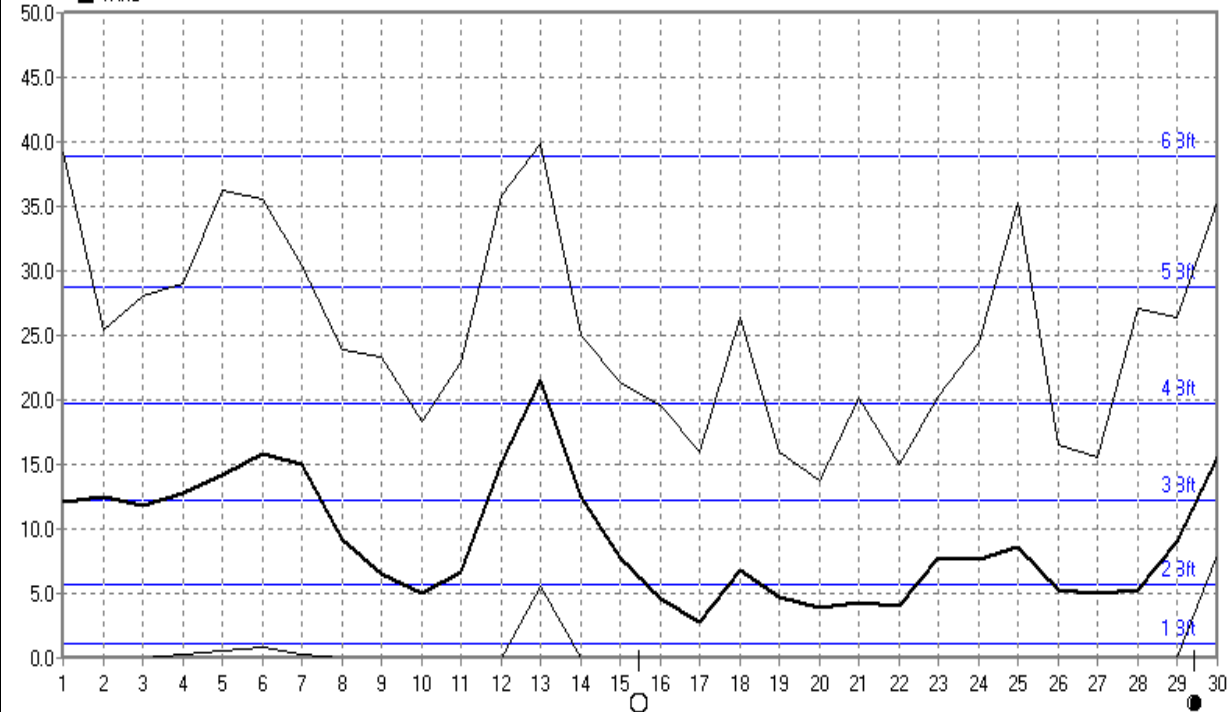

September 2008

www.wetter.in-dahl.de

hPa ■ Luftdruck

Luftdruck	MinWert	hPa	MaxWert	hPa	Durchschnitt	hPa	
	30.09	22:06	999	26.09	12:06	1036	1018.6

September 2008

www.wetter.in-dahl.de

km/h ■ Wind

Wind	MinWert	km/h	MaxWert	km/h	Durchschnitt	km/h	
	01.09	02:35	0.0	13.09	13:45	0 39.8	9.1

September 2008

www.wetter.in-dahl.de

Bodentemp.	MinWert	°C	MaxWert	°C	Durchschnitt	°C
	18.09. 07:05	1.7	09.09. 17:55	30.1		12.86

September 2008

www.wetter.in-dahl.de

Sonnenschein	MaxWert	h	Durchschnitt	h
	11.09. 19:35	10.50	162.23 h	5.4