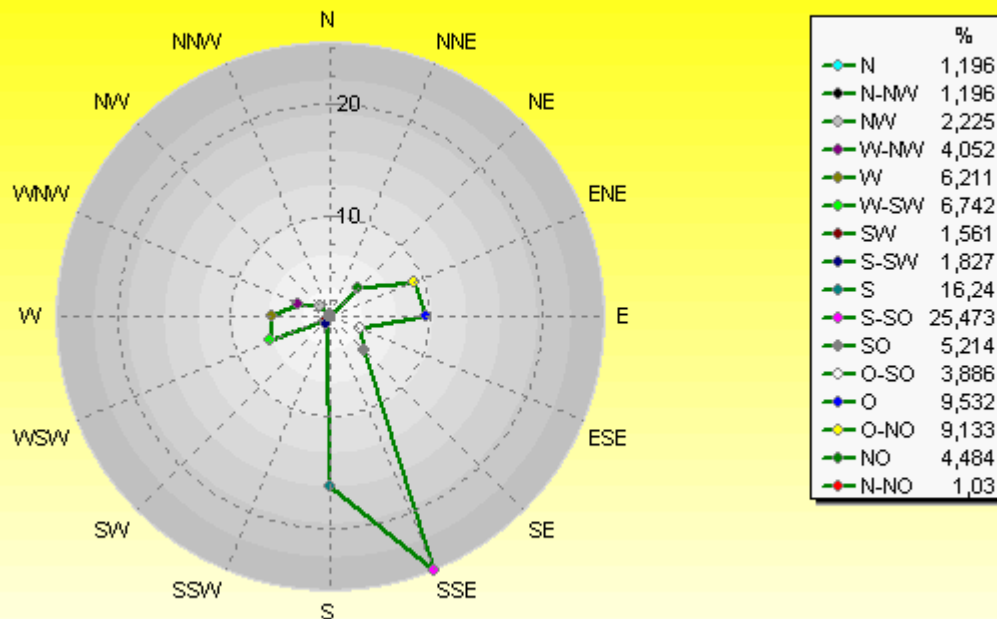

Verteilung Windrichtung September 2008

Paderborn - Dahl, Vossberg

3011 / 1311 Werte -> 30.3% Windstille - Ø 9,1km/h - Max. 39,8km/h

© WzWin32