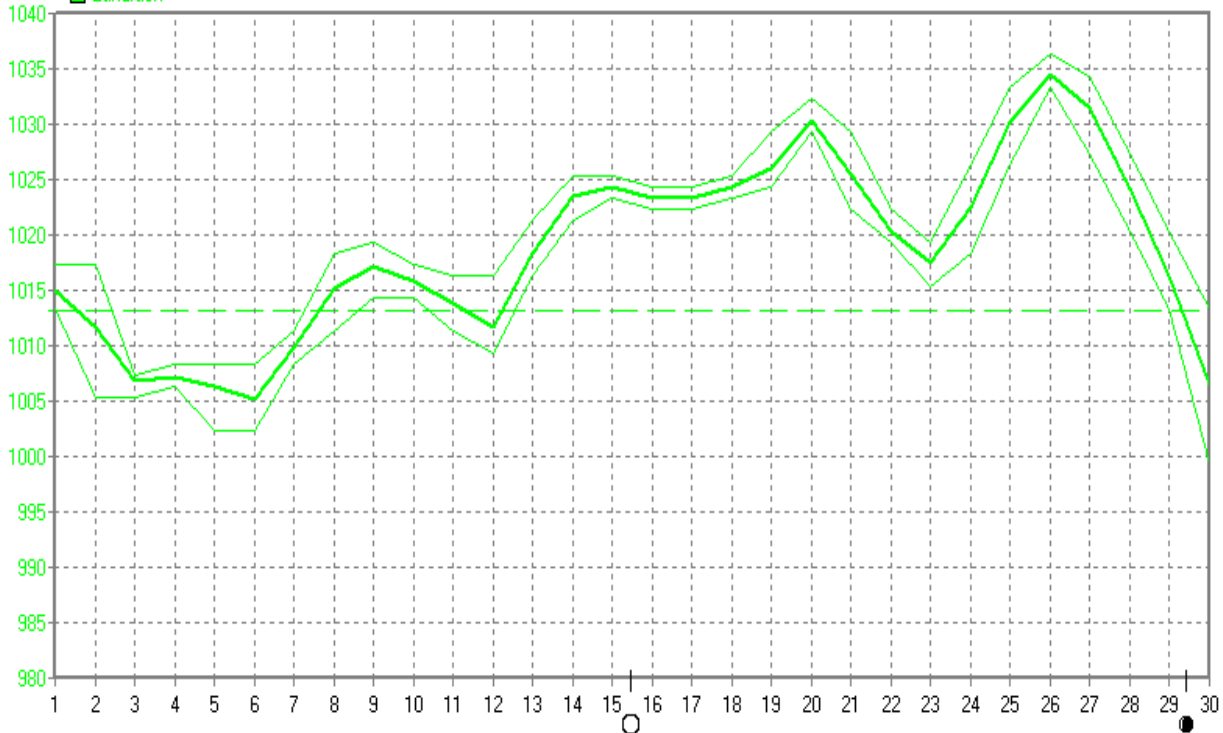

September 2008

www.wetter.in-dahl.de

hPa ■ Luftdruck

Luftdruck	MinWert	hPa	MaxWert	hPa	Durchschnitt	hPa	
	30.09	22:06	999	26.09	12:06	1036	1018.6