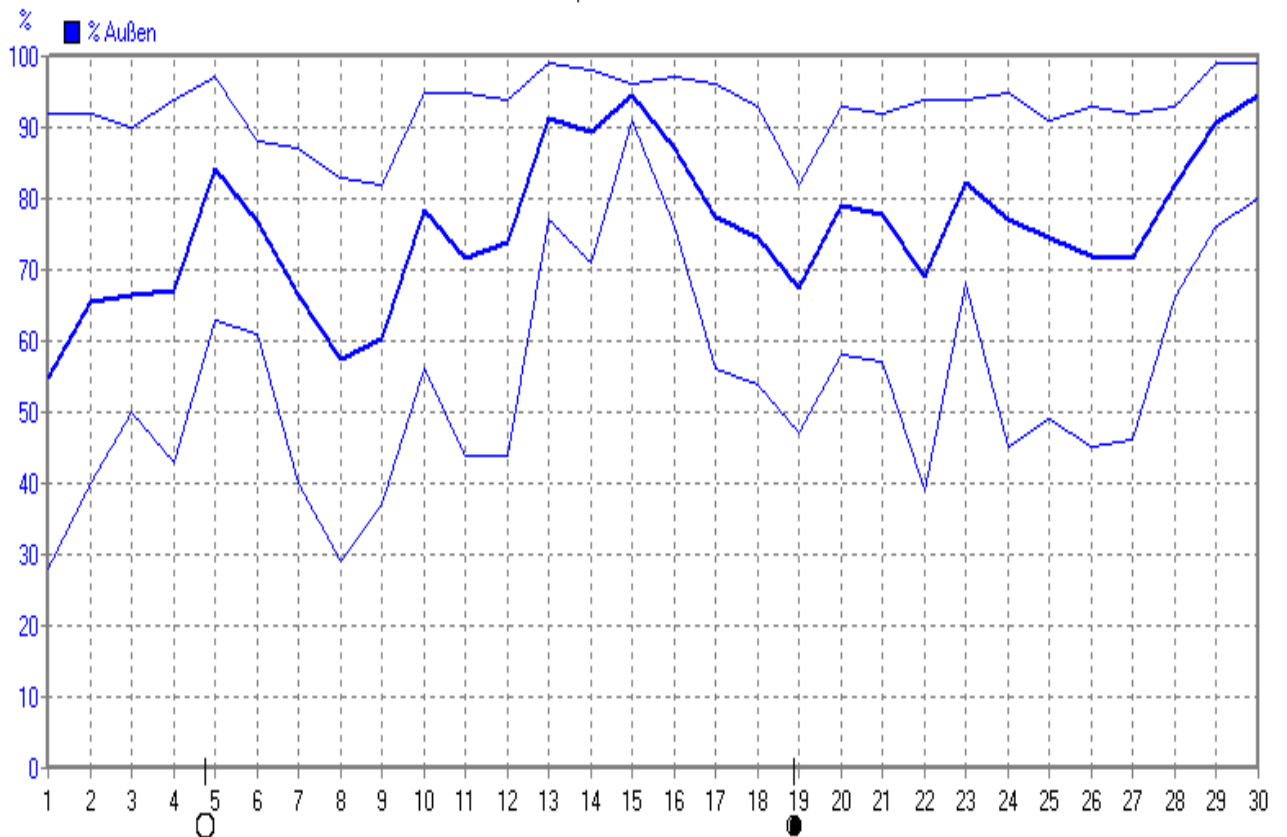

Wettergrafiken und Tabelle September 2009 Station Borchten

<u>Wetterdaten September 2009 Station Borchten</u>							
Meßgröße	Minimum	Zeit	Datum	Maximum	Zeit	Datum	Durchschnitt
Temperatur Außen	9,2 °C	07:48	27.09.2009	31,2 °C	14:02	01.09.2009	16,3 °C
Taupunkt	6,0 °C	15:20	04.09.2009	18,1 °C	20:47	01.09.2009	11,6 °C
Windchill	3,2 °C	01:59	05.09.2009	30,6 °C	13:57	01.09.2009	15,5 °C
Luftfeuchte Außen	28%	14:02	01.09.2009	99%	07:32	13.09.2009	76%
Luftdruck	997,0 hPa	09:19	03.09.2009	1032,0 hPa	08:08	11.09.2009	1018,6 hPa
Windgeschwindigkeit				71,9 km/h	07:39	03.09.2009	4,6 km/h
Windrichtung				NW	07:39	03.09.2009	N-NW
Wind Verlauf							#3328,4 km
Regenmenge				13,3 l/m ²	12:30	15.09.2009	#51,840 l/m ²
Evapotranspiration							#57,168 l/m ²
Sonnenschein-Zeit				12,42 h	19:33	08.09.2009	#212:29 h

September 2009

© Dr. Michael Heilos

°C Außen	MinWert	°C	MaxWert	°C	Durchschnitt	°C
°C Außen	27.09. 07:48	9.2	01.09. 14:02	31.2	Durchschnitt	16.31

September 2009

© Dr. Michael Heilos

% Außen	MinWert	%	MaxWert	%	Durchschnitt	%
% Außen	01.09. 14:02	28	13.09. 07:32	99	Durchschnitt	76

September 2009

© Dr. Michael Heilos

mm Regen	Regentage	MaxWert	l/m²	Gesamt	l/m²
mm Regen	10	15.09. 12:30	13.3		51.8

September 2009

© Dr. Michael Heilos

Luftdruck	MinWert	hPa	MaxWert	hPa	Durchschnitt	hPa
Luftdruck	03.09. 09:19	997.0	11.09. 08:08	1032.0		1018.6