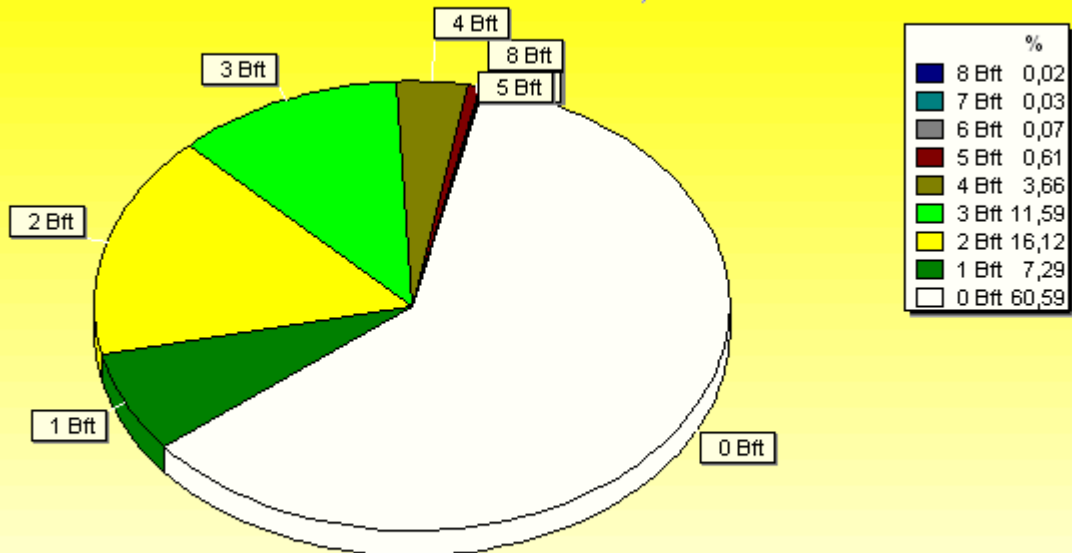

Verteilung Windstärke September 2009

Borchen, Kreis Paderborn

8653 Werte - Ø 4,6km/h - Max. 71,9km/h - 3328,4 km

© WzWin32 - © Dr.Michael Heilos - Borchen