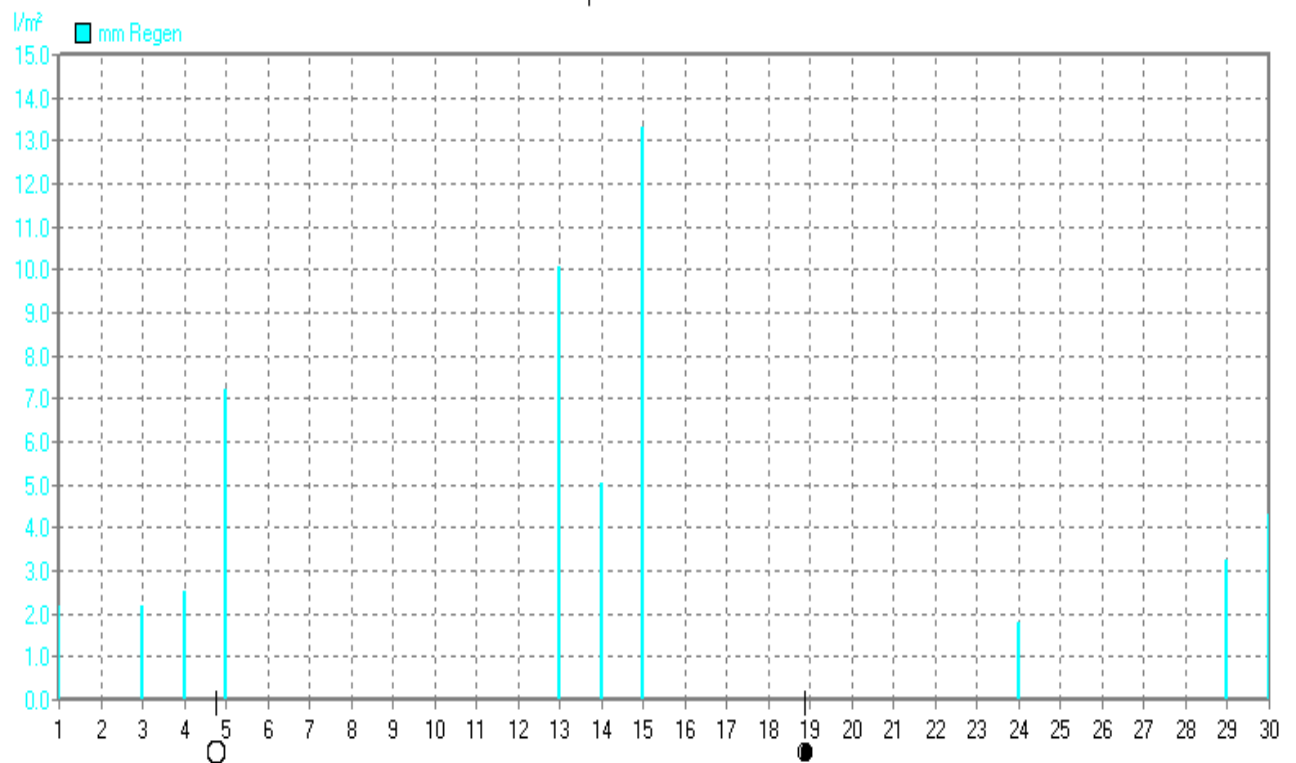

September 2009

© Dr. Michael Heilos

mm Regen	Regentage	MaxWert	l/m²	Gesamt	l/m²
mm Regen	10	15.09. 12:30	13.3		51.8