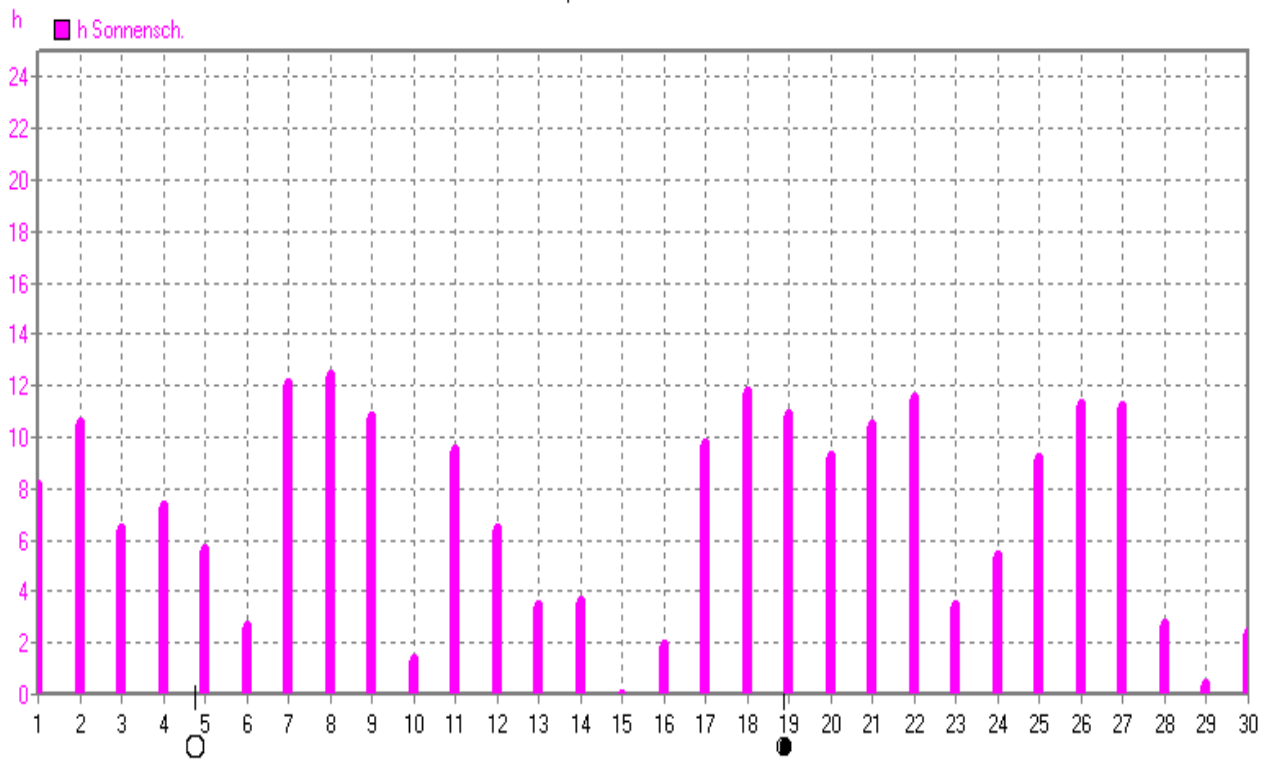

September 2009

© Dr. Michael Heilos

km/h Wind	MinWert	km/h	MaxWert	km/h	Durchschnitt	km/h
	01.09.	00:02	0.0	03.09.	07:39NW	71.9
					138.7 km	4.6

September 2009

© Dr. Michael Heilos

h Sonnensch.	MaxWert	h	Durchschnitt	h
	08.09.	19:33	12.42	212.29 h
				7

Verteilung Windrichtung September 2009

Borchen, Kreis Paderborn

3410 / 5243 Werte -> 60.6% Windstille - Ø 4,6km/h - Max. 71,9km/h - 3328,4 km

© WzWin32 - © Dr.Michael Heilos - Borchen

Verteilung Windstärke September 2009