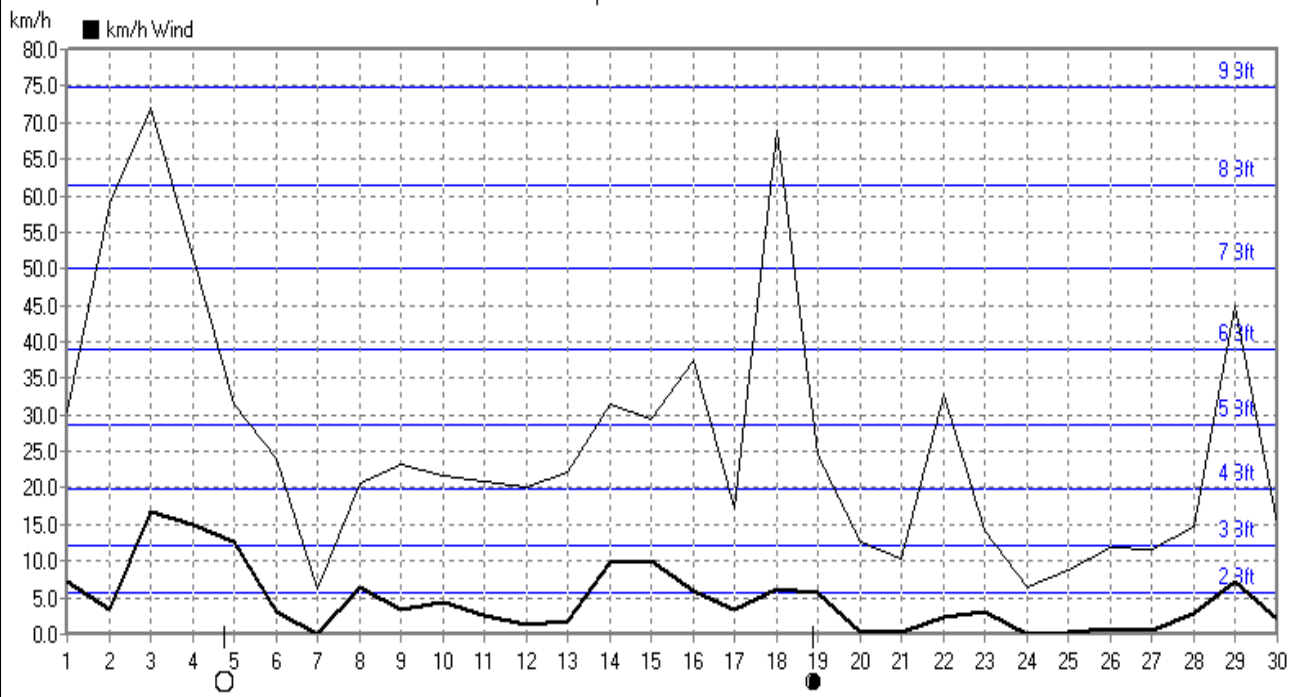

September 2009

© Dr. Michael Heilos

mm Regen	Regentage	MaxWert	l/m²	Gesamt	l/m²
mm Regen	10	15.09. 12:30	13.3		51.8

September 2009

© Dr. Michael Heilos

Luftdruck	MinWert	hPa	MaxWert	hPa	Durchschnitt	hPa
Luftdruck	03.09. 09:19	997.0	11.09. 08:08	1032.0		1018.6

September 2009

© Dr. Michael Heilos

km/h Wind	MinWert	km/h	MaxWert	km/h	Durchschnitt	km/h
	01.09.	00:02	0.0	03.09.	07:39NW	71.9
					138.7 km	4.6

September 2009

© Dr. Michael Heilos

h Sonnensch.	MaxWert	h	Durchschnitt	h
	08.09.	19:33	12.42	212.29 h
				7