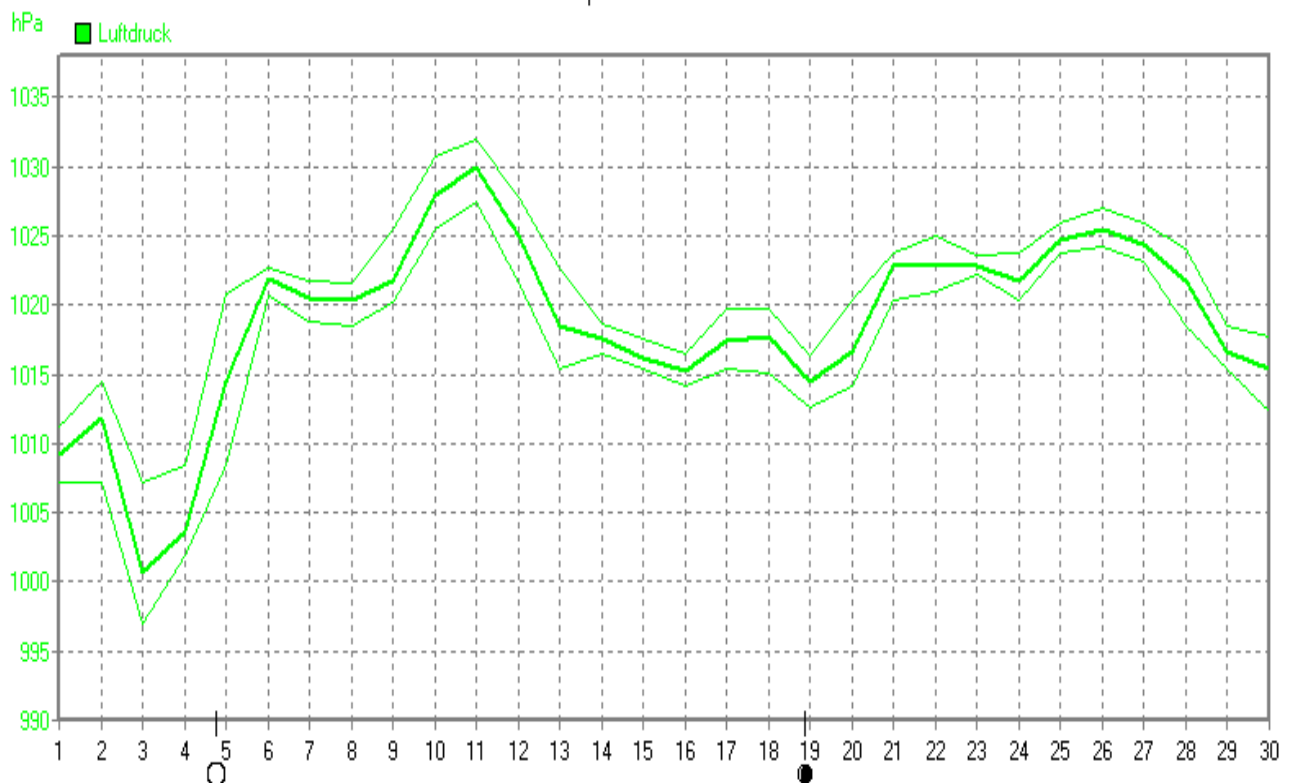

Wettergrafiken und Tabelle September 2009 Station Borchten

<u>Wetterdaten September 2009 Station Borchten</u>							
Meßgröße	Minimum	Zeit	Datum	Maximum	Zeit	Datum	Durchschnitt
Temperatur Außen	9,2 °C	07:48	27.09.2009	31,2 °C	14:02	01.09.2009	16,3 °C
Taupunkt	6,0 °C	15:20	04.09.2009	18,1 °C	20:47	01.09.2009	11,6 °C
Windchill	3,2 °C	01:59	05.09.2009	30,6 °C	13:57	01.09.2009	15,5 °C
Luftfeuchte Außen	28%	14:02	01.09.2009	99%	07:32	13.09.2009	76%
Luftdruck	997,0 hPa	09:19	03.09.2009	1032,0 hPa	08:08	11.09.2009	1018,6 hPa
Windgeschwindigkeit				71,9 km/h	07:39	03.09.2009	4,6 km/h
Windrichtung				NW	07:39	03.09.2009	N-NW
Wind Verlauf							#3328,4 km
Regenmenge				13,3 l/m ²	12:30	15.09.2009	#51,840 l/m ²
Evapotranspiration							#57,168 l/m ²
Sonnenschein-Zeit				12,42 h	19:33	08.09.2009	#212:29 h

September 2009

© Dr. Michael Heilos

°C Außen	MinWert	°C	MaxWert	°C	Durchschnitt	°C
°C Außen	27.09. 07:48	9.2	01.09. 14:02	31.2	Durchschnitt	16.31

September 2009

© Dr. Michael Heilos

% Außen	MinWert	%	MaxWert	%	Durchschnitt	%
% Außen	01.09. 14:02	28	13.09. 07:32	99	Durchschnitt	76

September 2009

© Dr. Michael Heilos

mm Regen	Regentage	MaxWert	l/m²	Gesamt	l/m²
mm Regen	10	15.09. 12:30	13.3		51.8

September 2009

© Dr. Michael Heilos

Luftdruck	MinWert	hPa	MaxWert	hPa	Durchschnitt	hPa
Luftdruck	03.09. 09:19	997.0	11.09. 08:08	1032.0		1018.6

September 2009

© Dr. Michael Heilos

km/h Wind	MinWert	km/h	MaxWert	km/h	Durchschnitt	km/h
	01.09.	00:02	0.0	03.09.	07:39NW	71.9
					138.7 km	4.6

September 2009

© Dr. Michael Heilos

h Sonnensch.	MaxWert	h	Durchschnitt	h
	08.09.	19:33	12.42	212.29 h
				7