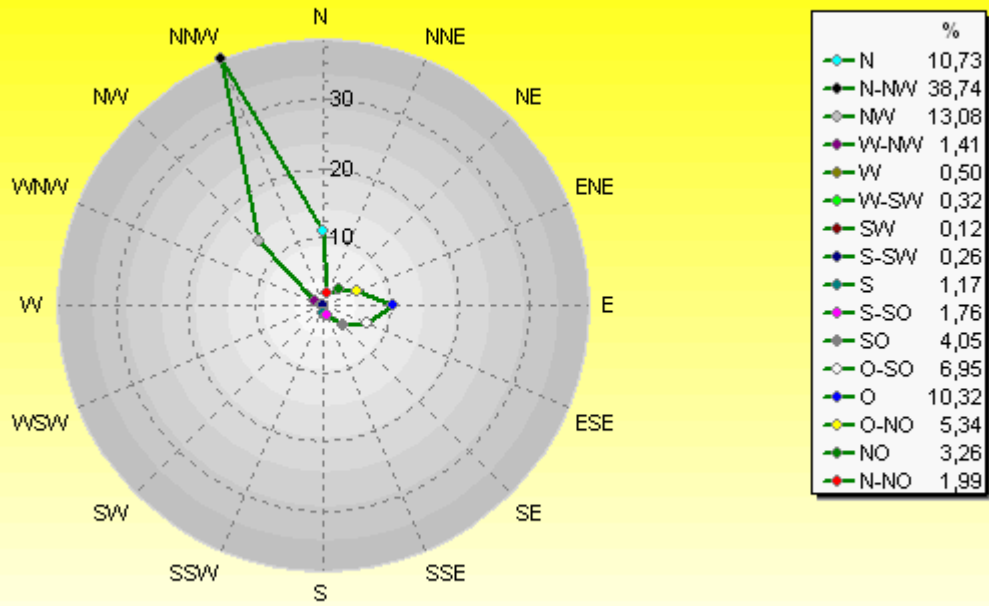

Verteilung Windrichtung September 2009

Borchen, Kreis Paderborn

3410 / 5243 Werte -> 60.6% Windstille - Ø 4,6km/h - Max. 71,9km/h - 3328,4 km

© WzWin32 - © Dr.Michael Heilos - Borchen