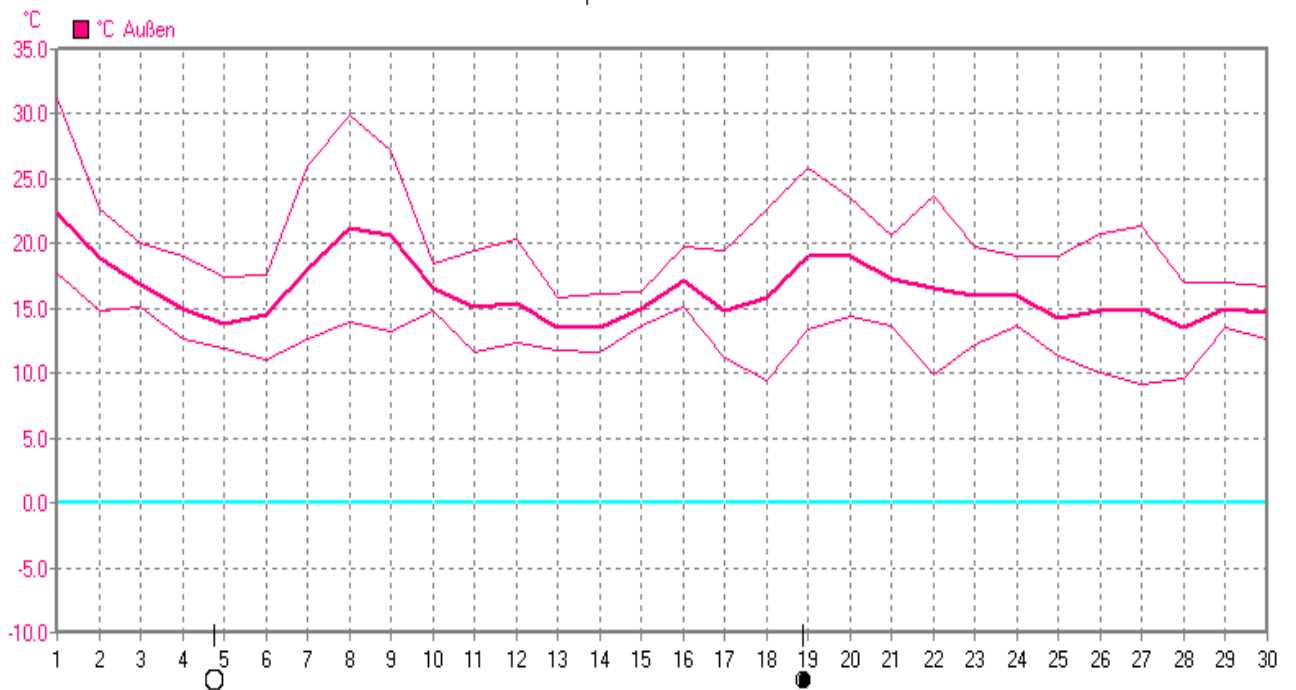

Wettergrafiken und Tabelle September 2009 Station Borchten

<u>Wetterdaten September 2009 Station Borchten</u>							
Meßgröße	Minimum	Zeit	Datum	Maximum	Zeit	Datum	Durchschnitt
Temperatur Außen	9,2 °C	07:48	27.09.2009	31,2 °C	14:02	01.09.2009	16,3 °C
Taupunkt	6,0 °C	15:20	04.09.2009	18,1 °C	20:47	01.09.2009	11,6 °C
Windchill	3,2 °C	01:59	05.09.2009	30,6 °C	13:57	01.09.2009	15,5 °C
Luftfeuchte Außen	28%	14:02	01.09.2009	99%	07:32	13.09.2009	76%
Luftdruck	997,0 hPa	09:19	03.09.2009	1032,0 hPa	08:08	11.09.2009	1018,6 hPa
Windgeschwindigkeit				71,9 km/h	07:39	03.09.2009	4,6 km/h
Windrichtung				NW	07:39	03.09.2009	N-NW
Wind Verlauf							#3328,4 km
Regenmenge				13,3 l/m ²	12:30	15.09.2009	#51,840 l/m ²
Evapotranspiration							#57,168 l/m ²
Sonnenschein-Zeit				12,42 h	19:33	08.09.2009	#212:29 h

September 2009

© Dr. Michael Heilos

°C Außen	MinWert	°C	MaxWert	°C	Durchschnitt	°C
°C Außen	27.09. 07:48	9.2	01.09. 14:02	31.2	Durchschnitt	16.31

September 2009

© Dr. Michael Heilos

% Außen	MinWert	%	MaxWert	%	Durchschnitt	%
% Außen	01.09. 14:02	28	13.09. 07:32	99	Durchschnitt	76

September 2009

© Dr. Michael Heilos

mm Regen	Regentage	MaxWert	l/m²	Gesamt	l/m²
mm Regen	10	15.09. 12:30	13.3		51.8

September 2009

© Dr. Michael Heilos

Luftdruck	MinWert	hPa	MaxWert	hPa	Durchschnitt	hPa
Luftdruck	03.09. 09:19	997.0	11.09. 08:08	1032.0		1018.6

Borchen, Kreis Paderborn

8653 Werte - Ø 4,6km/h - Max. 71,9km/h - 3328,4 km

© WzWin32 - © Dr.Michael Heilos - Borchen